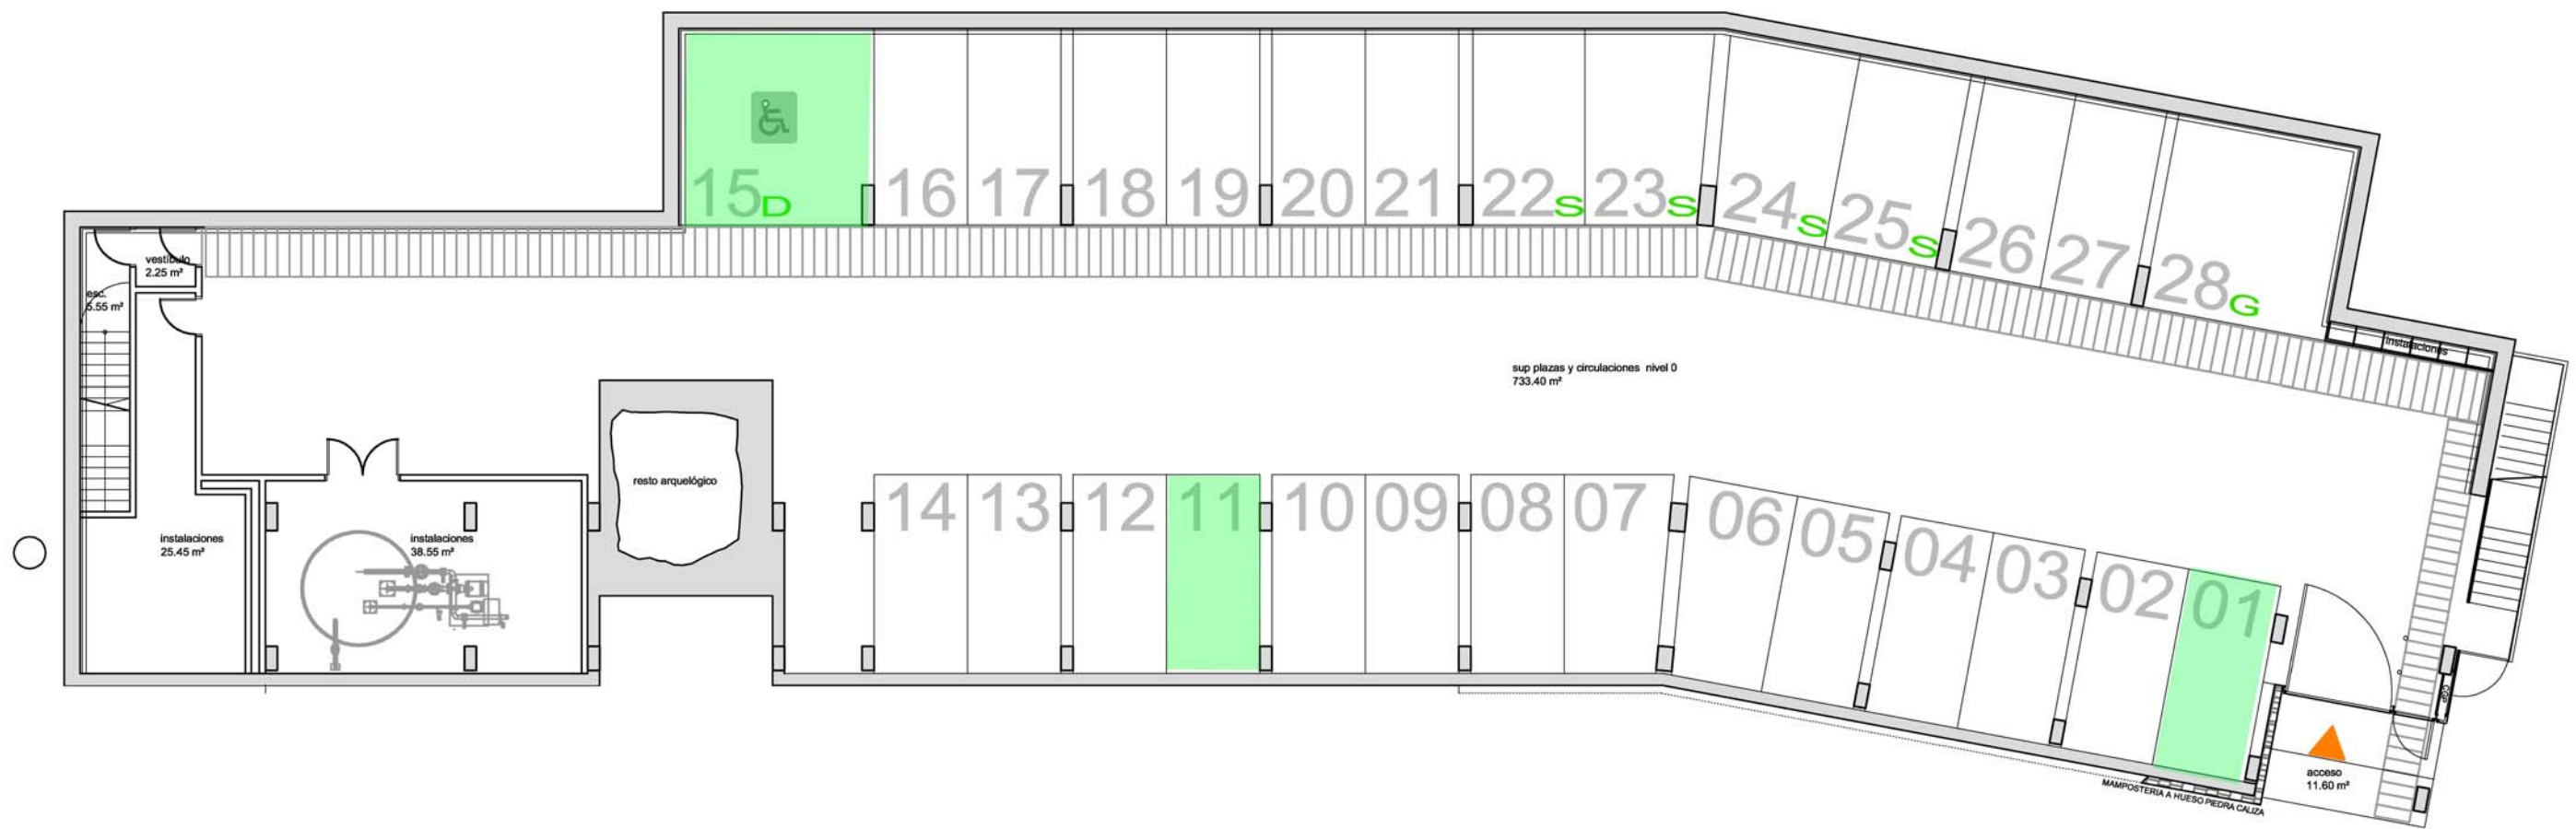

APARCAMIENTO PARA RESIDENTES EL PORTÓN.
CASCO ANTIGUO DE ALICANTE

NIVEL 0

- S** SUPERIOR
- G** GRANDE
- D** MINUSVALIDOS
- M** MOTOS

APARCAMIENTO PARA RESIDENTES EL PORTÓN. CASCO ANTIGUO DE ALICANTE

NIVEL 1

- S** SUPERIOR
- G** GRANDE
- D** MINUSVALIDOS
- M** MOTOS