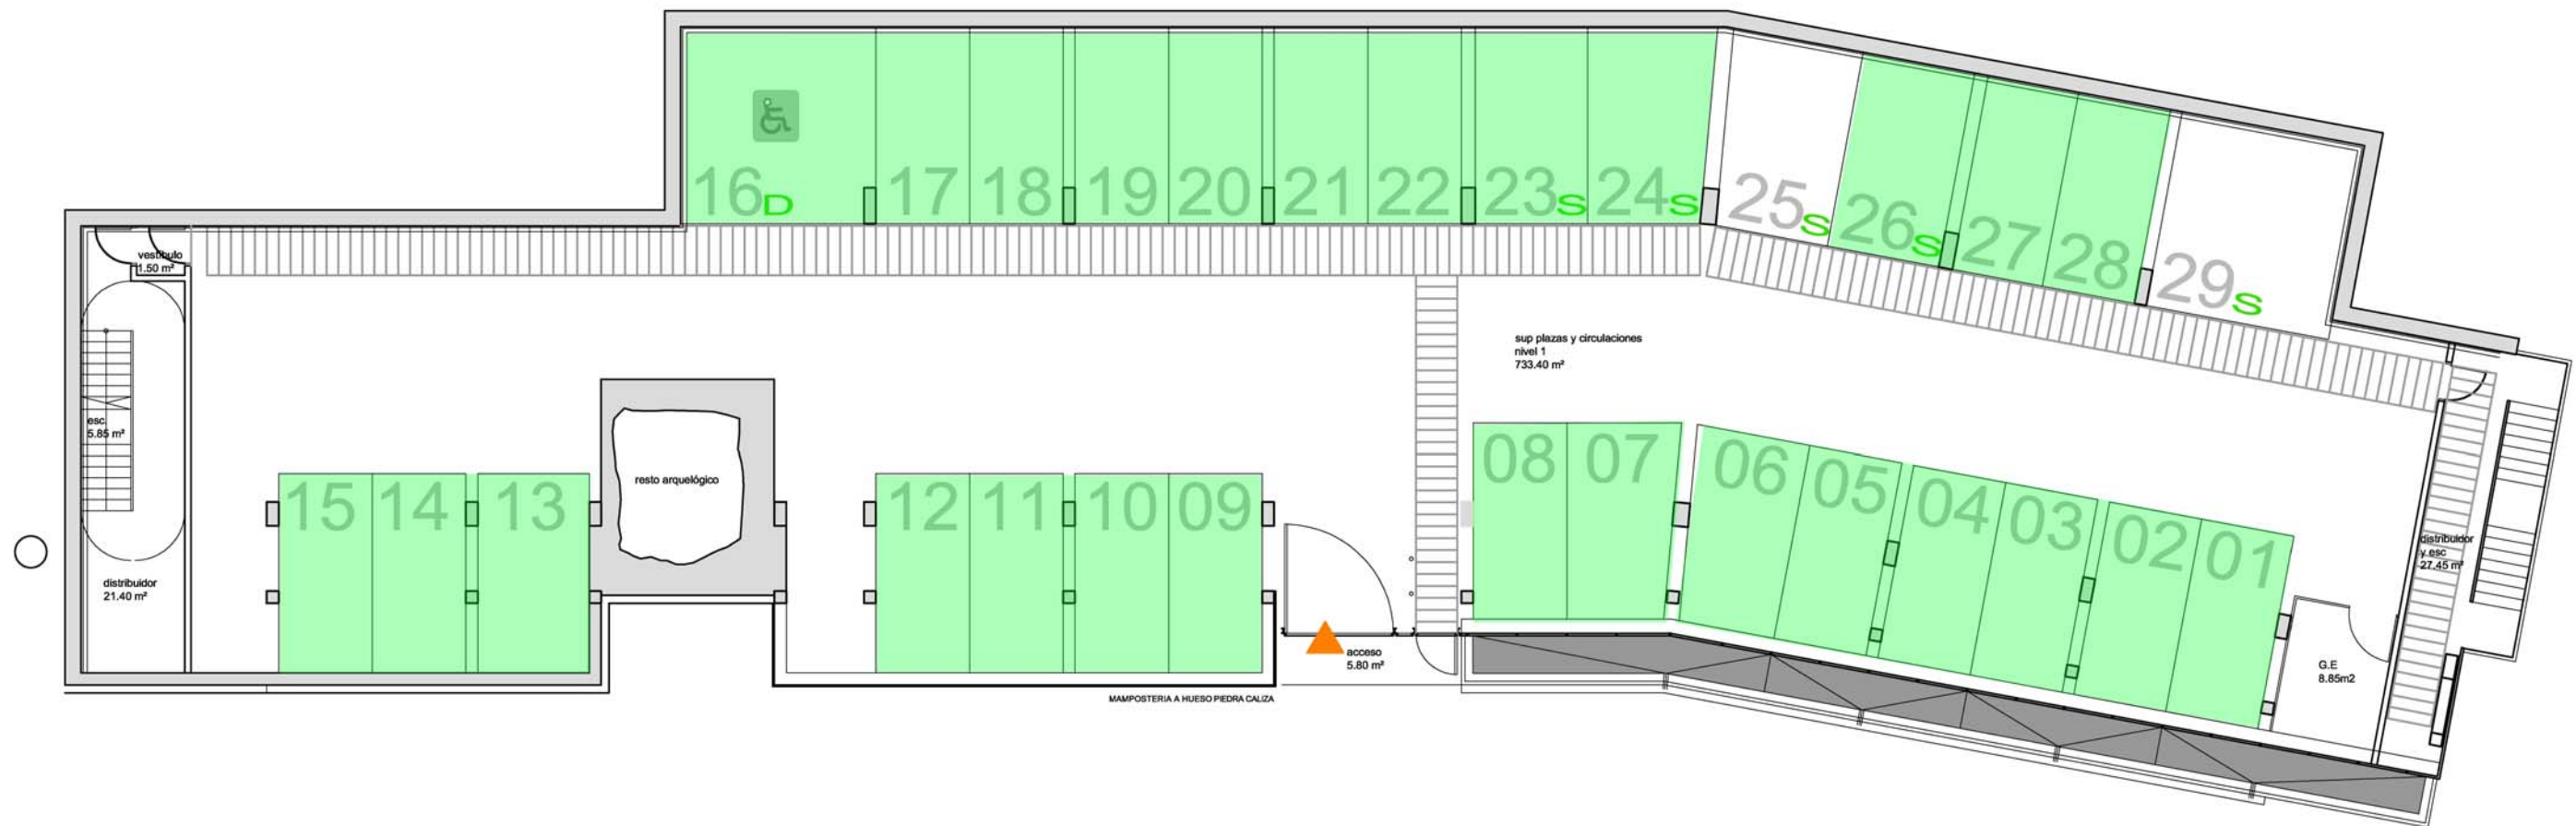

APARCAMIENTO PARA RESIDENTES EL PORTÓN.
CASCO ANTIGUO DE ALICANTE

NIVEL 0

- S** SUPERIOR
- G** GRANDE
- D** MINUSVALIDOS
- M** MOTOS

APARCAMIENTO PARA RESIDENTES EL PORTÓN. CASCO ANTIGUO DE ALICANTE

NIVEL 1

- S** SUPERIOR
- G** GRANDE
- D** MINUSVALIDOS
- M** MOTOS