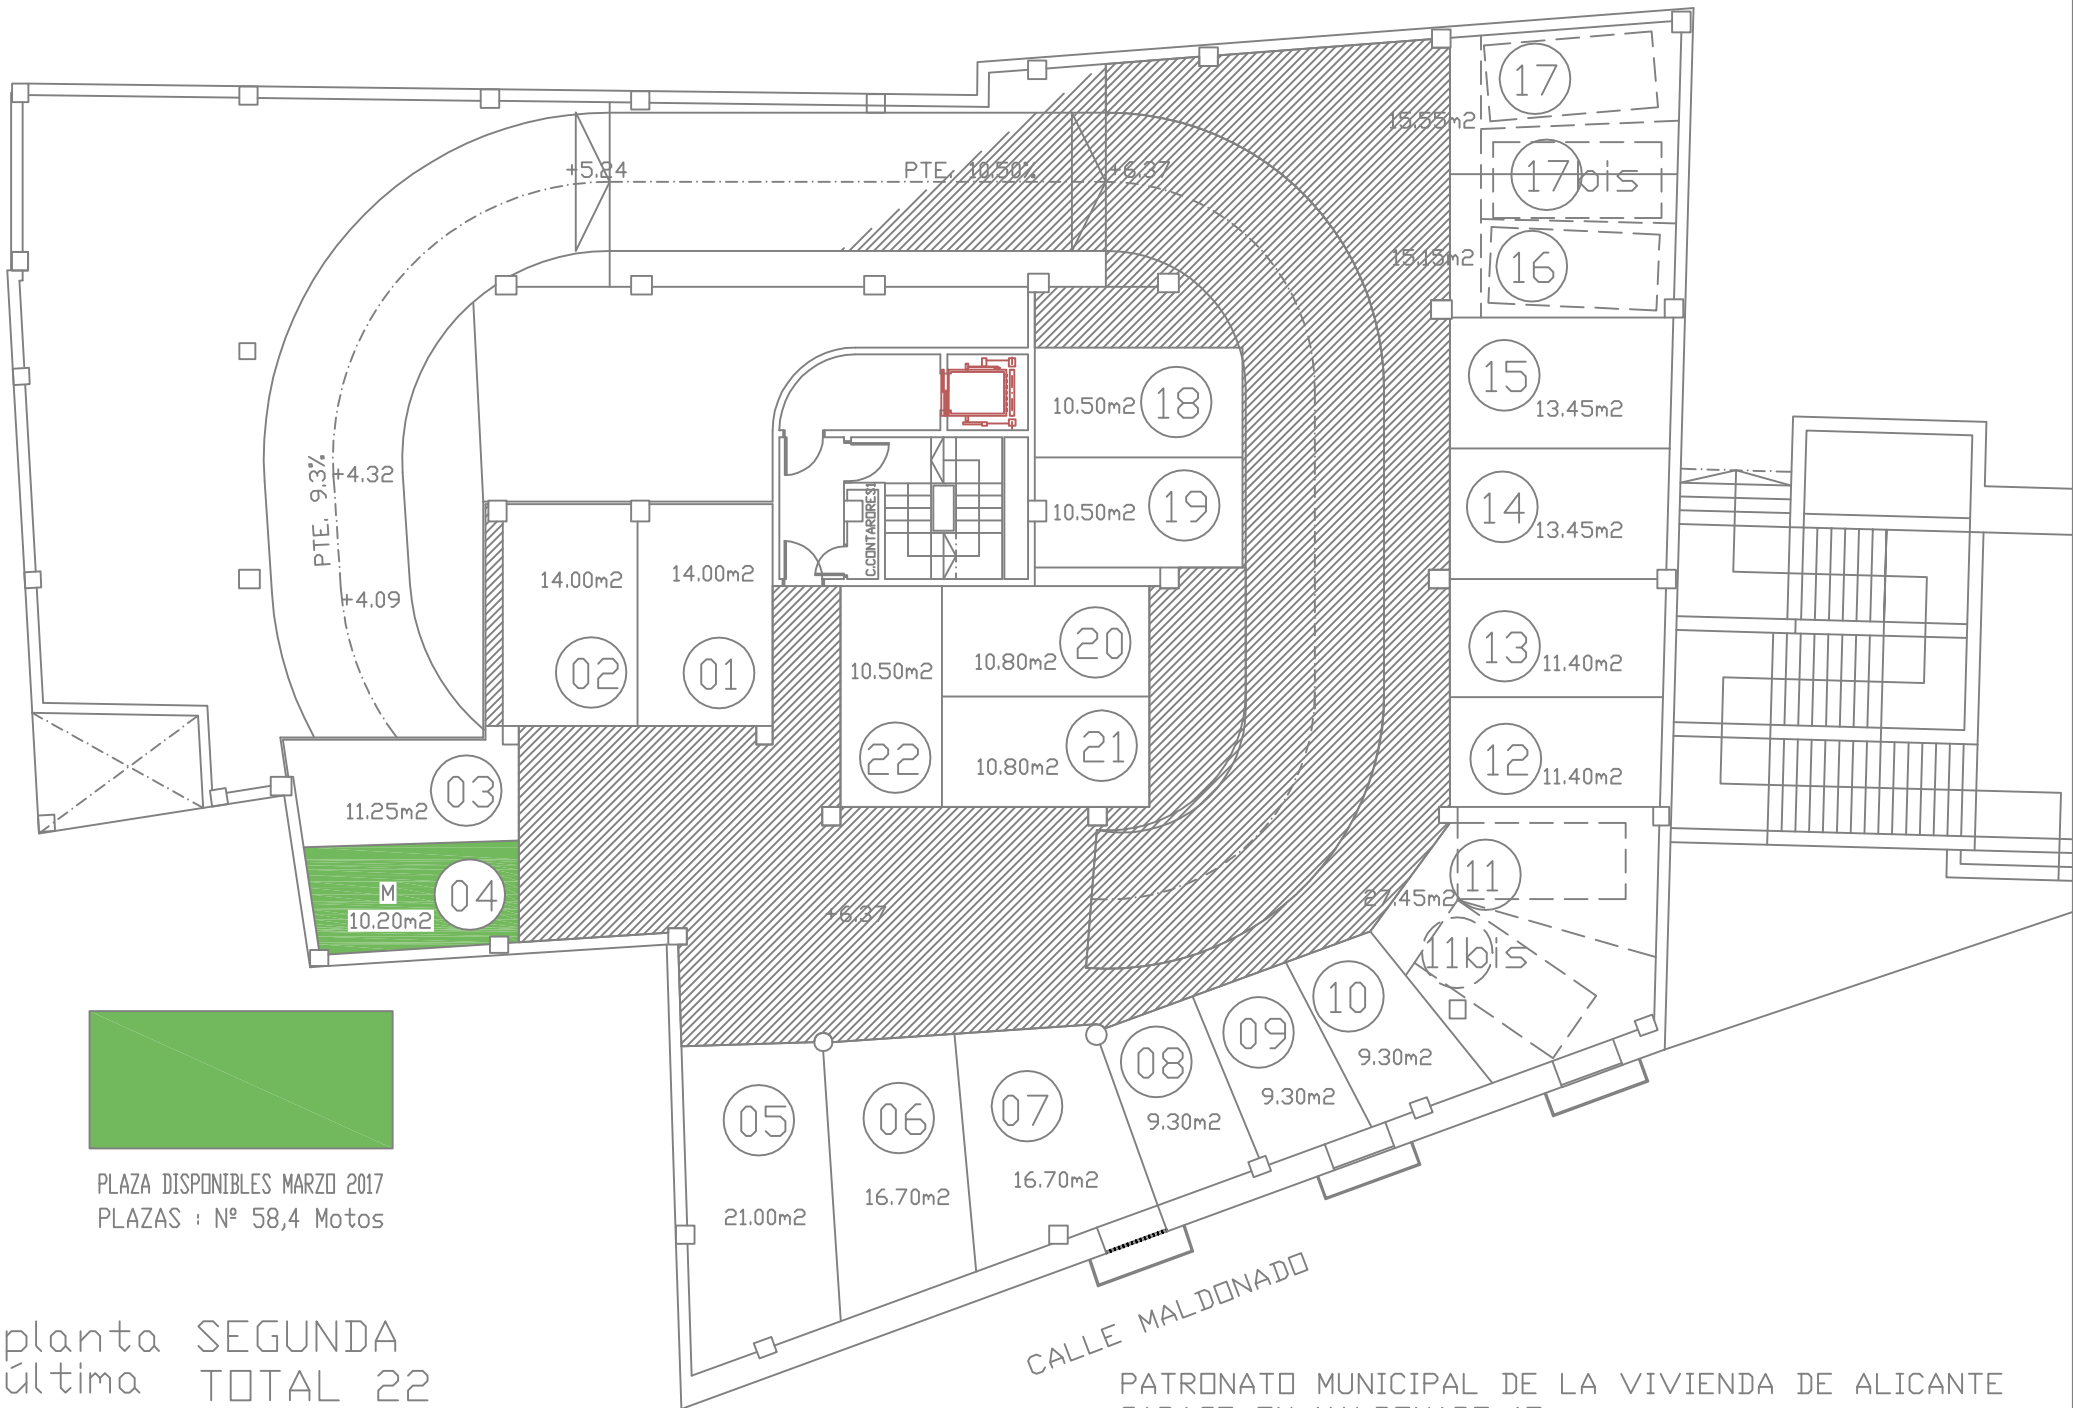

PLAZA DISPONIBLES MARZO 2017
 PLAZAS : N° 58,4 Motos

planta BAJA
 TOTAL 12
 11 AYTO.

PATRONATO MUNICIPAL DE LA VIVIENDA DE ALICANTE
 GARAGE EN MALDONADO 17
 PLANTAS DE ASIGNACION DE PLAZAS

PLAZA DISPONIBLES MARZO 2017
 PLAZAS : Nº 58,4 Motos

planta SEGUNDA
 última TOTAL 22

CALLE MALDONADO

PATRONATO MUNICIPAL DE LA VIVIENDA DE ALICANTE
 GARAGE EN MALDONADO 17
 PLANTAS DE ASIGNACION DE PLAZAS