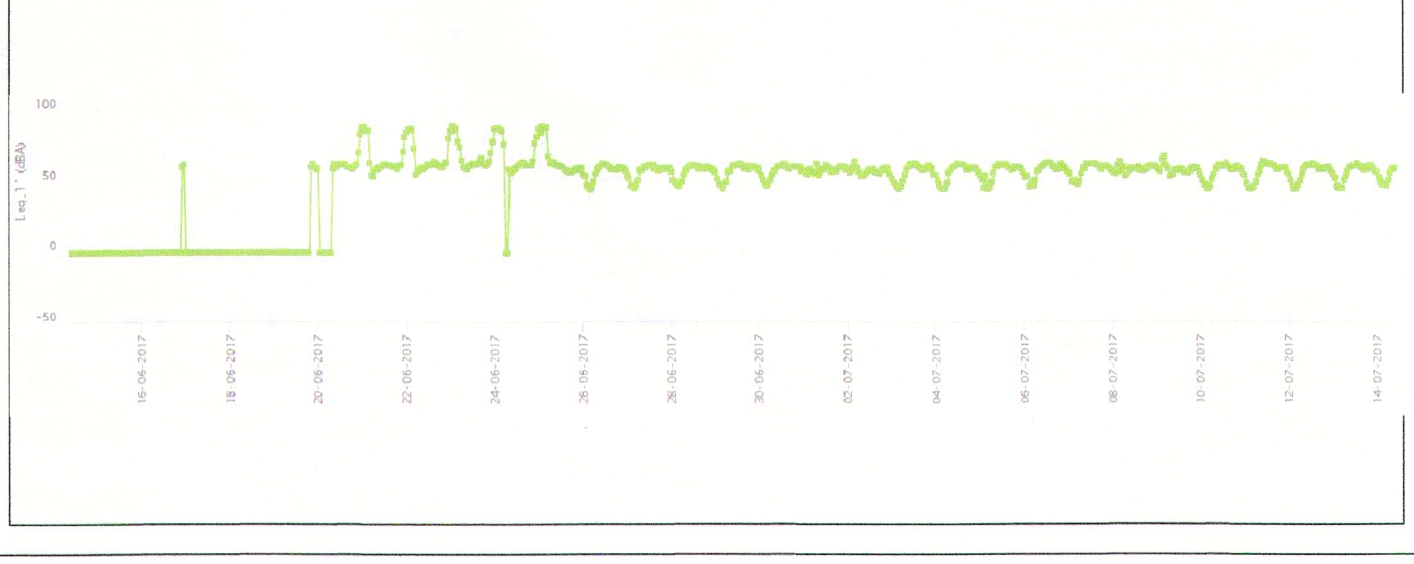

July 2017						
Mon	Tue	Wed	Thu	Fri	Sat	Sun
Lc: 63.4 dBA Lk: 62.6 dBA Ln: 66.9 dBA Lden: 68.9 dBA	Lc: 62.4 dBA Lk: 61.4 dBA Ln: 69.9 dBA Lden: 69.5 dBA	Lc: 62.5 dBA Lk: 62.9 dBA Ln: 68.0 dBA Lden: 68.0 dBA	Lc: 64.2 dBA Lk: 62.9 dBA Ln: 59.9 dBA Lden: 67.9 dBA	Lc: 70.4 dBA Lk: 62.0 dBA Ln: 69.9 dBA Lden: 71.9 dBA	Lc: 64.9 dBA Lk: 64.1 dBA Ln: 73.3 dBA Lden: 76.9 dBA	Lc: 61.8 dBA Lk: 62.7 dBA Ln: 66.0 dBA Lden: 68.6 dBA
Lc: 64.8 dBA Lk: 61.3 dBA Ln: 60.4 dBA Lden: 68.2 dBA	Lc: 64.1 dBA Lk: 62.9 dBA Ln: 60.3 dBA Lden: 69.2 dBA	Lc: 64.0 dBA Lk: 64.4 dBA Ln: 62.5 dBA Lden: 69.9 dBA	Lc: 68.9 dBA Lk: 64.4 dBA Ln: 62.9 dBA Lden: 72.6 dBA	Lc: 64.0 dBA Lk: 61.3 dBA Ln: 65.1 dBA Lden: 72.0 dBA	Lc: 67.2 dBA Lk: 60.0 dBA Ln: 65.8 dBA Lden: 69.9 dBA	Lc: 62.5 dBA Lk: 62.1 dBA Ln: 56.1 dBA Lden: 68.0 dBA
Lc: 67.7 dBA Lk: 61.9 dBA Ln: 67.6 dBA Lden: 67.6 dBA	Lc: 65.0 dBA Lk: 63.3 dBA Ln: 60.2 dBA Lden: 66.4 dBA	Lc: 65.3 dBA Lk: 62.6 dBA Ln: 60.8 dBA Lden: 68.5 dBA	Lc: 64.8 dBA Lk: 63.3 dBA Ln: 59.9 dBA Lden: 66.1 dBA			

7

CALLE BERONA