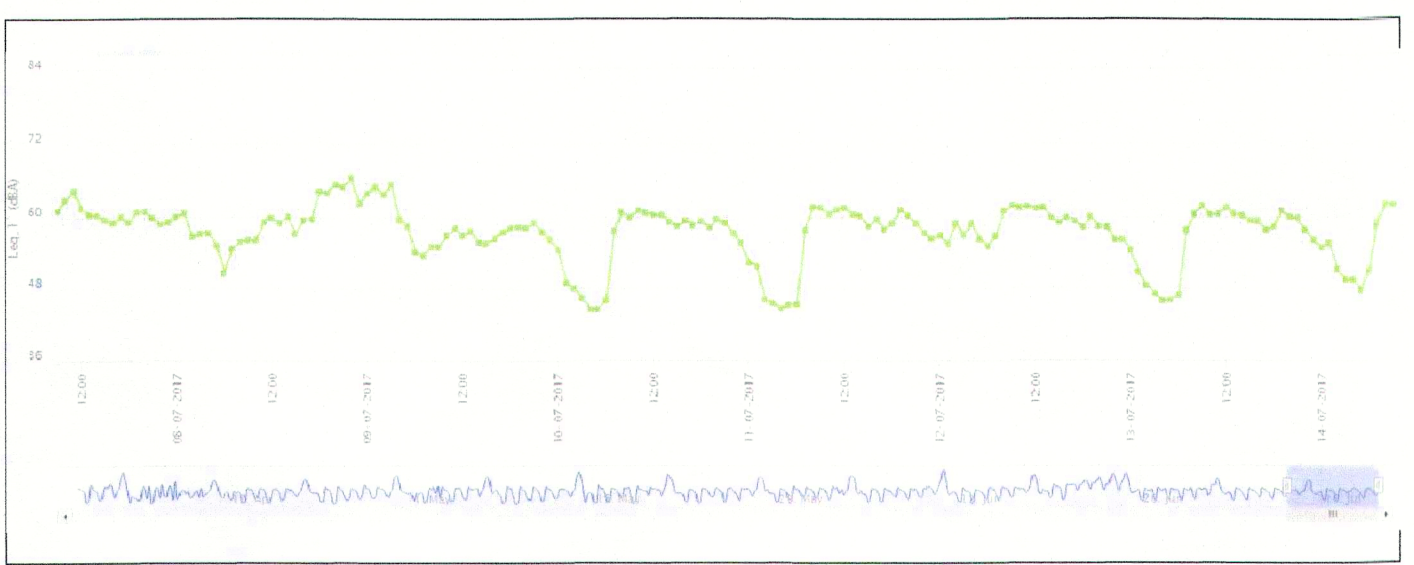

1

CALLE LÓPEZ TORRESOSA

July 2017						
Mon	Tue	Wed	Thu	Fri	Sat	Sun
Lc: 53.6 dBA Lk: 52.7 dBA Ln: 61.5 dBA Lden: 61.1 dBA	Lc: 64.0 dBA Lk: 63.2 dBA Ln: 61.6 dBA Lden: 62.5 dBA	Lc: 64.4 dBA Lk: 63.2 dBA Ln: 61.6 dBA Lden: 62.3 dBA	Lc: 63.7 dBA Lk: 62.9 dBA Ln: 61.7 dBA Lden: 62.4 dBA	Lc: 64.4 dBA Lk: 64.1 dBA Ln: 63.1 dBA Lden: 70.2 dBA	Lc: 64.5 dBA Lk: 62.9 dBA Ln: 67.7 dBA Lden: 74.6 dBA	Lc: 52.0 dBA Lk: 52.2 dBA Ln: 62.2 dBA Lden: 67.9 dBA
Lc: 63.8 dBA Lk: 62.7 dBA Ln: 60.7 dBA Lden: 62.6 dBA	Lc: 63.8 dBA Lk: 62.6 dBA Ln: 60.9 dBA Lden: 62.4 dBA	Lc: 67.9 dBA Lk: 62.6 dBA Ln: 60.9 dBA Lden: 69.0 dBA	Lc: 63.7 dBA Lk: 62.6 dBA Ln: 61.0 dBA Lden: 69.0 dBA	Lc: 65.1 dBA Lk: 62.5 dBA Ln: 62.5 dBA Lden: 70.1 dBA	Lc: 62.4 dBA Lk: 62.7 dBA Ln: 62.5 dBA Lden: 70.5 dBA	Lc: 52.6 dBA Lk: 53.4 dBA Ln: 55.6 dBA Lden: 63.3 dBA
Lc: 63.6 dBA Lk: 63.2 dBA Ln: 60.0 dBA Lden: 62.2 dBA	Lc: 63.7 dBA Lk: 62.9 dBA Ln: 62.9 dBA Lden: 70.2 dBA	Lc: 64.1 dBA Lk: 62.9 dBA Ln: 61.4 dBA Lden: 68.7 dBA	Lc: 64.3 dBA Lk: 63.9 dBA Ln: 61.4 dBA Lden: 68.1 dBA			