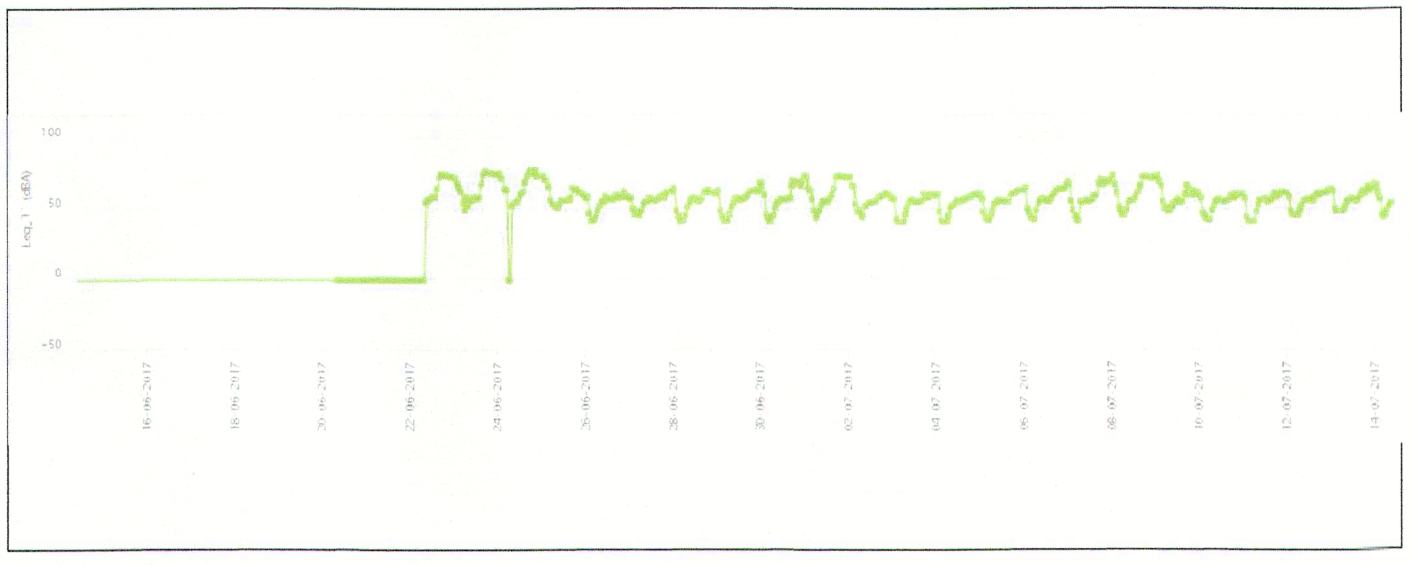

July 2017						
Mon	Tue	Wed	Thu	Fri	Sat	Sun
Lc: 57.7 dBA Lk: 59.9 dBA Ln: 59.5 dBA Lden: 65.9 dBA	Lc: 57.3 dBA Lk: 60.7 dBA Ln: 61.4 dBA Lden: 66.4 dBA	Lc: 59.9 dBA Lk: 60.9 dBA Ln: 61.1 dBA Lden: 68.0 dBA	Lc: 57.4 dBA Lk: 60.9 dBA Ln: 64.2 dBA Lden: 71.0 dBA	Lc: 59.7 dBA Lk: 60.0 dBA Ln: 60.6 dBA Lden: 70.3 dBA	Lc: 59.4 dBA Lk: 62.9 dBA Ln: 70.1 dBA Lden: 77.8 dBA	Lc: 56.0 dBA Lk: 61.4 dBA Ln: 67.8 dBA Lden: 67.8 dBA
Lc: 58.4 dBA Lk: 61.9 dBA Ln: 60.3 dBA Lden: 66.3 dBA	Lc: 56.1 dBA Lk: 62.8 dBA Ln: 62.1 dBA Lden: 66.0 dBA	Lc: 59.4 dBA Lk: 61.2 dBA Ln: 62.1 dBA Lden: 69.0 dBA	Lc: 57.1 dBA Lk: 64.5 dBA Ln: 64.1 dBA Lden: 71.1 dBA	Lc: 56.5 dBA Lk: 62.9 dBA Ln: 70.0 dBA Lden: 70.3 dBA	Lc: 61.3 dBA Lk: 64.5 dBA Ln: 70.0 dBA Lden: 77.8 dBA	Lc: 56.3 dBA Lk: 64.5 dBA Ln: 68.1 dBA Lden: 67.6 dBA
Lc: 57.6 dBA Lk: 60.5 dBA Ln: 57.5 dBA Lden: 65.4 dBA	Lc: 57.6 dBA Lk: 61.4 dBA Ln: 61.4 dBA Lden: 66.4 dBA	Lc: 57.4 dBA Lk: 61.4 dBA Ln: 61.9 dBA Lden: 68.0 dBA	Lc: 57.1 dBA Lk: 62.1 dBA Ln: 64.1 dBA Lden: 71.1 dBA			

4

CALLE BASTAÑOS II