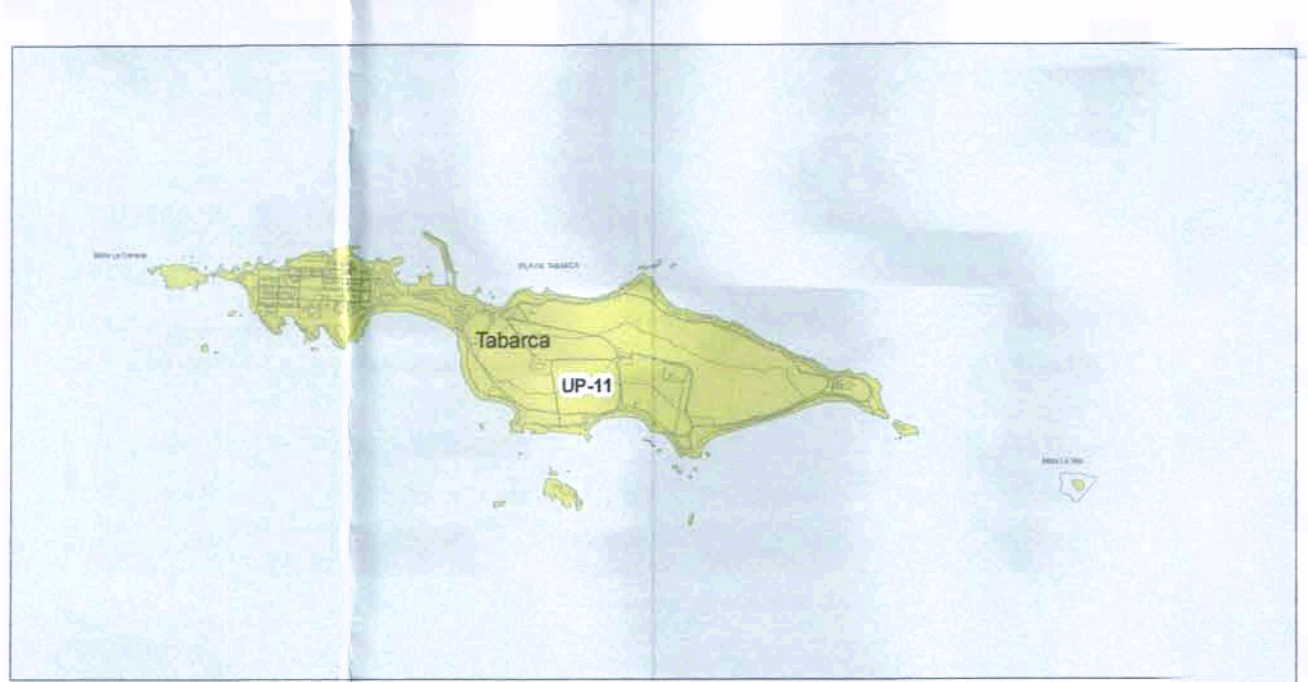

UNIDADES DE PAISAJE LOCALES	
	Alicante/Alacant
	Resto de términos municipales
Unidades de paisaje	
	UP-01: Urbà
	UP-02: Port
	UP-03: El Benacantil
	UP-04: Cap de l'Horta
	UP-05: Serra Grossa
	UP-06: Serra de Fontcaient
	UP-07: L'Alcoraia - El Rebolledo
	UP-08: Llomes del Garbinet i de Orgègia
	UP-09: Serra del Porquet, Colmenar, Sanxo i Borbunyó
	UP-10: El Verdegàs
	UP-11: Illa de Tabarca
	UP-12: Serra de les Àgules
	UP-13: Llomes i llacunes de Rabassa
	UP-14: Serra Mitjana
	UP-15: Horta d'Alacant
	UP-16: Bacarot
	UP-17: Montnegre
	UP-18: Cabeçó d'Or
	UP-19: El Moralet
	UP-20: Urbanitzacions El Boter - El Portell
	UP-21: Bonalba
	UP-22: Bec de l'Àguila-Cap de Montnegre
	UP-23: El Vergeret
	UP-24: El Saladar
	UP-25: Urbanova
	UP-26: Platges i dunes del Saladar i l'Altet
	UP-27: Universitat
	UP-28: Serra del Maigmo
	UP-29: Clot de Galvany i Fondet de la Senieta
	UP-30: Platges i dunes del Carabassí
	UP-31: Camps de Sant Vicent i Mutxamel
	UP-32: Arenales del Sol
	UP-33: Sant Vicent del Raspeig
	UP-34: Horta de Mutxamel
	UP-35: Sant Vicent del Raspeig Urbanitzacions
	UP-36: Sant Joan d'Alacant i Mutxamel
	UP-37: Muchavista
	UP-38: Mutxamel urbanitzacions
	UP-39: El Campello
	UP-40: Fabraquer Sud - Horta
	UP-41: Fabraquer Nord
	UP-42: Serra de La Carrasqueta - Penya Roja - Quarter
	UP-43: Serra del Sit
	UP-44: Serres de Ballestera - Cabrafich
	UP-45: Serra de les Canyades
	UP-46: Aigües
	UP-47: Monts de Orxeta
	UP-48: Serra de La Grana
	UP-49: Serra del Rontonar
	UP-50: Canal de Xixona
	UP-51: Foia de Rellou
	UP-52: Foia de Castalla
	UP-53: Salades - Jubalcoi
	UP-54: Aeroport d'Alacant - Elx
	UP-55: Parc Industrial Elx
	UP-56: L'Altet
	UP-57: Camp d'Elx
	UP-58: Cap de l'Aljub
	UP-59: Salines de Santa Pola
	UP-60: Elx ciutat
	UP-61: Vall Central del Vinalopó

FUENTE: - Unidades y recursos de paisaje: elaboración propia.
 Proyección UTM, Datum ETRS89 HUSO 30, Elipsoida GRS80.
 Las coordenadas corresponden a la cuadrícula kilométrica UTM.