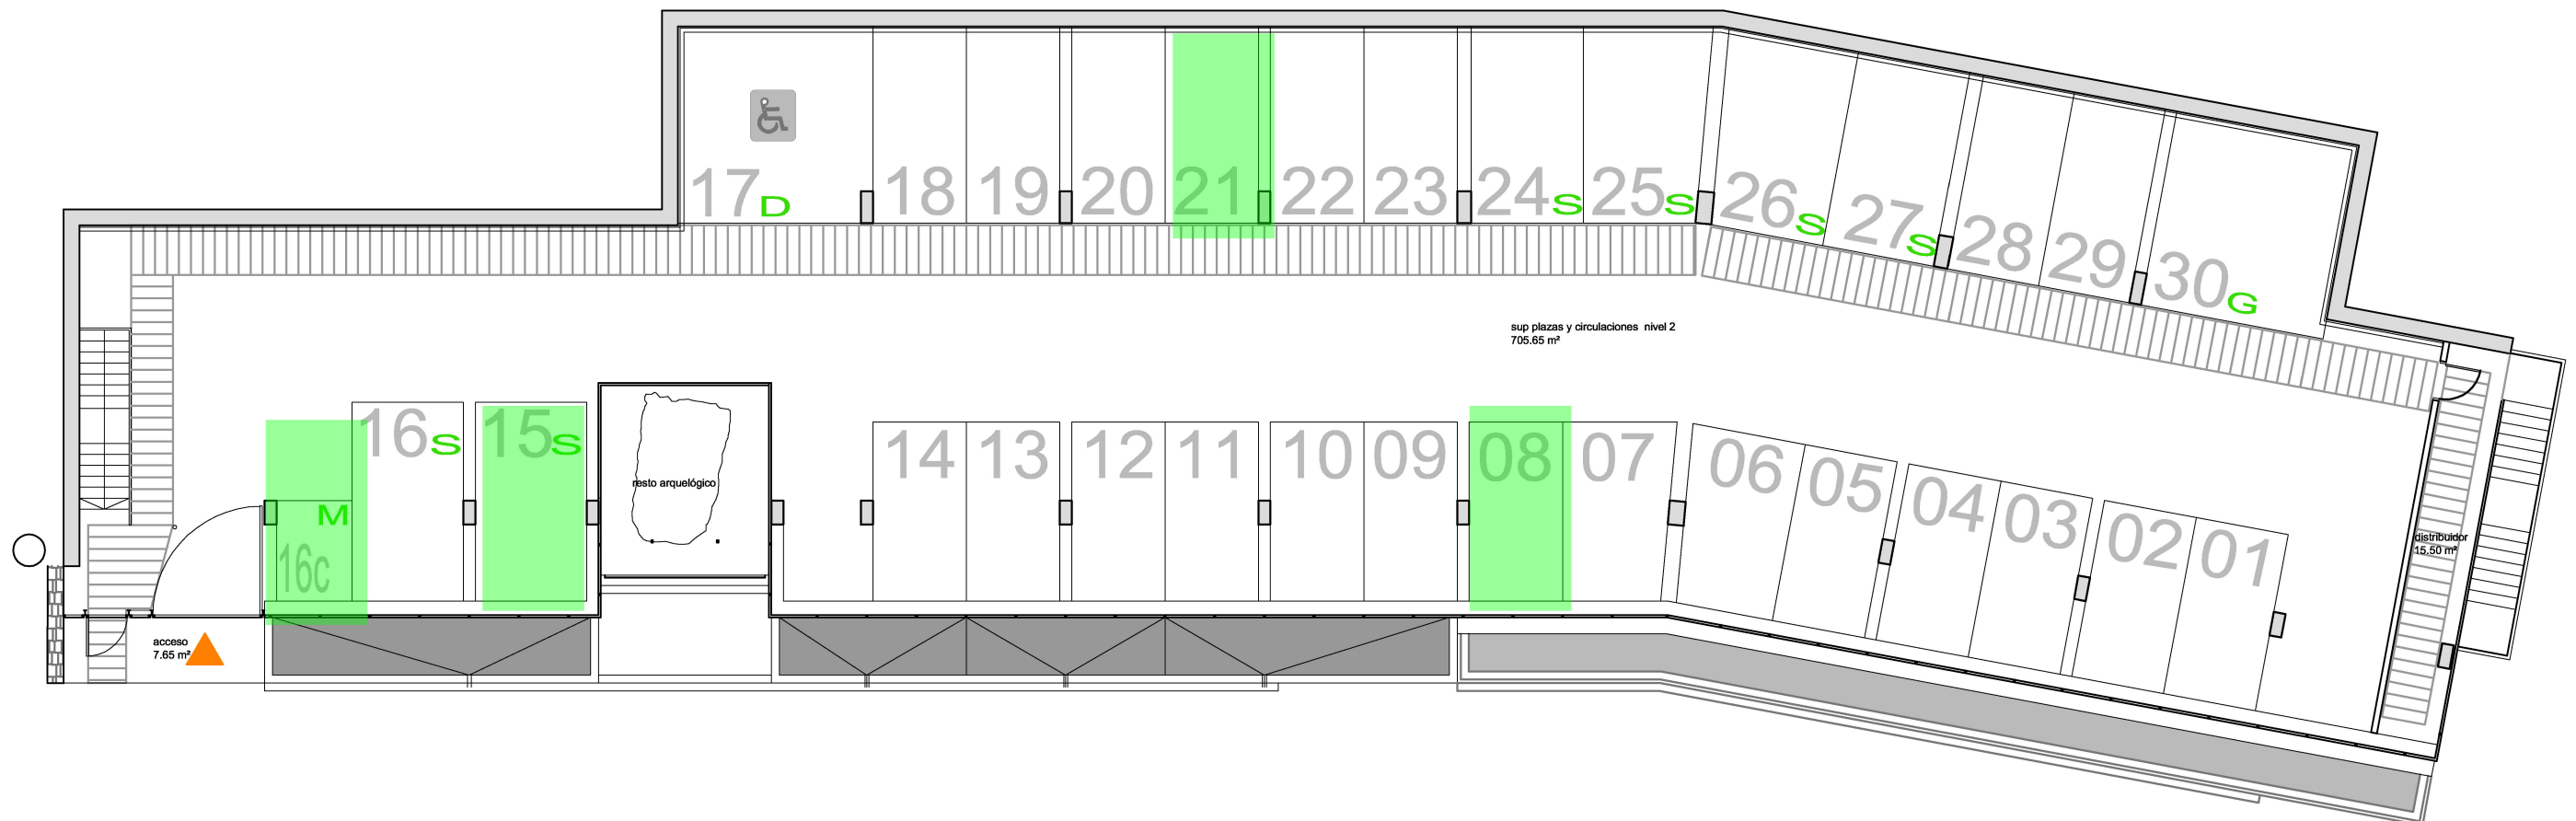

# APARCAMIENTO PARA RESIDENTES EL PORTÓN. CASCO ANTIGUO DE ALICANTE

Ayuntamiento  
de Alicante

NIVEL 2

PLAZAS DISPONIBLES FEBRERO 2016

- S SUPERIOR
- G GRANDE
- D MINUSVALIDOS
- M MOTOS