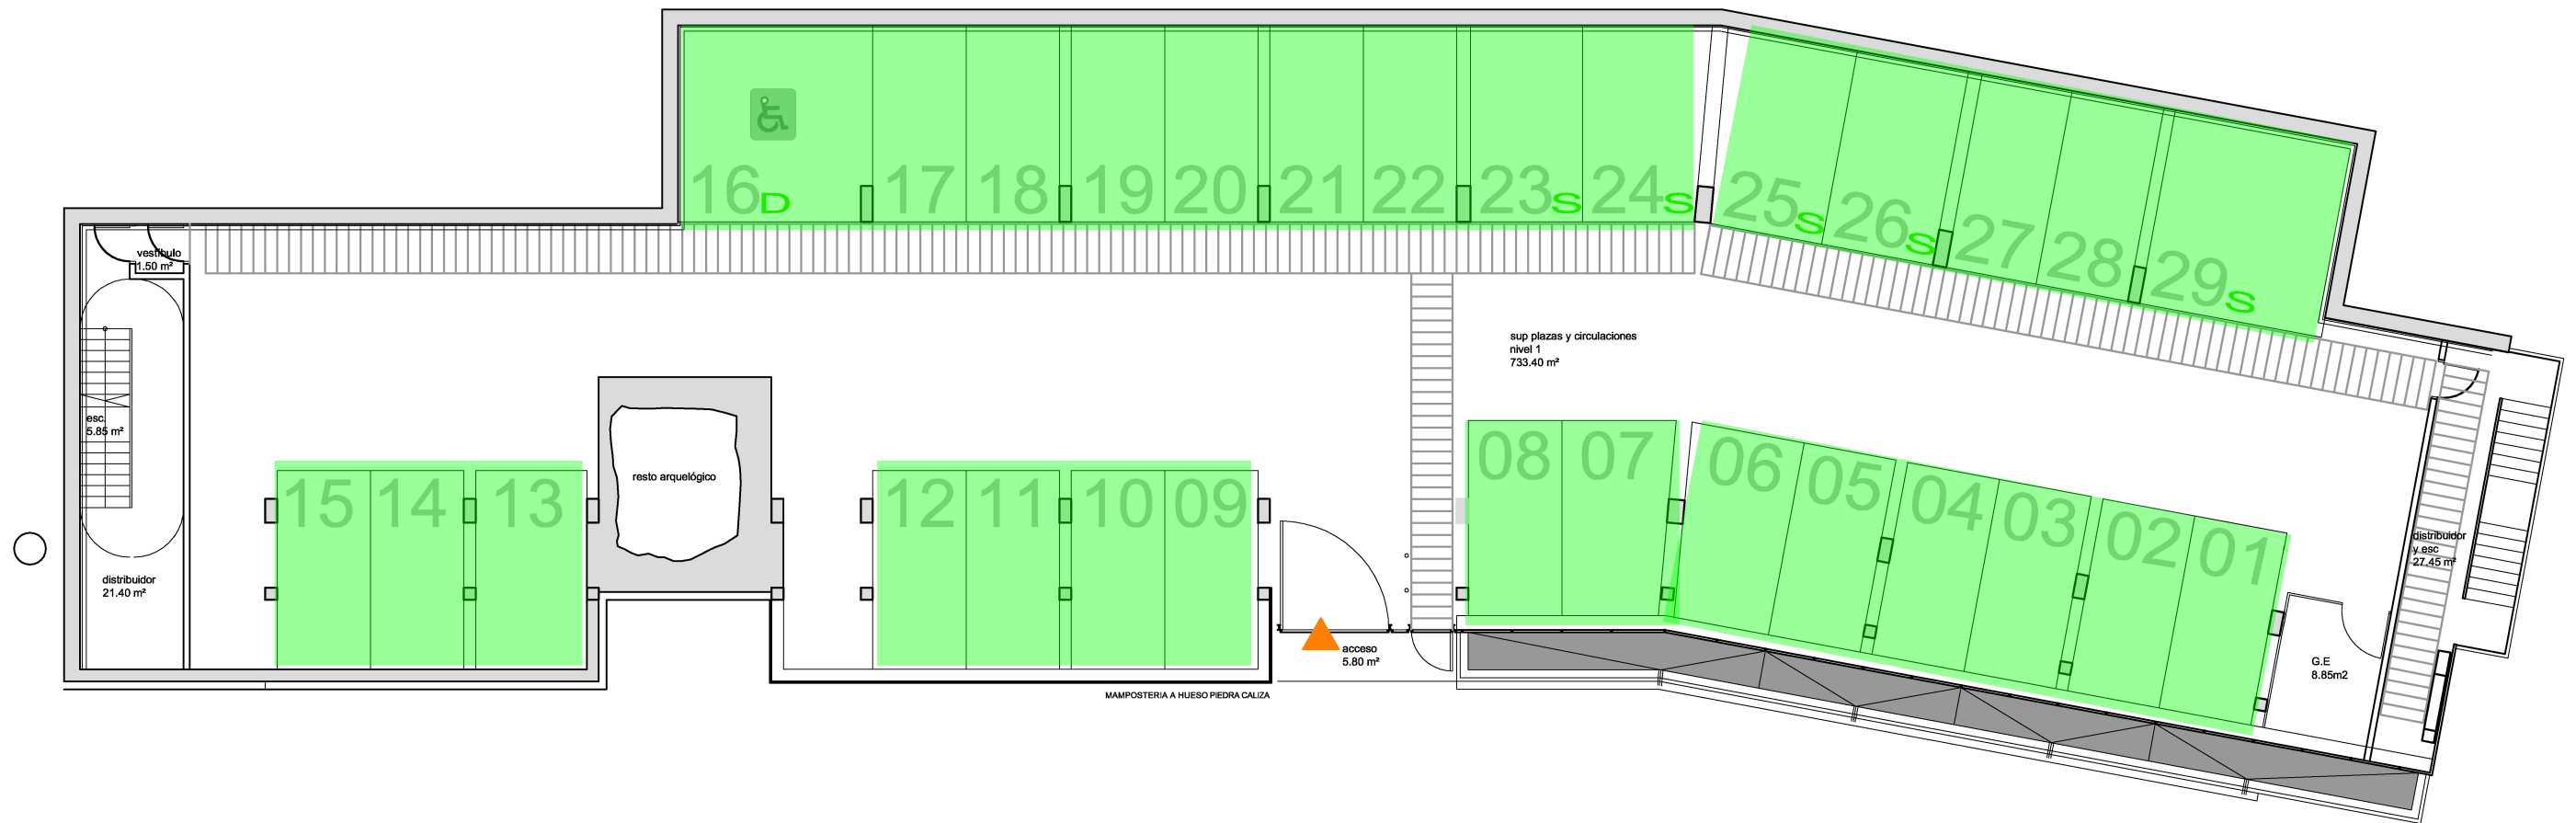

APARCAMIENTO PARA RESIDENTES EL PORTÓN. CASCO ANTIGUO DE ALICANTE

NIVEL 1

PLAZAS DISPONIBLES FEBRERO 2016

- S** SUPERIOR
- G** GRANDE
- D** MINUSVALIDOS
- M** MOTOS