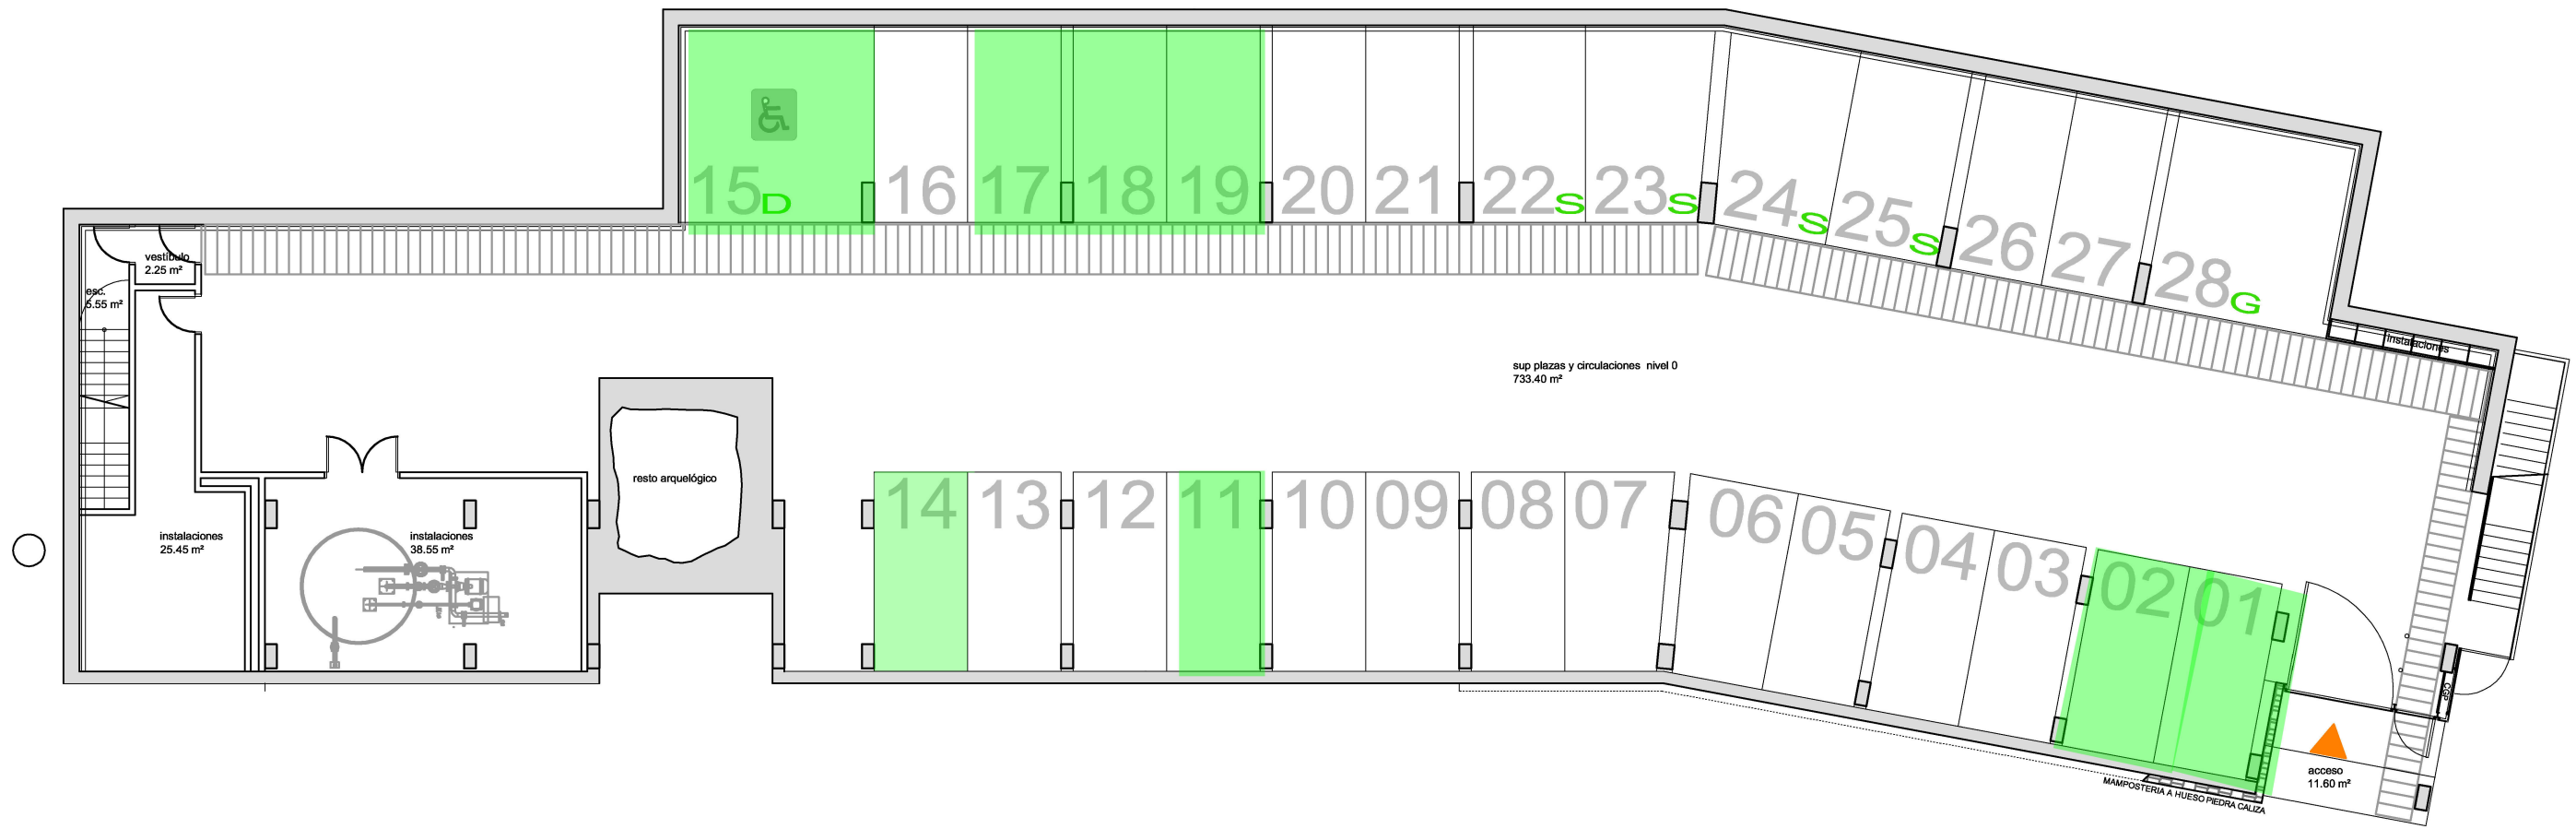

APARCAMIENTO PARA RESIDENTES EL PORTÓN. CASCO ANTIGUO DE ALICANTE

NIVEL 0

PLAZAS DISPONIBLES FEBRERO 2016

- S** SUPERIOR
- G** GRANDE
- D** MINUSVALIDOS
- M** MOTOS