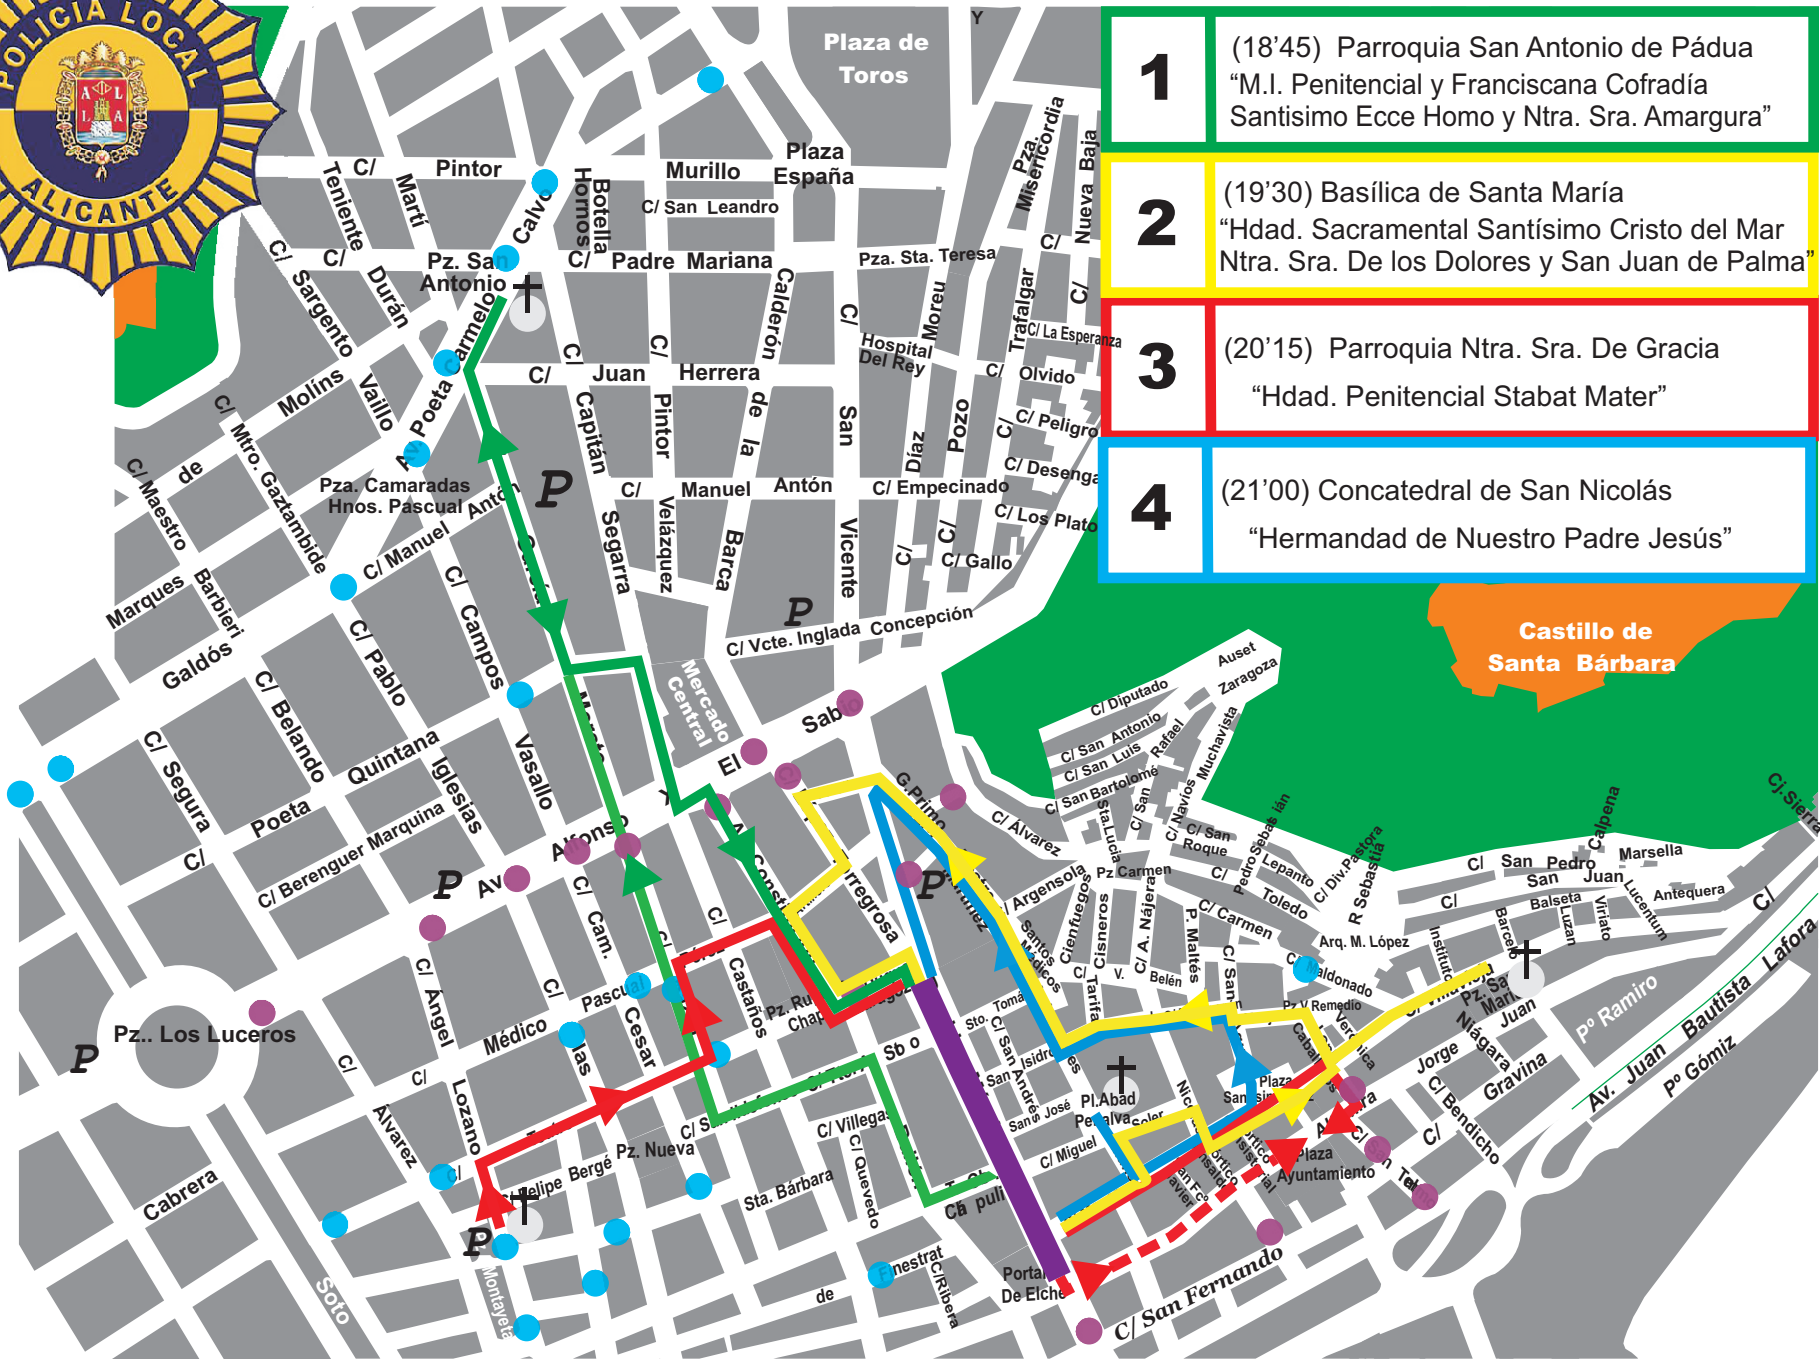

# Martes (11-04-17)

- |          |  |
|----------|--|
| <b>1</b> | (18'45) Parroquia San Antonio de Pádua<br>"M.I. Penitencial y Franciscana Cofradía<br>Santísimo Ecce Homo y Ntra. Sra. Amargura" |
| <b>2</b> | (19'30) Basílica de Santa María<br>"Hdad. Sacramental Santísimo Cristo del Mar<br>Ntra. Sra. De los Dolores y San Juan de Palma" |
| <b>3</b> | (20'15) Parroquia Ntra. Sra. De Gracia<br>"Hdad. Penitencial Stabat Mater"   |
| <b>4</b> | (21'00) Concatedral de San Nicolás<br>"Hermandad de Nuestro Padre Jesús"   |