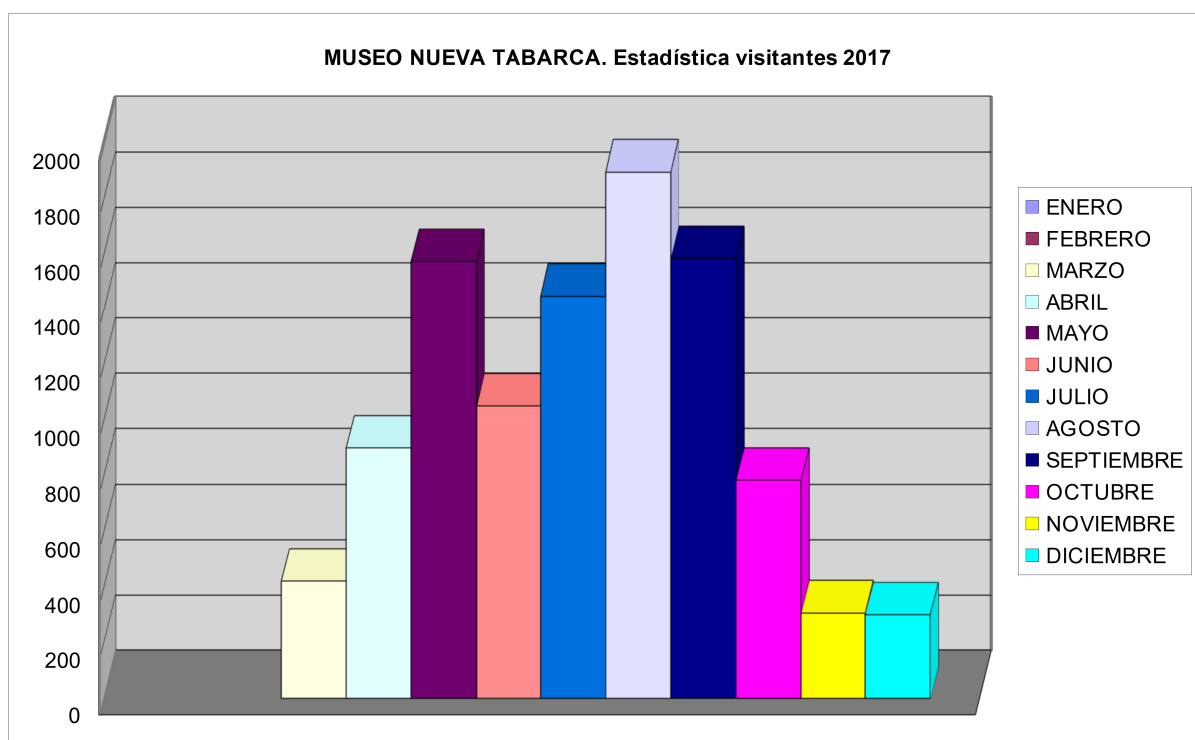

ESTADÍSTICA VISITANTES MUSEO NUEVA TABARCA RESUMEN AÑO 2017

- Total nº de visitantes: **10318**
-Grupos: 133
-Visitantes extranjeros: 1578
- Mes de mayor afluencia de visitantes: **Agosto**
-Mes de mayor nº visitas de grupos: Mayo
-Mes de mayor nº visitantes extranjeros: Julio
- Mes de menor afluencia de visitantes: **Diciembre (enero, febrero cerrado)**
-Mes de menor nº visitas de grupos: Noviembre / Diciembre
-Mes de menor nº visitantes extranjeros: Diciembre

GRÁFICA SOBRE NÚMERO TOTAL DE VISITANTES

GRÁFICAS SOBRE GRUPOS Y VISITANTES EXTRANJEROS