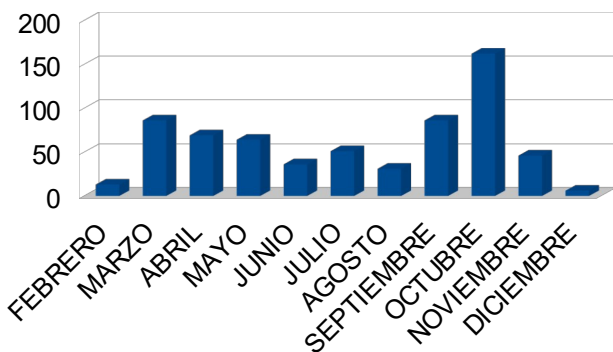

**ESTADÍSTICA VISITANTES MUSEO NUEVA TABARCA
 RESUMEN AÑO 2023**

- Total nº de visitantes: **4152**
 -Grupos: **67**
 -Visitantes extranjeros: **650**
- Mes de mayor afluencia de visitantes: **JUNIO**
- Mes de menor afluencia de visitantes: **ENERO**

GRÁFICA SOBRE NÚMERO TOTAL DE VISITANTES 2023

GRÁFICA SOBRE VISITANTES EXTRANJEROS

GRÁFICA SOBRE GRUPOS DE VISITANTES