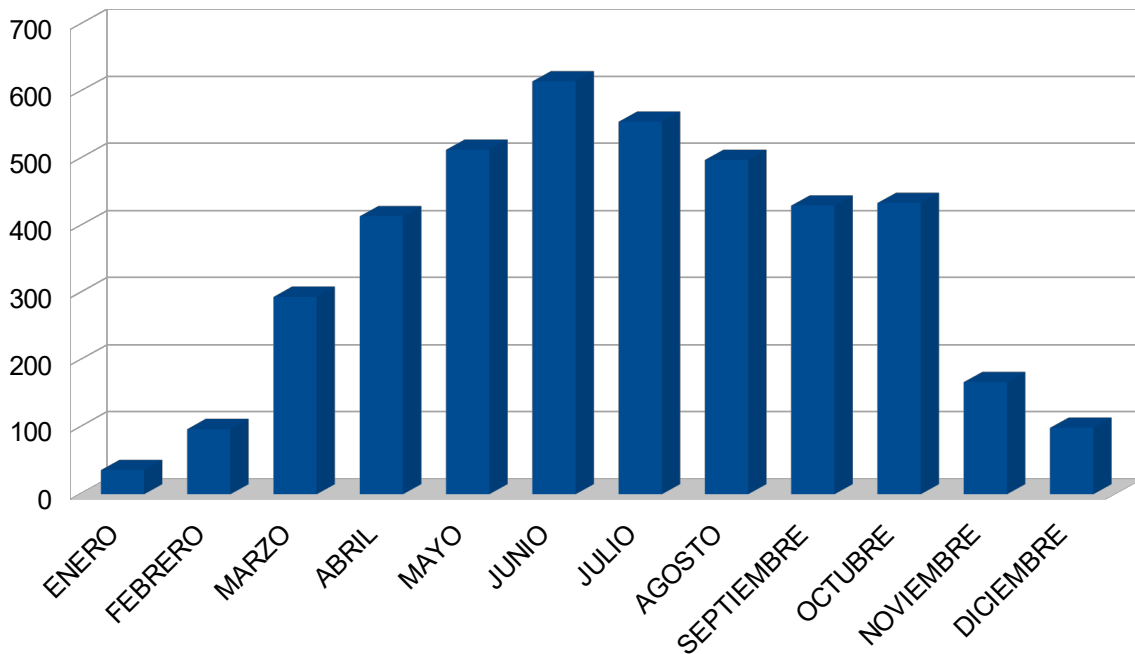

**ESTADÍSTICA VISITANTES MUSEO NUEVA TABARCA
 RESUMEN AÑO 2023**

- Total nº de visitantes: **4152**
 -Grupos: **67**
 -Visitantes extranjeros: **650**
- Mes de mayor afluencia de visitantes: **JUNIO**
- Mes de menor afluencia de visitantes: **ENERO**

GRÁFICA SOBRE NÚMERO TOTAL DE VISITANTES 2023

GRÁFICA SOBRE VISITANTES EXTRANJEROS

GRÁFICA SOBRE GRUPOS DE VISITANTES