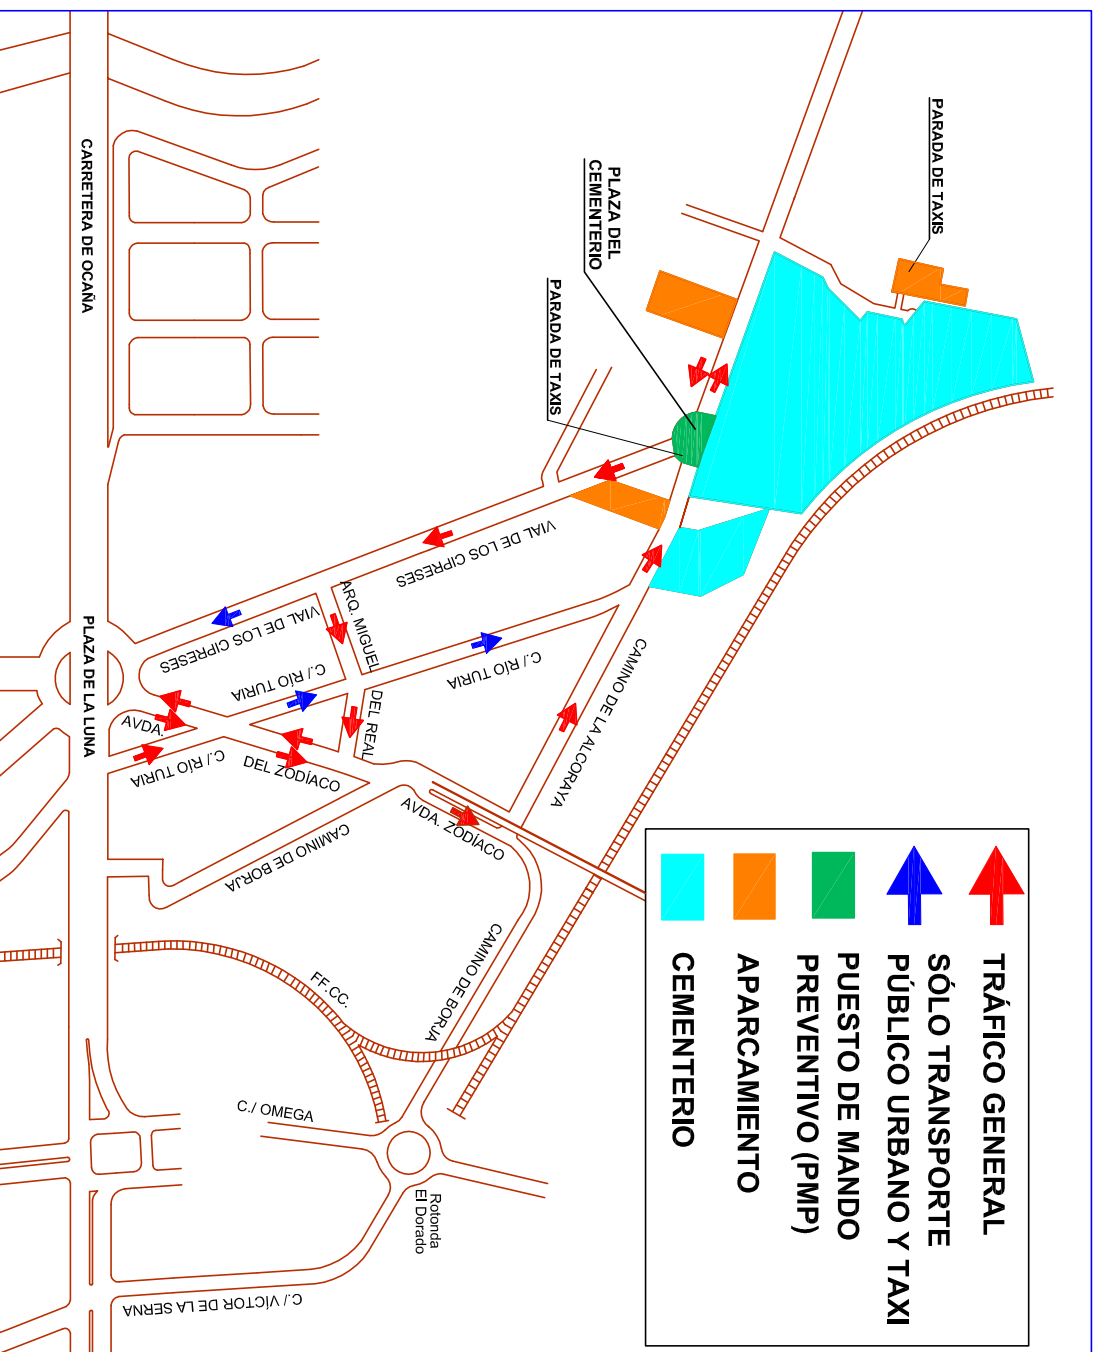

AYUNTAMIENTO DE ALICANTE

CONCEJALÍA DE MOVILIDAD URBANA

ACCESOS AL CEMENTERIO MUNICIPAL

POR FAVOR RESPETE LA SEÑALIZACIÓN Y COLABORE CON ESTAS MEDIDAS EN BENEFICIO DE TODOS

TODOS LOS SANTOS 2023

Del Sábado 28 de Octubre (8 h.)
al Miércoles 1 de Noviembre (20 h.)

ACCESOS AL CEMENTERIO

ITINERARIO ACCESO:

PLAZA DE LA LUNA - AVDA. DEL ZODIACO -
CAMINO LA ALCORAYA - PLAZA CEMENTERIO

ITINERARIO SALIDA:

VIAL DE LOS CIPRESES - ARQ. MIGUEL DEL
DEL REAL - AVDA. DEL ZODIACO - PLAZA
DE LA LUNA

TRANSPORTE PÚBLICO URBANO

Para una mayor fluidez del tráfico en general, se recomienda la utilización del Autobús, para lo cual se han habilitado servicios especiales que realizarán sus salidas desde la Plaza de España, hasta la puerta principal del Cementerio Municipal.

Se establecerá un servicio de minibús que circulará entre las dos puertas del cementerio los días 31 de Octubre y 1 de Noviembre.

MEDIDAS DE SEGURIDAD

El Puesto de Mando Preventivo de la Policía Local (PMP) y de Protección Civil se ubicará en la Plaza del Cementerio.