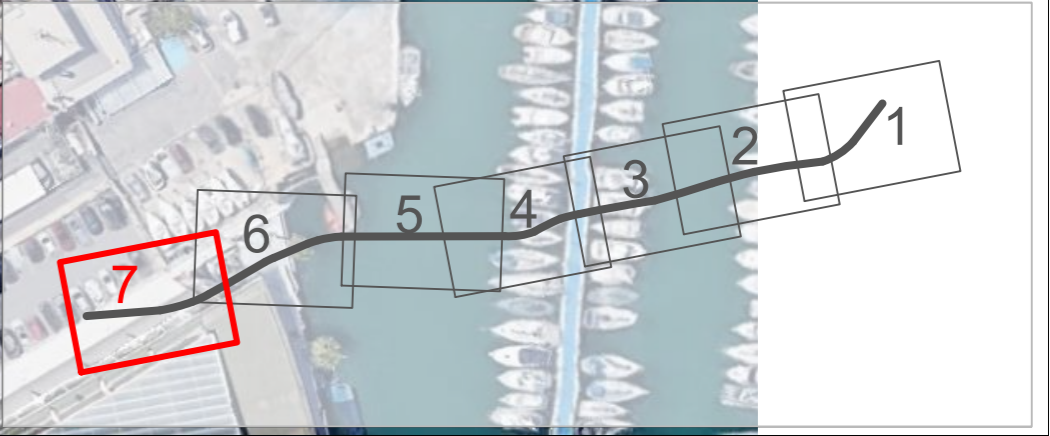

LEYENDA

- ⊠⊠ ACOPIOS
- ⊠⊠ ZONA DE TRABAJO
- MARCA VIAL
- DELIMITACION CON CONOS
- ➡ CIRCULACION PEATONES
- ➡ CIRCULACION VEHICULOS

 ESCALA S/E	EJECUCIÓN PASEO DE LOS MÁRTIRES ALICANTE PLANO DE ORDENACIÓN DEL TRÁFICO DURANTE JULIO Y AGOSTO	Nº PLANO 1.03	FECHA 07/06/2023
		VERSIÓN 1.0	

LEYENDA

- ACOPIOS**
- ZONA DE TRABAJO**
- MARCA VIAL**
- DELIMITACION CON CONOS**
- CIRCULACION PEATONES**
- CIRCULACION VEHICULOS**

	EJECUCIÓN PASEO DE LOS MÁRTIRES ALICANTE	PAVASAL	
ESCALA S/E	PLANO DE ORDENACIÓN DEL TRÁFICO DURANTE JULIO Y AGOSTO	Nº PLANO 1.04	FECHA 07/06/2023
		VERSIÓN 1.0	

LEYENDA

- ☒ ACOPIOS
- ☒ ZONA DE TRABAJO
- MARCA VIAL
- DELIMITACION CON CONOS
- ➡ CIRCULACION PEATONES
- ➡ CIRCULACION VEHICULOS

 EJECUCIÓN PASEO DE LOS MÁRTIRES ALICANTE			
ESCALA	PLANO DE ORDENACIÓN DEL TRÁFICO DURANTE JULIO Y AGOSTO	Nº PLANO	FECHA
S/E		1.05	07/06/2023
		VERSIÓN	1.0

LEYENDA

- ACOPIOS
- ZONA DE TRABAJO
- MARCA VIAL
- DELIMITACION CON CONOS
- ➔ CIRCULACION PEATONES
- ➔ CIRCULACION VEHICULOS

	EJECUCIÓN PASEO DE LOS MÁRTIRES ALICANTE		
ESCALA S/E	PLANO DE ORDENACIÓN DEL TRÁFICO DURANTE JULIO Y AGOSTO	Nº PLANO 1.06	FECHA 07/06/2023
		VERSIÓN 1.0	