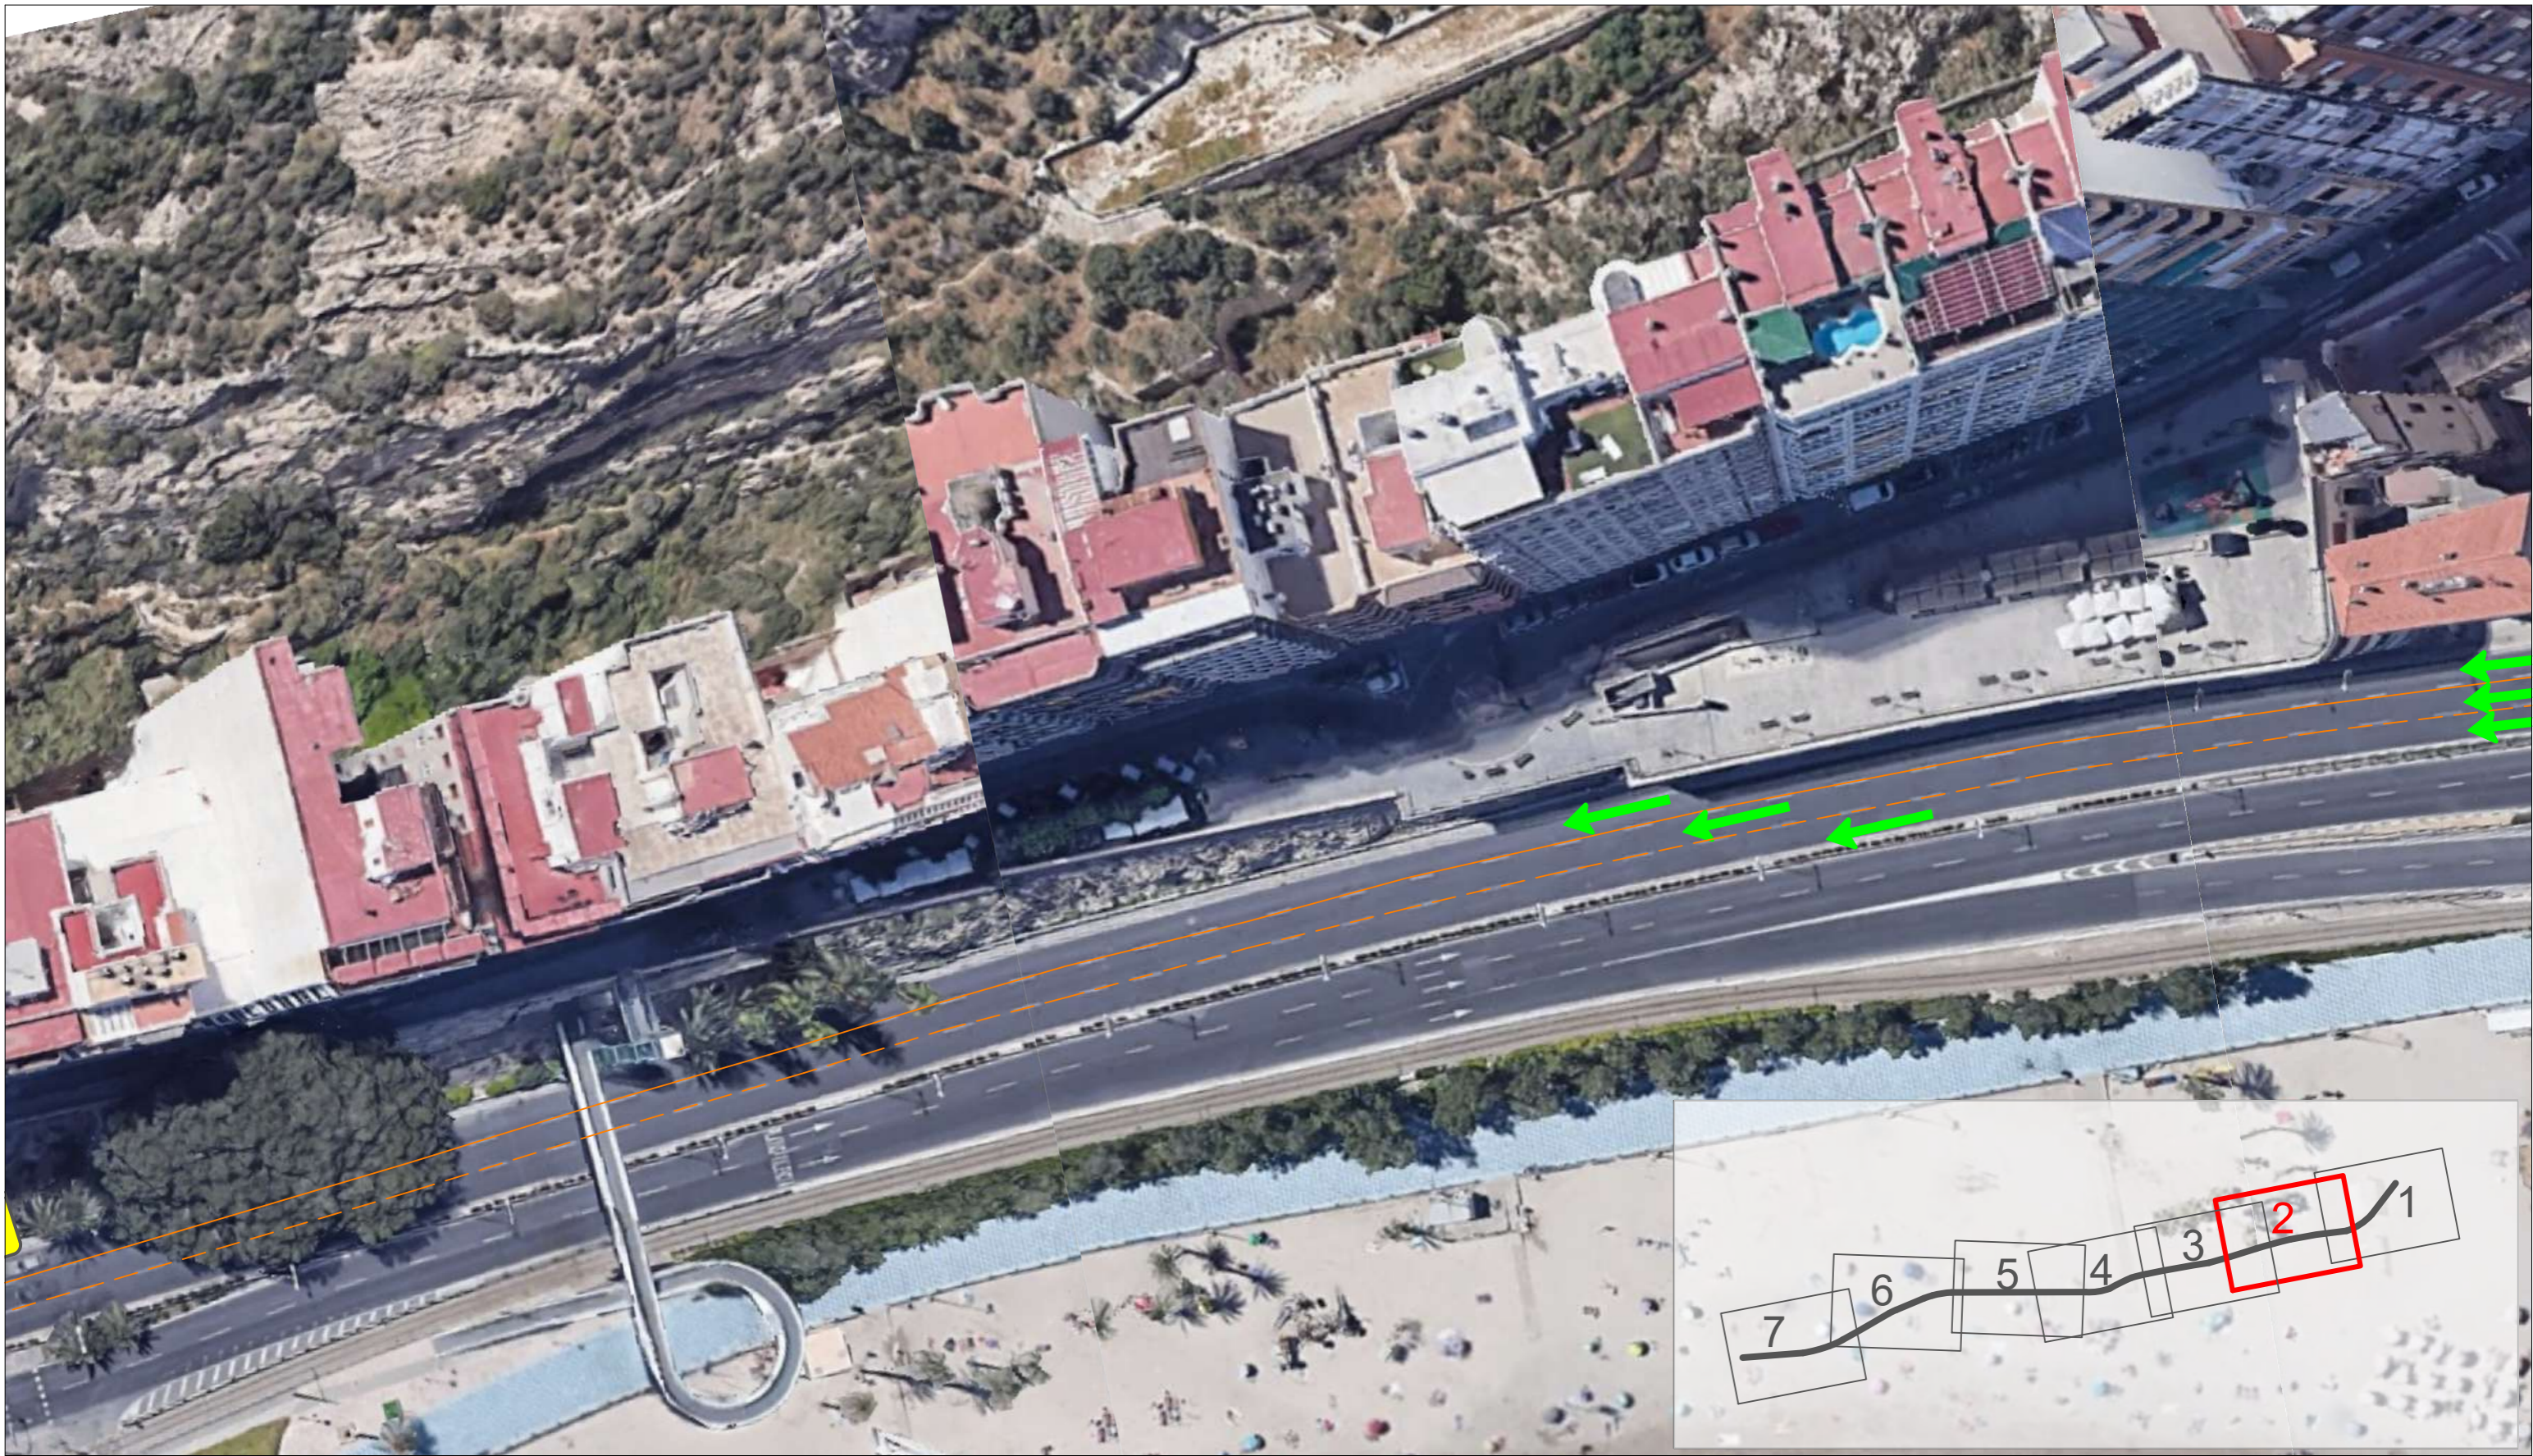

LEYENDA

- ACOPIOS
- ZONA DE TRABAJO
- MARCA VIAL
- DELIMITACION CON CONOS
- CIRCULACION PEATONES
- CIRCULACION VEHICULOS

	EJECUCIÓN PASEO DE LOS MÁRTIRES ALICANTE		
ESCALA S/E	PLANO DE ORDENACIÓN DEL TRÁFICO DURANTE JULIO Y AGOSTO	Nº PLANO 1.01	FECHA 07/06/2023
		VERSIÓN 1.0	

LEYENDA

- ☒☒ ACOPIOS
- ☒☒ ZONA DE TRABAJO
- MARCA VIAL
- DELIMITACION CON CONOS
- ➡ CIRCULACION PEATONES
- ➡ CIRCULACION VEHICULOS

 EJECUCIÓN PASEO DE LOS MÁRTIRES ALICANTE			
ESCALA S/E	PLANO DE ORDENACIÓN DEL TRÁFICO DURANTE JULIO Y AGOSTO	Nº PLANO 1.02	FECHA 07/06/2023
		VERSIÓN 1.0	

LEYENDA

- ⊠⊠ ACOPIOS
- ⊠⊠ ZONA DE TRABAJO
- MARCA VIAL
- DELIMITACION CON CONOS
- ➡ CIRCULACION PEATONES
- ➡ CIRCULACION VEHICULOS

 ESCALA S/E	EJECUCIÓN PASEO DE LOS MÁRTIRES ALICANTE PLANO DE ORDENACIÓN DEL TRÁFICO DURANTE JULIO Y AGOSTO	Nº PLANO 1.03	FECHA 07/06/2023
		VERSIÓN 1.0	

LEYENDA

- ACOPIOS**
- ZONA DE TRABAJO**
- MARCA VIAL**
- DELIMITACION CON CONOS**
- CIRCULACION PEATONES**
- CIRCULACION VEHICULOS**

	EJECUCIÓN PASEO DE LOS MÁRTIRES ALICANTE	PAVASAL	
ESCALA S/E	PLANO DE ORDENACIÓN DEL TRÁFICO DURANTE JULIO Y AGOSTO	Nº PLANO 1.04	FECHA 07/06/2023
		VERSIÓN 1.0	