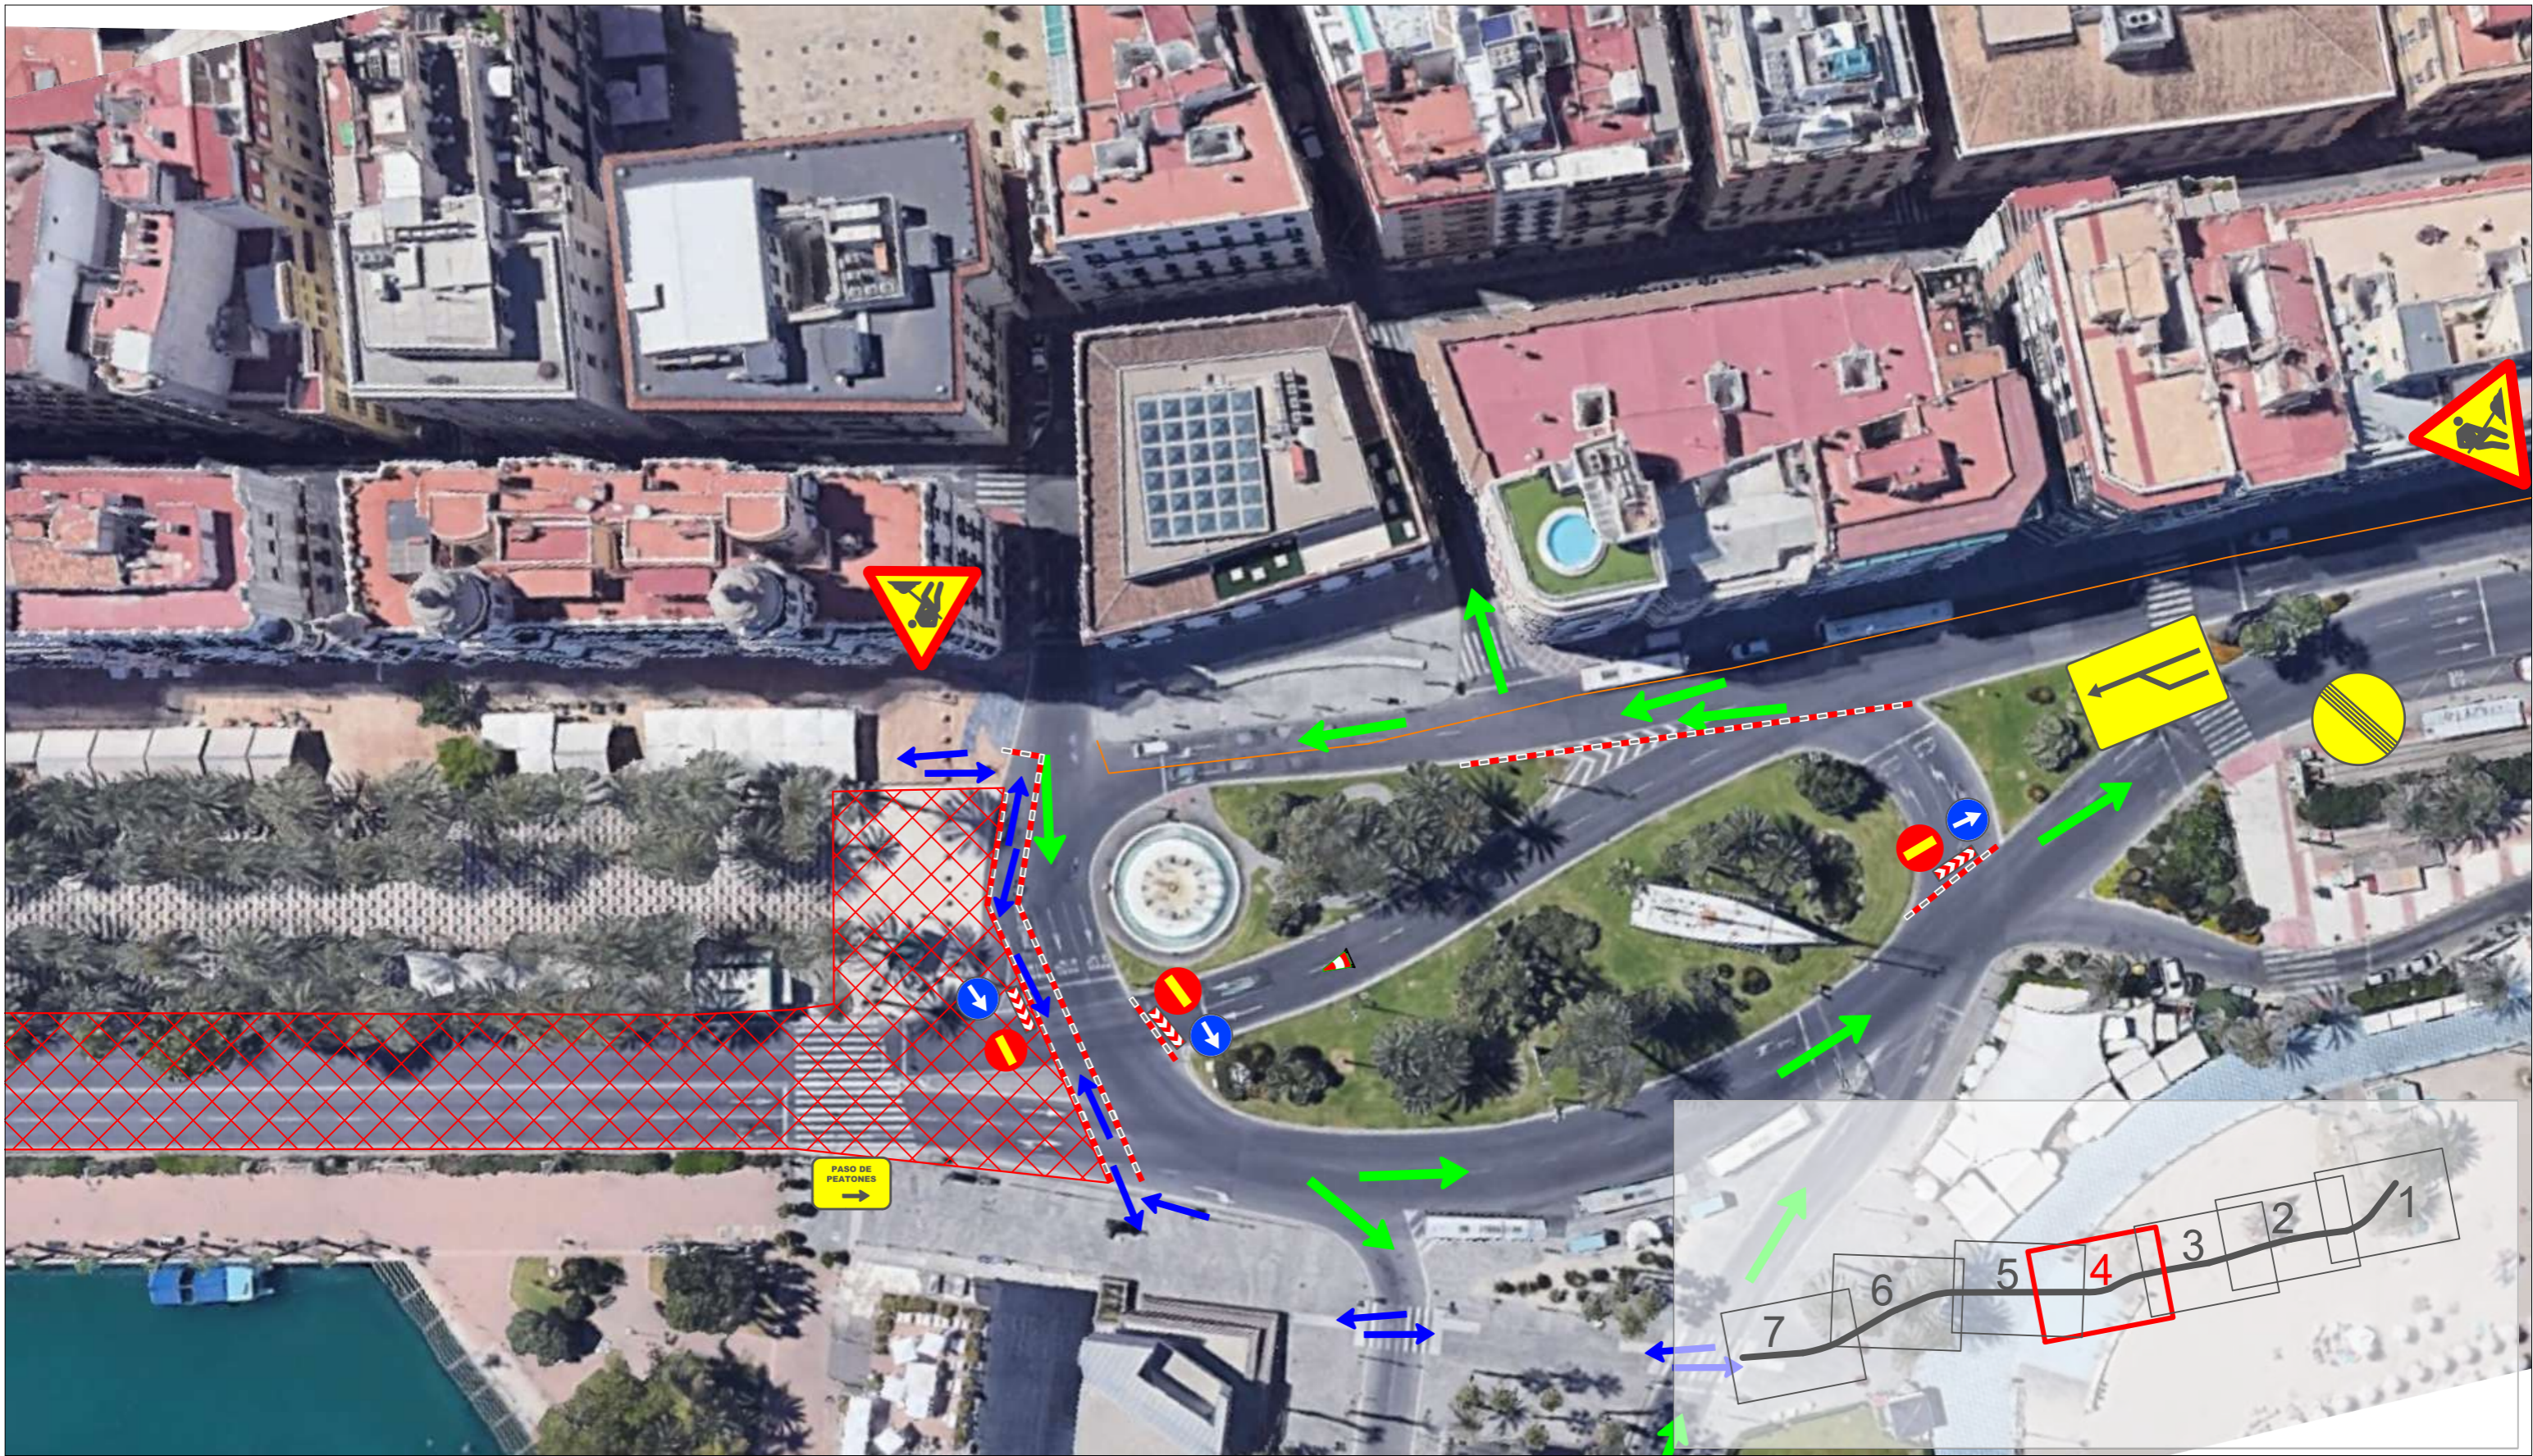

LEYENDA

- ACOPIOS
- ZONA DE TRABAJO
- MARCA VIAL
- DELIMITACION CON CONOS
- CIRCULACION PEATONES
- CIRCULACION VEHICULOS

	EJECUCIÓN PASEO DE LOS MÁRTIRES ALICANTE		
ESCALA S/E	PLANO DE ORDENACIÓN DEL TRÁFICO DURANTE JULIO Y AGOSTO	Nº PLANO 1.01	FECHA 07/06/2023
		VERSIÓN 1.0	

LEYENDA

- ☒☒ ACOPIOS
- ☒☒ ZONA DE TRABAJO
- MARCA VIAL
- DELIMITACION CON CONOS
- ➡ CIRCULACION PEATONES
- ➡ CIRCULACION VEHICULOS

 EJECUCIÓN PASEO DE LOS MÁRTIRES ALICANTE			
ESCALA S/E	PLANO DE ORDENACIÓN DEL TRÁFICO DURANTE JULIO Y AGOSTO	Nº PLANO 1.02	FECHA 07/06/2023
		VERSIÓN 1.0	

LEYENDA

- ⊠⊠ ACOPIOS
- ⊠⊠ ZONA DE TRABAJO
- MARCA VIAL
- DELIMITACION CON CONOS
- ➡ CIRCULACION PEATONES
- ➡ CIRCULACION VEHICULOS

 ESCALA S/E	EJECUCIÓN PASEO DE LOS MÁRTIRES ALICANTE PLANO DE ORDENACIÓN DEL TRÁFICO DURANTE JULIO Y AGOSTO	Nº PLANO 1.03	FECHA 07/06/2023
		VERSIÓN 1.0	

LEYENDA

- ACOPIOS**
- ZONA DE TRABAJO**
- MARCA VIAL**
- DELIMITACION CON CONOS**
- CIRCULACION PEATONES**
- CIRCULACION VEHICULOS**

	EJECUCIÓN PASEO DE LOS MÁRTIRES ALICANTE	PAVASAL	
ESCALA S/E	PLANO DE ORDENACIÓN DEL TRÁFICO DURANTE JULIO Y AGOSTO	Nº PLANO 1.04	FECHA 07/06/2023
		VERSIÓN 1.0	