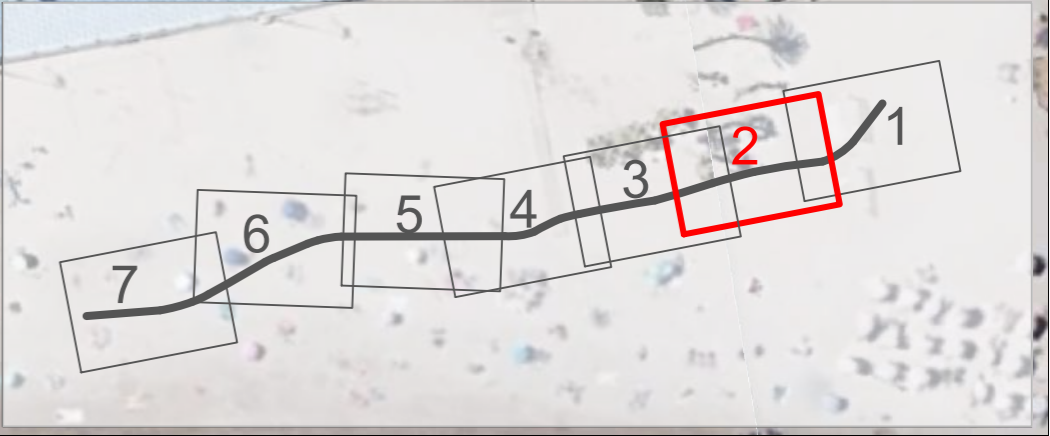

LEYENDA

- ACOPIOS
- ZONA DE TRABAJO
- MARCA VIAL
- DELIMITACION CON CONOS
- CIRCULACION PEATONES
- CIRCULACION VEHICULOS

	EJECUCIÓN PASEO DE LOS MÁRTIRES ALICANTE		
ESCALA S/E	PLANO DE ORDENACIÓN DEL TRÁFICO DURANTE JULIO Y AGOSTO	Nº PLANO 1.01	FECHA 07/06/2023
		VERSIÓN 1.0	

LEYENDA

- ☒☒ ACOPIOS
- ☒☒ ZONA DE TRABAJO
- MARCA VIAL
- DELIMITACION CON CONOS
- ➡ CIRCULACION PEATONES
- ➡ CIRCULACION VEHICULOS

 EJECUCIÓN PASEO DE LOS MÁRTIRES ALICANTE			
ESCALA S/E	PLANO DE ORDENACIÓN DEL TRÁFICO DURANTE JULIO Y AGOSTO	Nº PLANO 1.02	FECHA 07/06/2023
		VERSIÓN 1.0	

LEYENDA

- ⊠⊠ ACOPIOS
- ⊠⊠ ZONA DE TRABAJO
- MARCA VIAL
- DELIMITACION CON CONOS
- ➡ CIRCULACION PEATONES
- ➡ CIRCULACION VEHICULOS

 ESCALA S/E	EJECUCIÓN PASEO DE LOS MÁRTIRES ALICANTE PLANO DE ORDENACIÓN DEL TRÁFICO DURANTE JULIO Y AGOSTO	Nº PLANO 1.03	FECHA 07/06/2023
		VERSIÓN 1.0	

LEYENDA

- ACOPIOS**
- ZONA DE TRABAJO**
- MARCA VIAL**
- DELIMITACION CON CONOS**
- CIRCULACION PEATONES**
- CIRCULACION VEHICULOS**

	EJECUCIÓN PASEO DE LOS MÁRTIRES ALICANTE	PAVASAL	
ESCALA S/E	PLANO DE ORDENACIÓN DEL TRÁFICO DURANTE JULIO Y AGOSTO	Nº PLANO 1.04	FECHA 07/06/2023
		VERSIÓN 1.0	