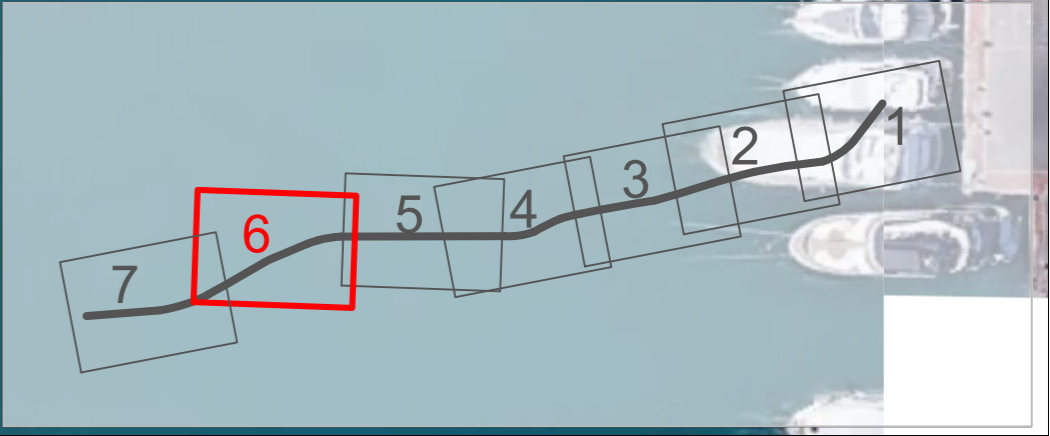

LEYENDA

- ⊠⊠ ACOPIOS
- ⊠⊠ ZONA DE TRABAJO
- MARCA VIAL
- DELIMITACION CON CONOS
- ➡ CIRCULACION PEATONES
- ➡ CIRCULACION VEHICULOS

 ESCALA S/E	EJECUCIÓN PASEO DE LOS MÁRTIRES ALICANTE PLANO DE ORDENACIÓN DEL TRÁFICO DURANTE JULIO Y AGOSTO	Nº PLANO 1.03	FECHA 07/06/2023
		VERSIÓN 1.0	

LEYENDA

- ACOPIOS**
- ZONA DE TRABAJO**
- MARCA VIAL**
- DELIMITACION CON CONOS**
- CIRCULACION PEATONES**
- CIRCULACION VEHICULOS**

	EJECUCIÓN PASEO DE LOS MÁRTIRES ALICANTE	PAVASAL	
ESCALA S/E	PLANO DE ORDENACIÓN DEL TRÁFICO DURANTE JULIO Y AGOSTO	Nº PLANO 1.04	FECHA 07/06/2023
		VERSIÓN 1.0	

LEYENDA

- ☒ ACOPIOS
- ☒ ZONA DE TRABAJO
- MARCA VIAL
- DELIMITACION CON CONOS
- ➡ CIRCULACION PEATONES
- ➡ CIRCULACION VEHICULOS

 EJECUCIÓN PASEO DE LOS MÁRTIRES ALICANTE			
ESCALA	PLANO DE ORDENACIÓN DEL TRÁFICO DURANTE JULIO Y AGOSTO	Nº PLANO	FECHA
S/E		1.05	07/06/2023
		VERSIÓN	1.0