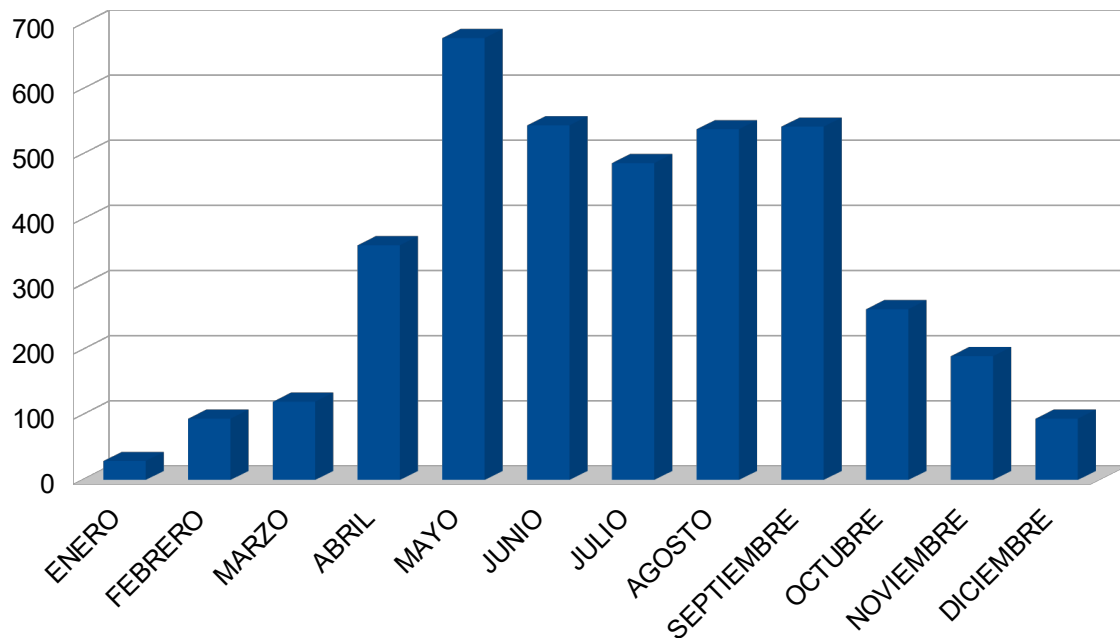

***ESTADÍSTICA VISITANTES MUSEO NUEVA TABARCA
 RESUMEN AÑO 2022***

- Total nº de visitantes: 3937
 -Grupos: 56
 -Visitantes extranjeros: 381
- Mes de mayor afluencia de visitantes: MAYO
- Mes de menor afluencia de visitantes: ENERO

GRÁFICA SOBRE NÚMERO TOTAL DE VISITANTES

GRÁFICAS SOBRE GRUPOS Y VISITANTES EXTRANJEROS