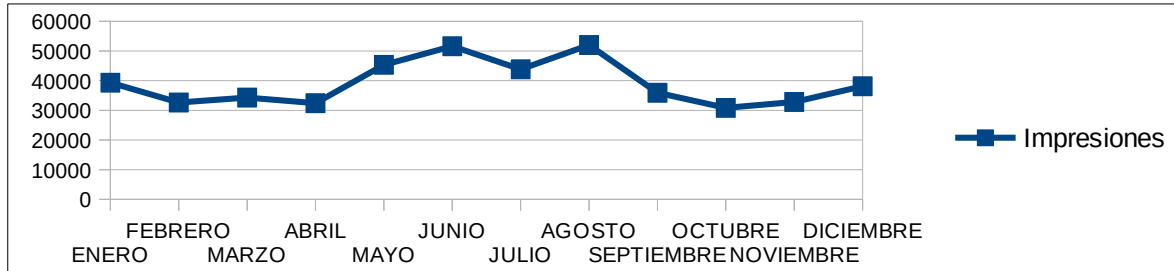

INSTAGRAM 2022

MESES	ENERO	FEBRERO	MARZO	ABRIL	MAYO	JUNIO	JULIO	AGOSTO	SEPTIEMBRE	OCTUB.	NOVIEMBRE	DICIEMBRE	TOTAL
Fotos e Historias publicadas	24	30	46	38	36	39	30	33	42	51	47	59	475
Seguidores	518	534	576	613	666	701	730	742	834	857	897	925	925
Interacción	16	14	9	14	5	14	2	1	23	2	11	50	161
Alcance Fotos e Historias	1.753	2.197	3.571	3.194	3.165	3.801	3.563	3.902	5.278	6.758	5.430	7.200	49.812
Impresiones Fotos e Historias	1.763	2.217	3.603	3.210	3.191	3.852	3.592	4.485	5.756	6.938	5.550	7.334	51.491