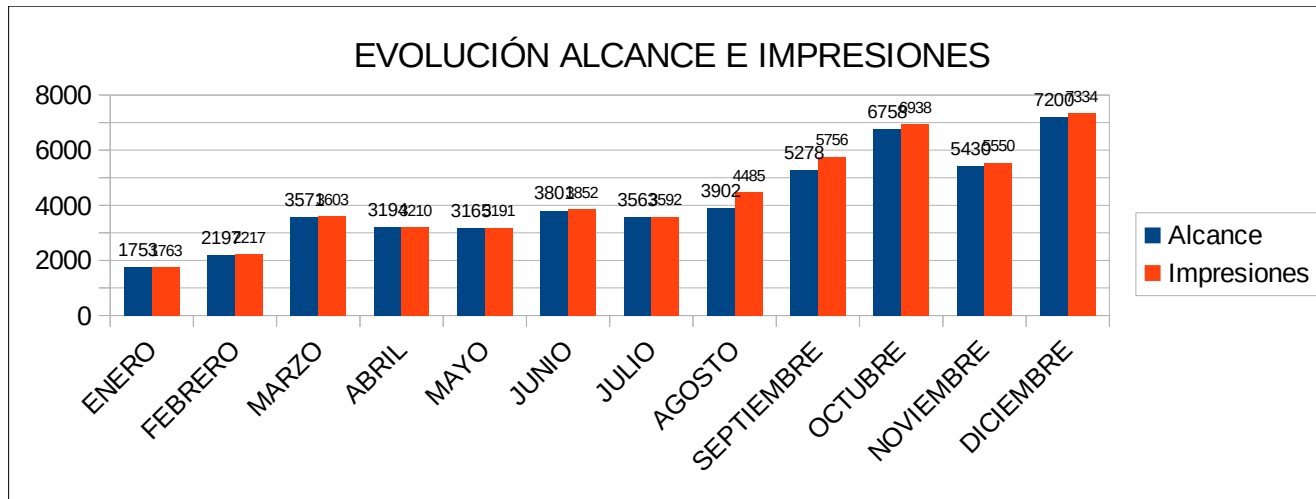

### FACEBOOK 2022

MESES	ENERO	FEBRERO	MARZO	ABRIL	MAYO	JUNIO	JULIO	AGOSTO	SEPTIEMBRE	OCTUBRE	NOVIEMBRE	DICIEMBRE	TOTAL
Seguidores fin de mes	3.090	3.091	3.164	3.218	3.226	3.264	3.291	3.359	3.541	3.558	3.589	3.600	3.600
Publicaciones	36	40	49	39	41	39	31	31	58	86	85	89	624
Comentarios	24	22	31	27	6	17	22	83	73	10	5	42	362
Compartidos	97	111	170	231	103	174	125	286	187	161	147	202	1.994
Me gusta	146	145	171	209	96	196	161	567	250	217	176	260	2.594
Alcance	25.285	17.613	29.488	32.140	19.186	21.495	21.152	58.647	52.180	35.536	27.732	25.495	365.949
Impresiones	34.144	27.059	40.984	44.767	28.677	32.869	29.611	68.190	64.969	30.690	14.050	28.953	444.963

## TWITTER 2022

MESES	ENERO	FEBRERO	MARZO	ABRIL	MAYO	JUNIO	JULIO	AGOSTO	SEPTIEMB	OCTUB.	NOVIEMB.	DICIEMB.	TOTAL
Seguidores	1.828	1.878	1.908	1.964	2.000	2.056	2.112	2.175	2.233	2.261	2.319	2.368	2.368
Tweets emitidos	427	392	409	397	543	592	568	614	536	499	498	454	5.929
Menciones	342	300	243	336	723	968	836	995	742	650	700	474	7.309
Retweets	67	47	43	51	62	71	43	60	25	22	43	53	587
Respuestas	111	111	127	128	212	236	217	259	156	139	193	169	2.058
Me gusta	180	168	148	214	206	183	205	212	136	147	171	176	2.146
Impresiones	39.300	32.600	34.300	32.400	45.300	51.600	43.800	52.000	35.900	30.800	32.800	38.100	468.900

## INSTAGRAM 2022

MESES	ENERO	FEBRERO	MARZO	ABRIL	MAYO	JUNIO	JULIO	AGOSTO	SEPTIEMBRE	OCTUB.	NOVIEMBRE	DICIEMBRE	TOTAL
Fotos e Historias publicadas	24	30	46	38	36	39	30	33	42	51	47	59	475
Seguidores	518	534	576	613	666	701	730	742	834	857	897	925	925
Interacción	16	14	9	14	5	14	2	1	23	2	11	50	161
Alcance Fotos e Historias	1.753	2.197	3.571	3.194	3.165	3.801	3.563	3.902	5.278	6.758	5.430	7.200	49.812
Impresiones Fotos e Historias	1.763	2.217	3.603	3.210	3.191	3.852	3.592	4.485	5.756	6.938	5.550	7.334	51.491