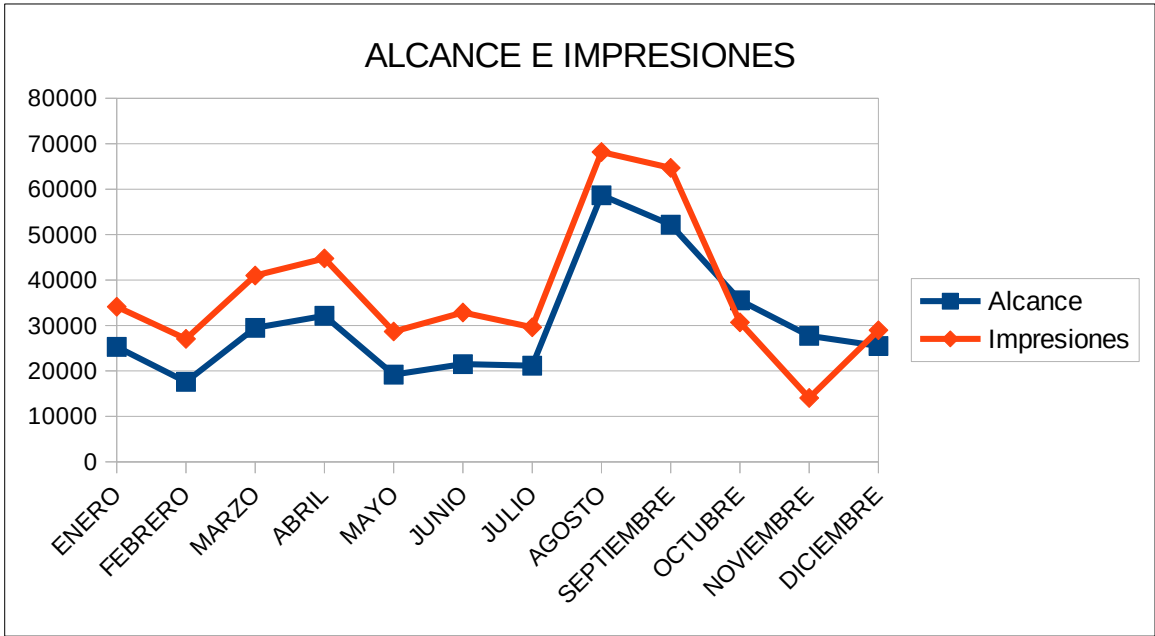

INFORME REDES SOCIALES- WEB ANUAL 2022

En **febrero de 2017** se pone en marcha en la **web municipal** un espacio dirigido al **Servicio de Atención Integral a la Ciudadanía** (<http://saic.alicante.es>). Los datos que se recogen en este informe corresponden a las publicaciones realizadas tanto en las redes sociales gestionadas por el Dpto. De Calidad y Atención a la Ciudadanía como en la web municipal (espacio del SAIC) durante el 2022.

Desde el día 22 de julio de 2019, las redes sociales del Ayuntamiento de Alicante pasan a depender de Gabinete de Prensa. A partir de dicha fecha el Departamento de Calidad se ocupa de gestionar únicamente las redes sociales SAIC Alicante.

El 16 de marzo de 2021 se comienza a gestionar el canal oficial del SAIC Alicante en Instagram.

PUBLICACIONES REDES SOCIALES- WEB MUNICIPAL

El número de **publicaciones de incidencias en la prestación de los servicios municipales en la web municipal - SAIC y redes sociales SAIC en 2022** asciende a **1.854**; distribuidas de la siguiente forma: 1.414 en la web SAIC; 88 en Facebook, 272 en Twitter y 80 en Instagram.

El número de **publicaciones relativas a información sobre los servicios municipales en la web SAIC y redes sociales SAIC en 2022** asciende a **3.404**; 480 publicaciones en la web SAIC; 459 en Facebook, 2077 en Twitter y 388 en Instagram.

El **Alcance** de una publicación hace referencia al número de personas que la han visualizado y las **Impresiones** al número de veces que se muestra una publicación (tanto si se hace clic en ella como si no). Puede haber varias impresiones de la misma publicación. El dato **Nº de Seguidores** es acumulativo.

FACEBOOK 2022

MESES	ENERO	FEBRERO	MARZO	ABRIL	MAYO	JUNIO	JULIO	AGOSTO	SEPTIEMBRE	OCTUBRE	NOVIEMBRE	DICIEMBRE	TOTAL
Seguidores fin de mes	3.090	3.091	3.164	3.218	3.226	3.264	3.291	3.359	3.541	3.558	3.589	3.600	3.600
Publicaciones	36	40	49	39	41	39	31	31	58	86	85	89	624
Comentarios	24	22	31	27	6	17	22	83	73	10	5	42	362
Compartidos	97	111	170	231	103	174	125	286	187	161	147	202	1.994
Me gusta	146	145	171	209	96	196	161	567	250	217	176	260	2.594
Alcance	25.285	17.613	29.488	32.140	19.186	21.495	21.152	58.647	52.180	35.536	27.732	25.495	365.949
Impresiones	34.144	27.059	40.984	44.767	28.677	32.869	29.611	68.190	64.969	30.690	14.050	28.953	444.963