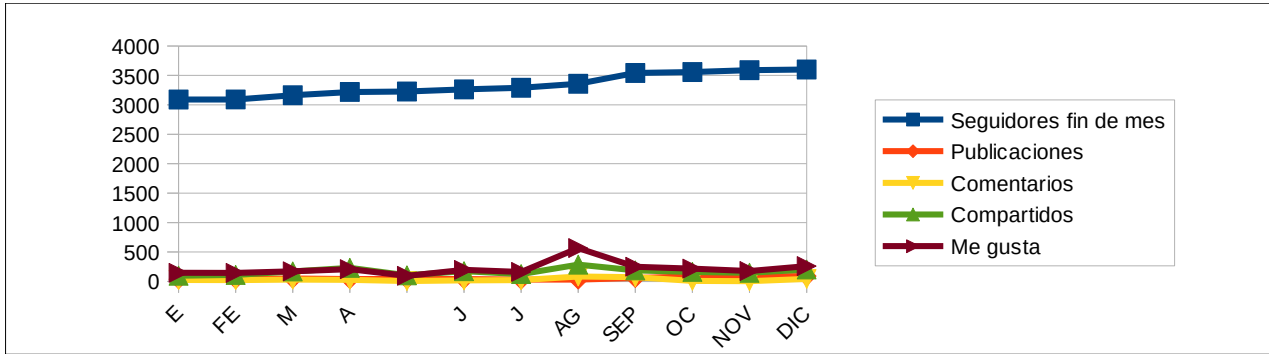

INFORME REDES SOCIALES- WEB ANUAL 2022

En **febrero de 2017** se pone en marcha en la **web municipal** un espacio dirigido al **Servicio de Atención Integral a la Ciudadanía** (<http://saic.alicante.es>). Los datos que se recogen en este informe corresponden a las publicaciones realizadas tanto en las redes sociales gestionadas por el Dpto. De Calidad y Atención a la Ciudadanía como en la web municipal (espacio del SAIC) durante el 2022.

Desde el día 22 de julio de 2019, las redes sociales del Ayuntamiento de Alicante pasan a depender de Gabinete de Prensa. A partir de dicha fecha el Departamento de Calidad se ocupa de gestionar únicamente las redes sociales SAIC Alicante.

El 16 de marzo de 2021 se comienza a gestionar el canal oficial del SAIC Alicante en Instagram.

PUBLICACIONES REDES SOCIALES- WEB MUNICIPAL

El número de **publicaciones de incidencias en la prestación de los servicios municipales en la web municipal - SAIC y redes sociales SAIC en 2022** asciende a **1.854**; distribuidas de la siguiente forma: 1.414 en la web SAIC; 88 en Facebook, 272 en Twitter y 80 en Instagram.

El número de **publicaciones relativas a información sobre los servicios municipales en la web SAIC y redes sociales SAIC en 2022** asciende a **3.404**; 480 publicaciones en la web SAIC; 459 en Facebook, 2077 en Twitter y 388 en Instagram.

El **Alcance** de una publicación hace referencia al número de personas que la han visualizado y las **Impresiones** al número de veces que se muestra una publicación (tanto si se hace clic en ella como si no). Puede haber varias impresiones de la misma publicación. El dato **Nº de Seguidores** es acumulativo.

FACEBOOK 2022

MESES	ENERO	FEBRERO	MARZO	ABRIL	MAYO	JUNIO	JULIO	AGOSTO	SEPTIEMBRE	OCTUBRE	NOVIEMBRE	DICIEMBRE	TOTAL
Seguidores fin de mes	3.090	3.091	3.164	3.218	3.226	3.264	3.291	3.359	3.541	3.558	3.589	3.600	3.600
Publicaciones	36	40	49	39	41	39	31	31	58	86	85	89	624
Comentarios	24	22	31	27	6	17	22	83	73	10	5	42	362
Compartidos	97	111	170	231	103	174	125	286	187	161	147	202	1.994
Me gusta	146	145	171	209	96	196	161	567	250	217	176	260	2.594
Alcance	25.285	17.613	29.488	32.140	19.186	21.495	21.152	58.647	52.180	35.536	27.732	25.495	365.949
Impresiones	34.144	27.059	40.984	44.767	28.677	32.869	29.611	68.190	64.969	30.690	14.050	28.953	444.963