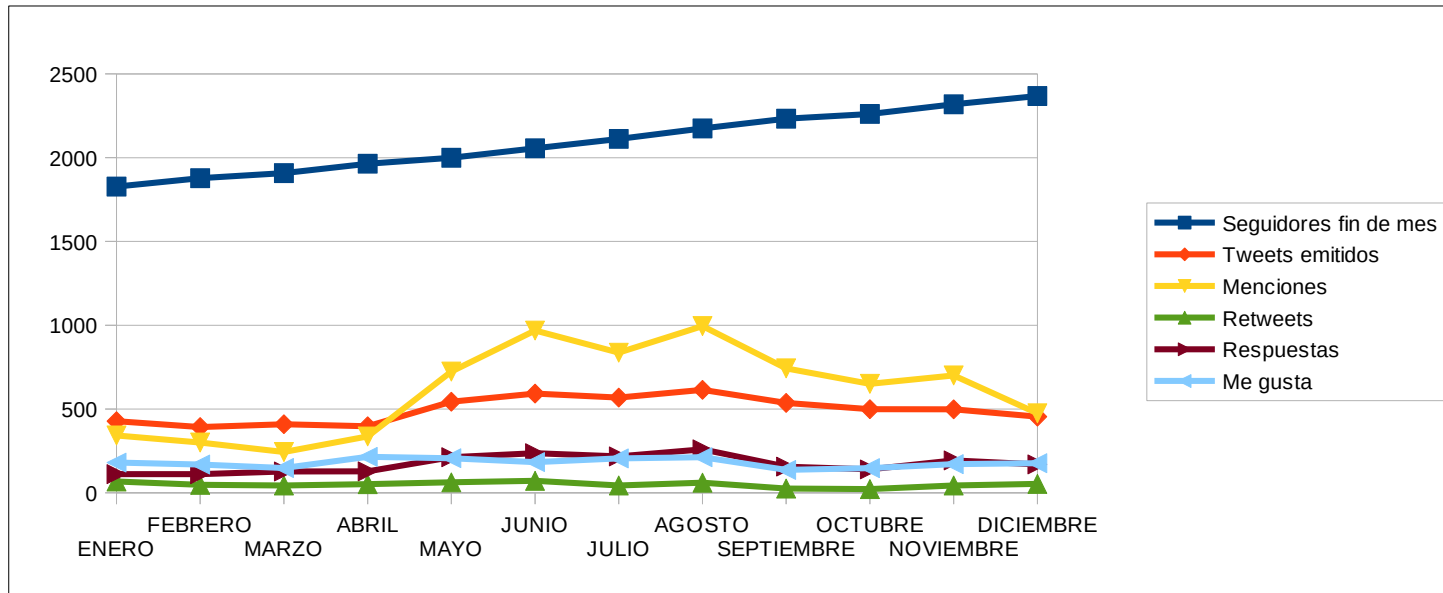

TWITTER 2022

MESES	ENERO	FEBRERO	MARZO	ABRIL	MAYO	JUNIO	JULIO	AGOSTO	SEPTIEMB	OCTUB.	NOVIEMB.	DICIEMB.	TOTAL
Seguidores	1.828	1.878	1.908	1.964	2.000	2.056	2.112	2.175	2.233	2.261	2.319	2.368	2.368
Tweets emitidos	427	392	409	397	543	592	568	614	536	499	498	454	5.929
Menciones	342	300	243	336	723	968	836	995	742	650	700	474	7.309
Retweets	67	47	43	51	62	71	43	60	25	22	43	53	587
Respuestas	111	111	127	128	212	236	217	259	156	139	193	169	2.058
Me gusta	180	168	148	214	206	183	205	212	136	147	171	176	2.146
Impresiones	39.300	32.600	34.300	32.400	45.300	51.600	43.800	52.000	35.900	30.800	32.800	38.100	468.900