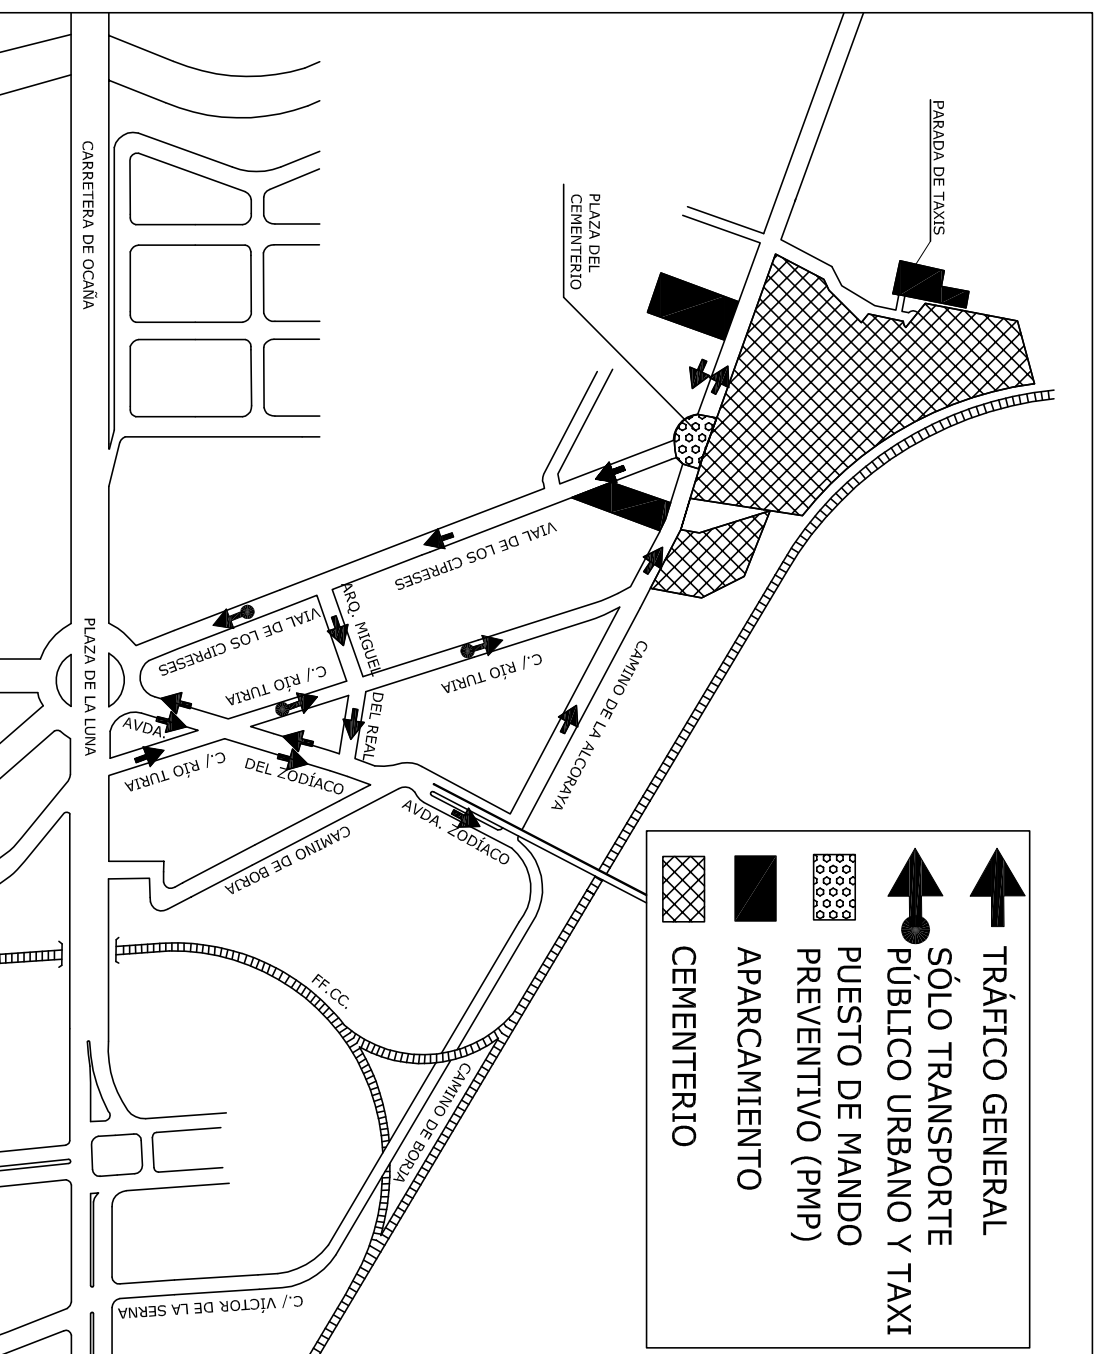

ACCESOS AL CEMENTERIO

ITINERARIO ACCESO:

- PLAZA DE LA LUNA - AVDA. DEL ZODÍACO - CAMINO LA ALCORAYA - PLAZA CEMENTERIO

ITINERARIO SALIDA:

- VIAL DE LOS CIPRESES - ARQ. MIGUEL DEL REAL - AVDA. DEL ZODÍACO - PLAZA DE LA LUNA

TRANSPORTE PÚBLICO URBANO

Para una mayor fluidez del tráfico en general, se recomienda la utilización del Autobús, para lo cual se han habilitado servicios especiales que realizarán sus salidas desde la Plaza de España, hasta la puerta principal del Cementerio Municipal. Se establecerá un servicio de minibús que circulará entre las dos puertas del cementerio los días 31 de Octubre y 1 de Noviembre.

MEDIDAS DE SEGURIDAD

El Puesto de Mando Preventivo de la Policía Local (PMP) y de Protección Civil se ubicará en la Plaza del Cementerio.

(Información actualizada: www.alicante.es/trafico)

POR FAVOR RESPETE LA SEÑALIZACIÓN Y COLABORE CON ESTAS MEDIDAS EN BENEFICIO DE TODOS