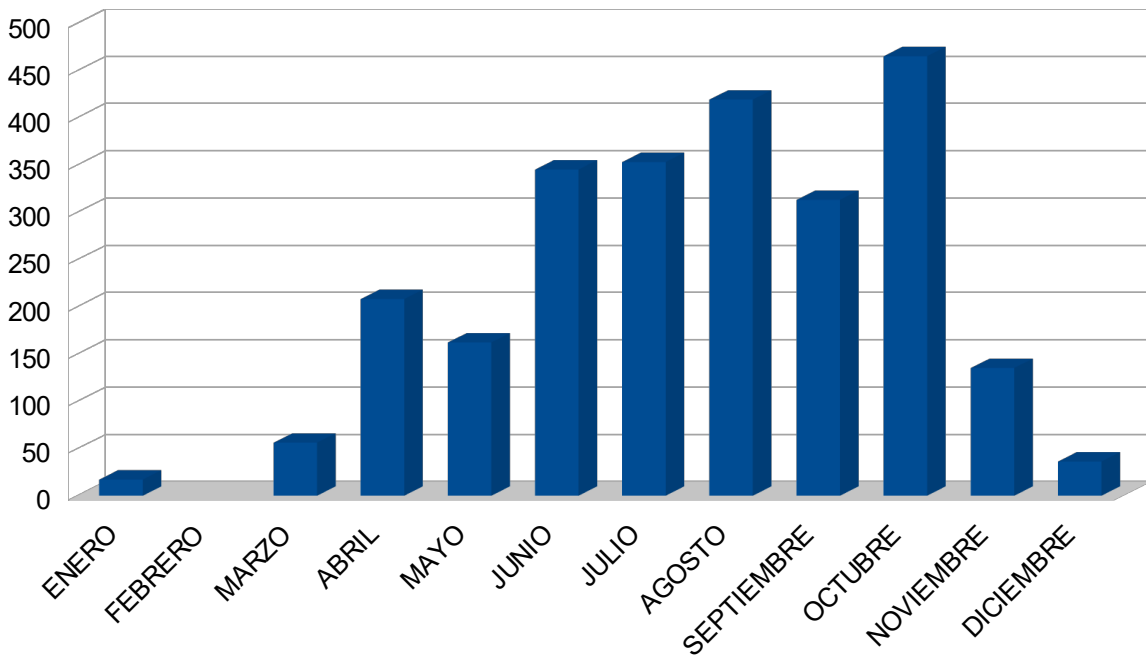

***ESTADÍSTICA VISITANTES MUSEO NUEVA TABARCA  
 RESUMEN AÑO 2021***

- Total nº de visitantes: 2509  
 -Grupos: 16  
 -Visitantes extranjeros: 170
- Mes de mayor afluencia de visitantes: OCTUBRE
- Mes de menor afluencia de visitantes: FEBRERO

**GRÁFICA SOBRE NÚMERO TOTAL DE VISITANTES**

**GRÁFICAS SOBRE GRUPOS Y VISITANTES EXTRANJEROS**