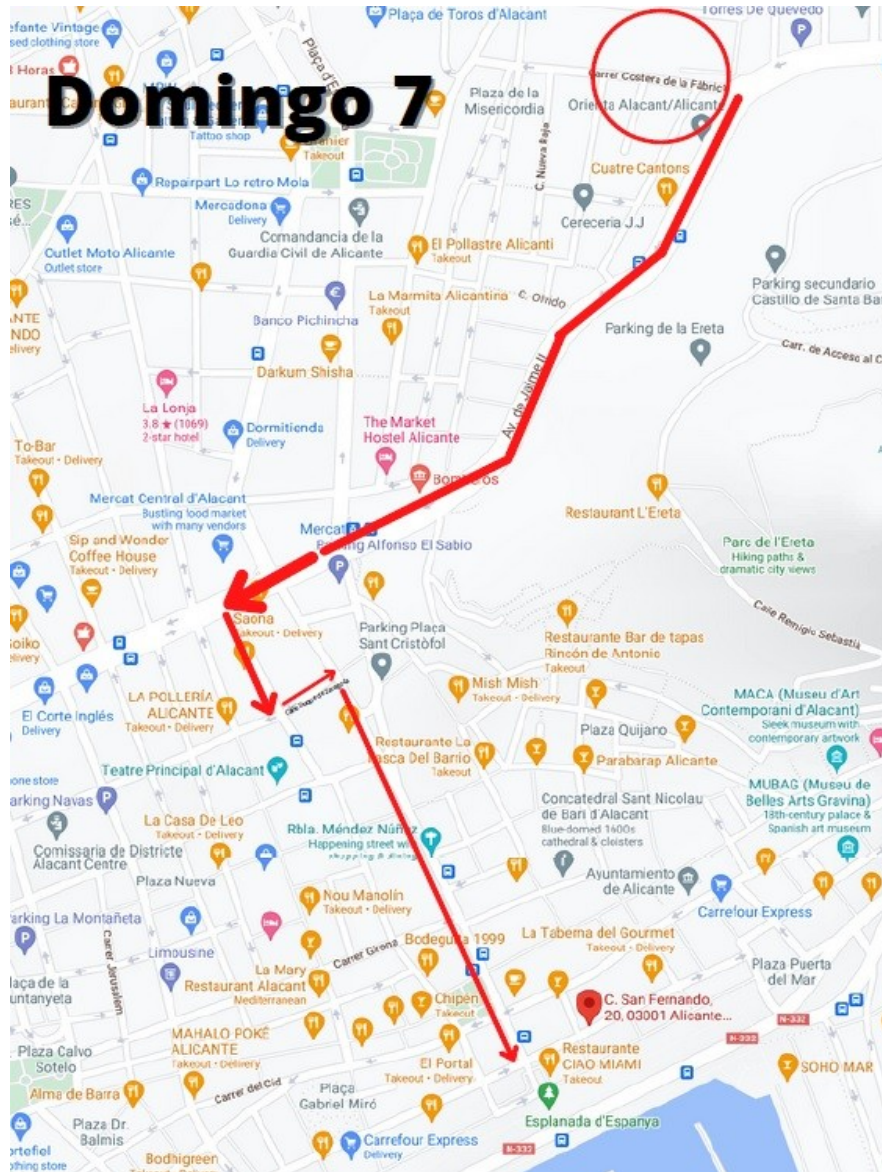

- Capitán Segarra (50 m.l.) Avda Constitución (50 m.l.) en tramo anexo a Alfonso el Sabio.
- Desde las 10:00 hasta las 18:00 horas del domingo 7 de noviembre:
  - Duque Zaragoza (20 m.l.)
  - Av Constitución (parada BUS frente a Teatro)
  - Ocupación de Explanada frente a fachada del edificio Jorge Juan (Fondo de saco Bilbao)

Jueves 11 de Noviembre

- **Reserva de estacionamientos:** desde las 23:00 horas del miércoles 10 de noviembre hasta las 14:00 horas del jueves 11 de noviembre. Músico Jose Maria Figueroa (Urbanova), tramo del plano aportado.