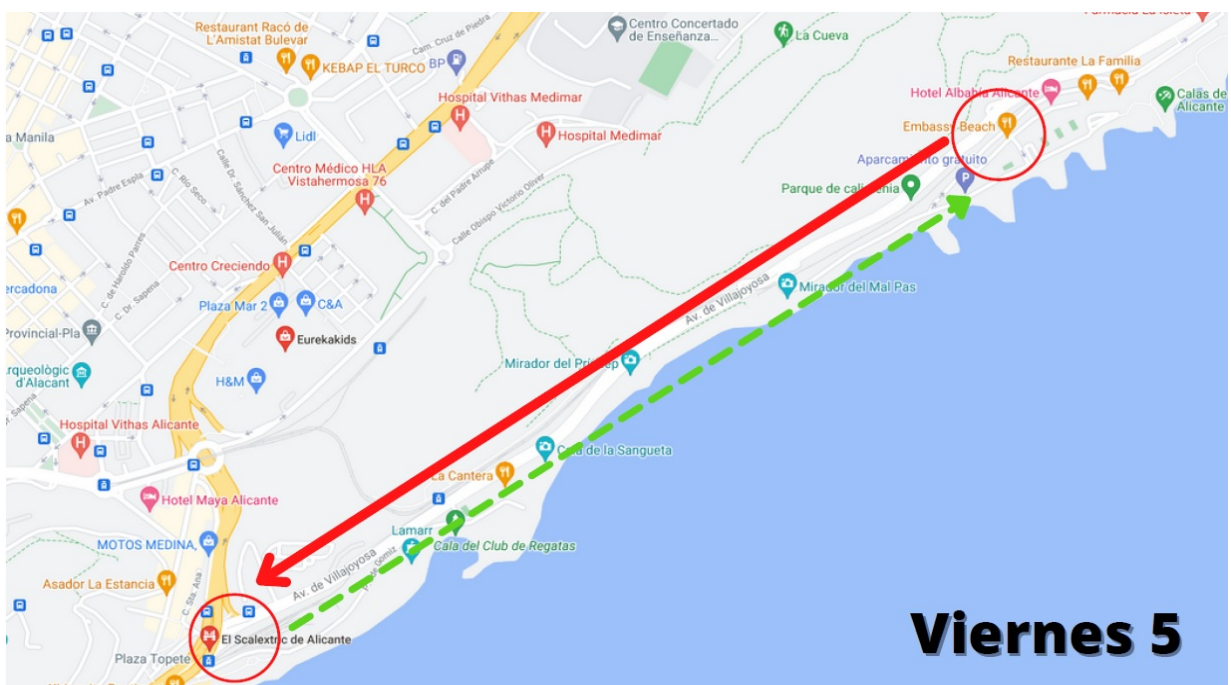

# Corte de tráfico en la ciudad de Alicante por el rodaje de la serie "Sin huellas" de la plataforma Amazon Prime

## Viernes 5 de Noviembre

- **Corte de tráfico:** Avda Villajoyosa (los 2 carriles interiores), desde el Scalextric hasta cambio de sentido en Apart. Rocafel. Los carriles en sentido salida permanecerán abiertos y tan solo se cortarán de manera puntual, siempre en presencia de la Policía Local y cuando las condiciones del tráfico lo permitan.
  - **Horario:** Desde las 6:30 hasta las 17:30 horas.
  - En cuanto a los residentes ubicados en Arquitecto Jover, la entrada será coordinada por el solicitante y la Policía Local en el cambio de sentido existente a mitad de tramo.
  - El interesado deberá tener en consideración el paso la Línea 5 del TRAM.
  - Deberá existir una especial coordinación de la Policía Local con la Sala de control de tráfico, a primera hora de la mañana 7:00 – 9:30 horas, evitando la saturación de Avda Albufereta y su acceso a Avda de Denia, tratando de filtrar tráfico hacia Caja de Ahorros y Padre Angel Escapa, teniendo en cuenta los colegios existentes en la zona.

## Sábado 6 de Noviembre

- **Corte de tráfico:** Rambla Méndez Núñez, desde calle Gerona, hasta calle San Fernando, sin afectar a estas.
- **Corte de tráfico:** Rafael Altamira, desde Pza del Ayuntamiento hasta Rambla. De manera puntual se cortará Cervantes – San Fernando (solo cuando se haga la secuencia). Para la realización de los cortes puntuales, se deberá permitir la salida San Fernando – Rambla.
  - **Horario:** Desde las 7:30 hasta las 17:30 horas.
  - **Reserva de estacionamientos:** desde las 23:00 horas del viernes 5 de noviembre hasta las 18:00 horas del sábado 6 de noviembre. Rafael Altamira, Cervantes, Gravina (motos), Portal de Elche (motos), Parada Taxi Rambla.