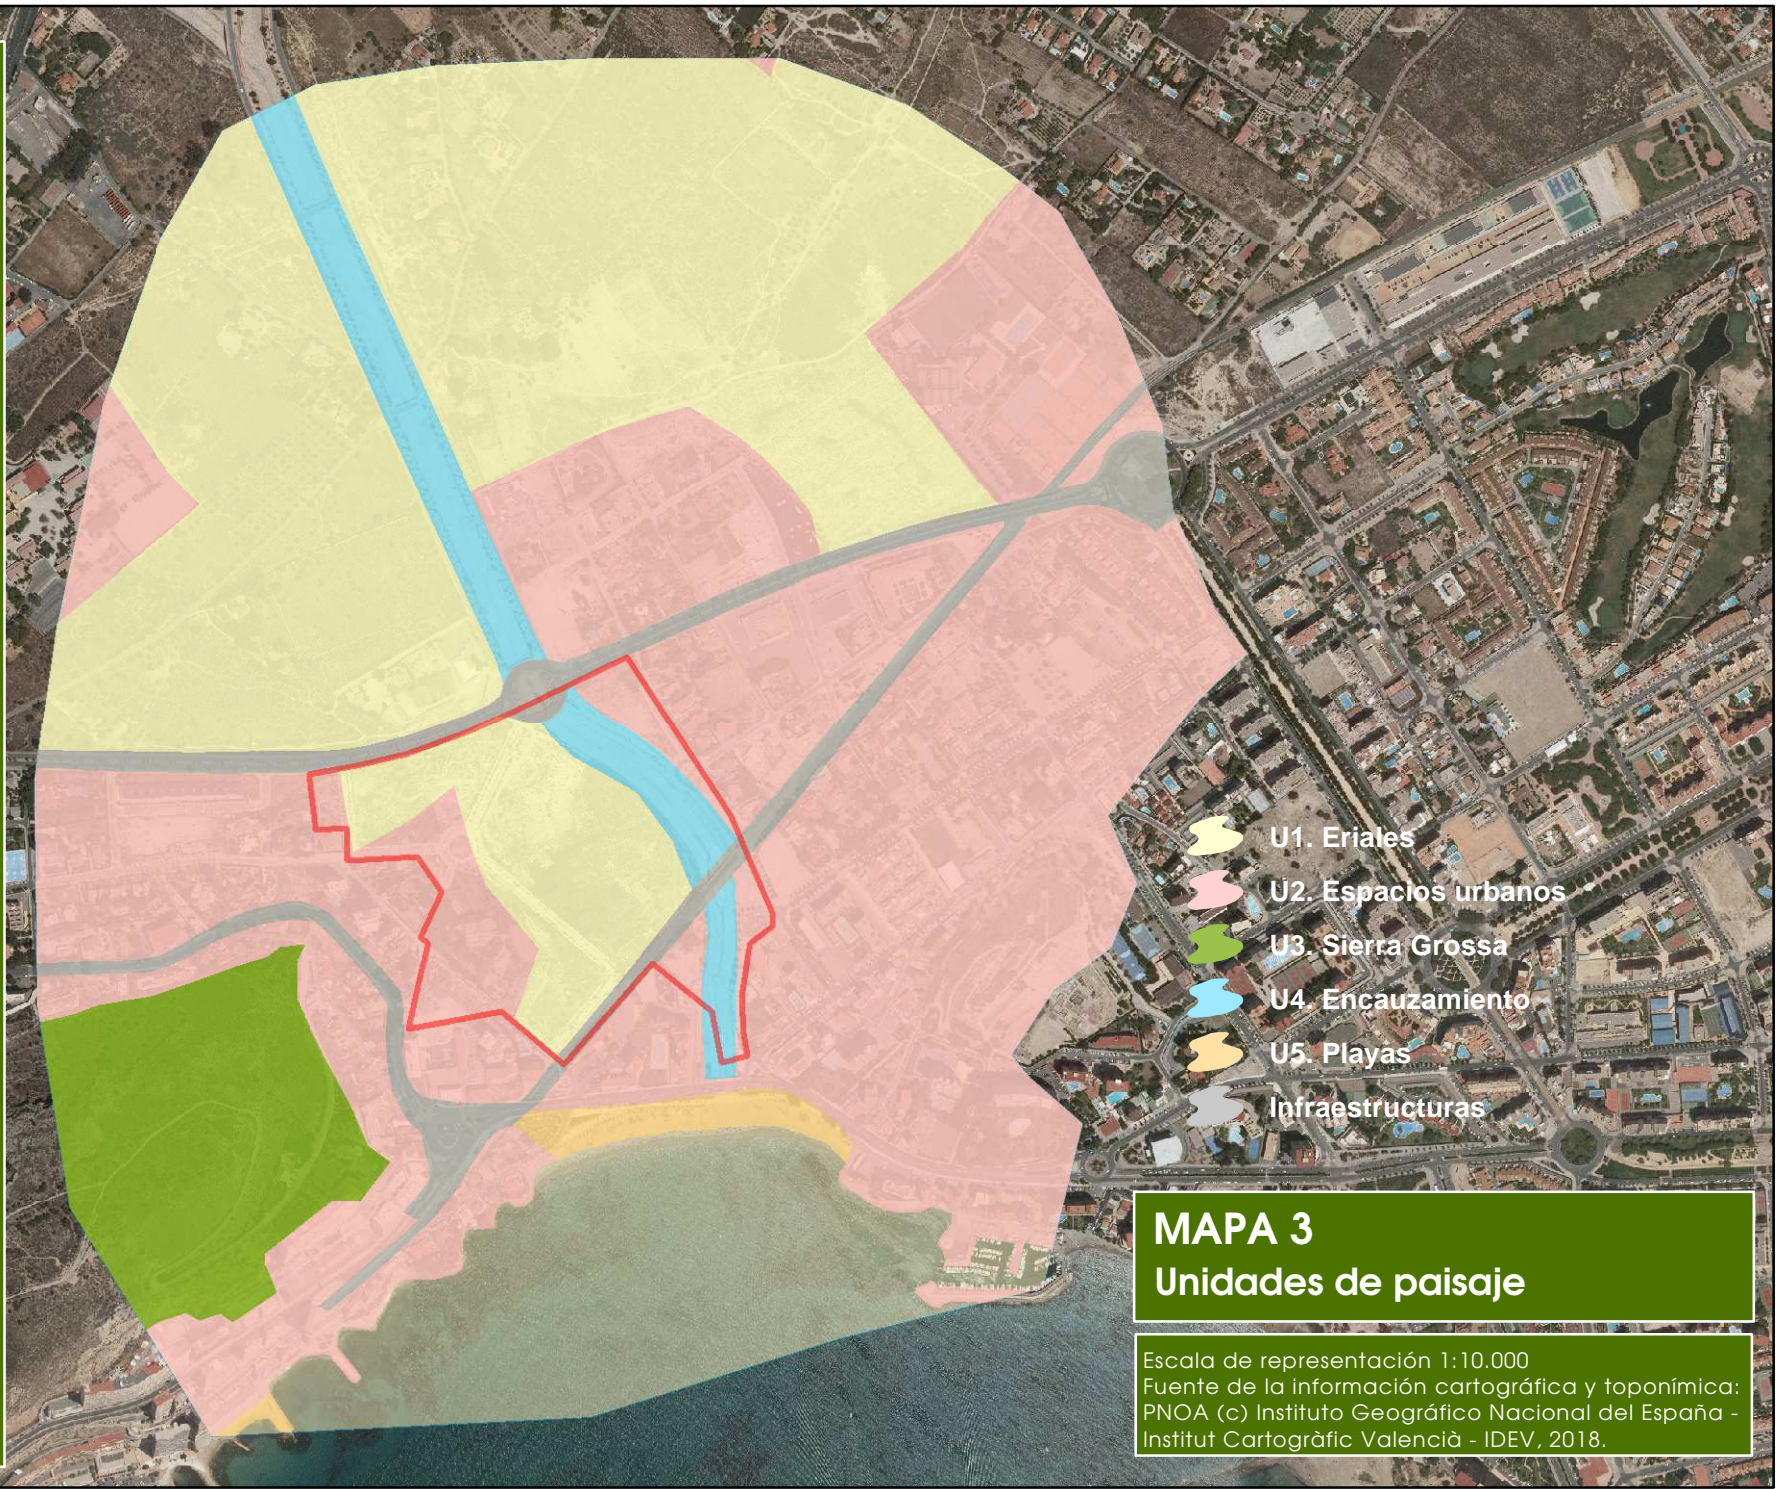

Estudio de Integración Paisajística

Modificación Puntual 2 del PP 1/4 "Albufereta". TM de Alicante

PROMOTOR: NOZAR, S.A.

- U1. Eriales
- U2. Espacios urbanos
- U3. Sierra Grossa
- U4. Encauzamiento
- U5. Playas
- Infraestructuras

MAPA 3
Unidades de paisaje

Escala de representación 1:10.000
Fuente de la información cartográfica y toponímica:
PNOA (c) Instituto Geográfico Nacional del España -
Institut Cartogràfic Valencià - IDEV, 2018.