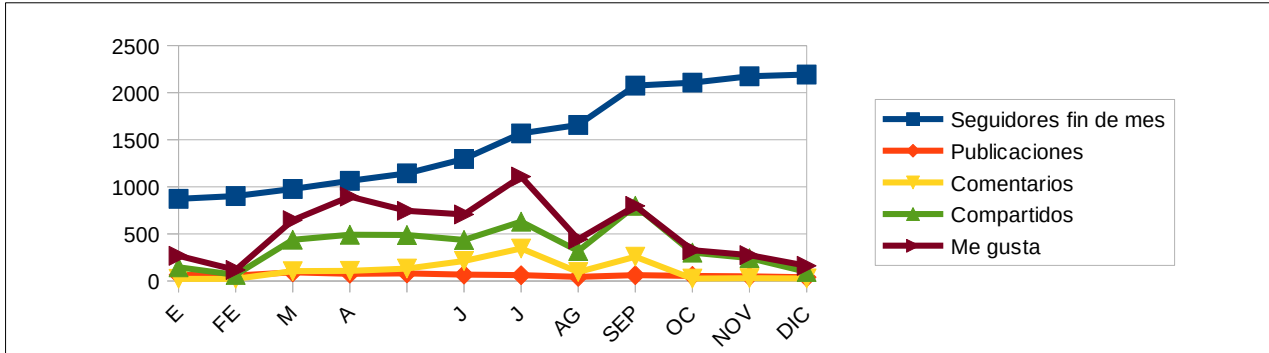

INFORME REDES SOCIALES- WEB ANUAL 2020

En **febrero de 2017** se pone en marcha en la **web municipal** un espacio dirigido al **Servicio de Atención Integral a la Ciudadanía** (<http://saic.alicante.es>). Los datos que se recogen en este informe corresponden a las publicaciones realizadas tanto en las redes sociales gestionadas por el Dpto. De Calidad y Atención a la Ciudadanía como en la web municipal (RRHH y espacio del SAIC) durante el año 2019.

Desde el día 22 de julio de 2019, las redes sociales del Ayuntamiento de Alicante pasan a depender de Gabinete de Prensa. A partir de dicha fecha el Departamento de Calidad se ocupa de gestionar únicamente las redes sociales SAIC Alicante así como el espacio web SAIC.

El número de **publicaciones de incidencias en la prestación de los servicios municipales en la web municipal - SAIC y redes sociales** en 2020 **asciende a 718**; distribuidas de la siguiente forma: 388 en web SAIC, 71 en Facebook y 259 en Twitter.

El número de **publicaciones relativas a información sobre los servicios municipales en la web SAIC y redes sociales** en 2020 **asciende a 3.385**; 475 publicaciones en la web SAIC, 636 en Facebook y 2.274 en Twitter.

El **Alcance** de una publicación hace referencia al número de personas que la han visualizado y las **Impresiones** al número de veces que se muestra una publicación (tanto si se hace clic en ella como si no). Puede haber varias impresiones de la misma publicación. El dato **Nº de Seguidores** es acumulativo.

FACEBOOK 2020

MESES	ENERO	FEBRERO	MARZO	ABRIL	MAYO	JUNIO	JULIO	AGOSTO	SEPTIEMBRE	OCTUBRE	NOVIEMBRE	DICIEMBRE	TOTAL
Seguidores fin de mes	872	902	977	1.063	1.143	1.296	1.567	1.657	2.074	2.106	2.174	2.192	2.192
Publicaciones	65	58	92	77	81	67	61	43	61	53	49	39	746
Comentarios	23	22	104	108	132	212	345	95	258	25	29	27	1.380
Compartidos	145	65	438	491	488	436	630	318	798	301	243	96	4.449
Me gusta	268	117	646	896	745	707	1.109	443	797	327	274	161	6.490
Alcance	28.111	19.860	31.607	32.952	32.569	66.763	96.797	43.389	92.540	19.987	36.812	12.098	513.485
Impresiones	40.192	28.643	52.513	58.191	62.756	96.704	124.700	60.188	124.278	35.422	50.994	19.169	753.750