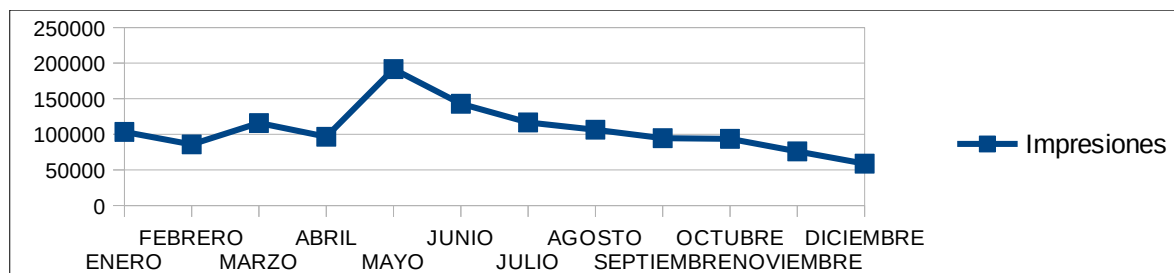

El **Alcance** de una publicación hace referencia al número de personas que la han visualizado y las **Impresiones** al número de veces que se muestra una publicación (tanto si se hace clic en ella como si no). Puede haber varias impresiones de la misma publicación. El dato **Nº de Seguidores** es acumulativo.

FACEBOOK 2020

MESES	ENERO	FEBRERO	MARZO	ABRIL	MAYO	JUNIO	JULIO	AGOSTO	SEPTIEMBRE	OCTUBRE	NOVIEMBRE	DICIEMBRE	TOTAL
Seguidores fin de mes	872	902	977	1.063	1.143	1.296	1.567	1.657	2.074	2.106	2.174	2.192	2.192
Publicaciones	65	58	92	77	81	67	61	43	61	53	49	39	746
Comentarios	23	22	104	108	132	212	345	95	258	25	29	27	1.380
Compartidos	145	65	438	491	488	436	630	318	798	301	243	96	4.449
Me gusta	268	117	646	896	745	707	1.109	443	797	327	274	161	6.490
Alcance	28.111	19.860	31.607	32.952	32.569	66.763	96.797	43.389	92.540	19.987	36.812	12.098	513.485
Impresiones	40.192	28.643	52.513	58.191	62.756	96.704	124.700	60.188	124.278	35.422	50.994	19.169	753.750

TWITTER 2020

MESES	ENERO	FEBRERO	MARZO	ABRIL	MAYO	JUNIO	JULIO	AGOSTO	SEPTIEMB	OCTUB.	NOVIEMB.	DICIEMB.	TOTAL
Seguidores	609	646	739	832	924	992	1.074	1.170	1.204	1.235	1.276	1.303	1.303
Tweets emitidos	481	535	460	340	473	525	579	478	444	463	382	337	5.497
Menciones	261	374	291	162	274	316	460	393	342	357	235	135	3.600
Retweets	111	93	208	165	147	120	193	158	65	93	66	60	1.479
Respuestas	65	100	92	116	200	216	233	210	94	167	138	108	1.739
Me gusta	164	172	299	283	278	275	346	320	213	221	205	162	2.938
Impresiones	103.400	85.900	115.900	96.600	191.600	142.900	116.700	106.400	94.600	93.600	76.000	58.800	1.282.400