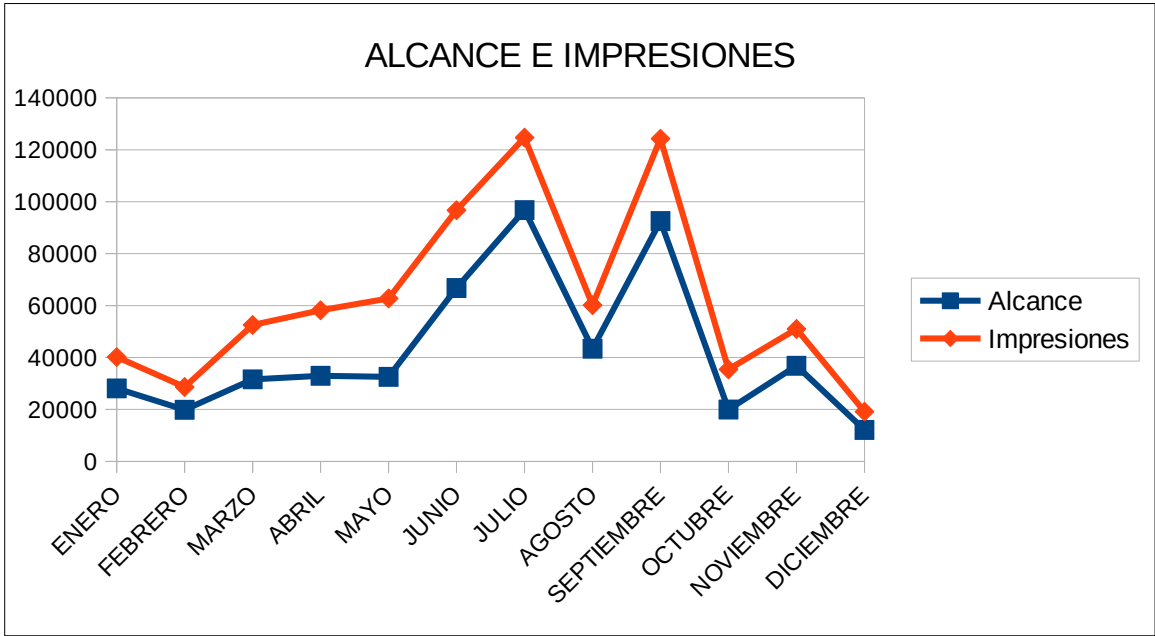

INFORME REDES SOCIALES- WEB ANUAL 2020

En **febrero de 2017** se pone en marcha en la **web municipal** un espacio dirigido al **Servicio de Atención Integral a la Ciudadanía** (<http://saic.alicante.es>). Los datos que se recogen en este informe corresponden a las publicaciones realizadas tanto en las redes sociales gestionadas por el Dpto. De Calidad y Atención a la Ciudadanía como en la web municipal (RRHH y espacio del SAIC) durante el año 2019.

Desde el día 22 de julio de 2019, las redes sociales del Ayuntamiento de Alicante pasan a depender de Gabinete de Prensa. A partir de dicha fecha el Departamento de Calidad se ocupa de gestionar únicamente las redes sociales SAIC Alicante así como el espacio web SAIC.

El número de **publicaciones de incidencias en la prestación de los servicios municipales en la web municipal - SAIC y redes sociales** en 2020 **asciende a 718**; distribuidas de la siguiente forma: 388 en web SAIC, 71 en Facebook y 259 en Twitter.

El número de **publicaciones relativas a información sobre los servicios municipales en la web SAIC y redes sociales** en 2020 **asciende a 3.385**; 475 publicaciones en la web SAIC, 636 en Facebook y 2.274 en Twitter.

El **Alcance** de una publicación hace referencia al número de personas que la han visualizado y las **Impresiones** al número de veces que se muestra una publicación (tanto si se hace clic en ella como si no). Puede haber varias impresiones de la misma publicación. El dato **Nº de Seguidores** es acumulativo.

FACEBOOK 2020

MESES	ENERO	FEBRERO	MARZO	ABRIL	MAYO	JUNIO	JULIO	AGOSTO	SEPTIEMBRE	OCTUBRE	NOVIEMBRE	DICIEMBRE	TOTAL
Seguidores fin de mes	872	902	977	1.063	1.143	1.296	1.567	1.657	2.074	2.106	2.174	2.192	2.192
Publicaciones	65	58	92	77	81	67	61	43	61	53	49	39	746
Comentarios	23	22	104	108	132	212	345	95	258	25	29	27	1.380
Compartidos	145	65	438	491	488	436	630	318	798	301	243	96	4.449
Me gusta	268	117	646	896	745	707	1.109	443	797	327	274	161	6.490
Alcance	28.111	19.860	31.607	32.952	32.569	66.763	96.797	43.389	92.540	19.987	36.812	12.098	513.485
Impresiones	40.192	28.643	52.513	58.191	62.756	96.704	124.700	60.188	124.278	35.422	50.994	19.169	753.750