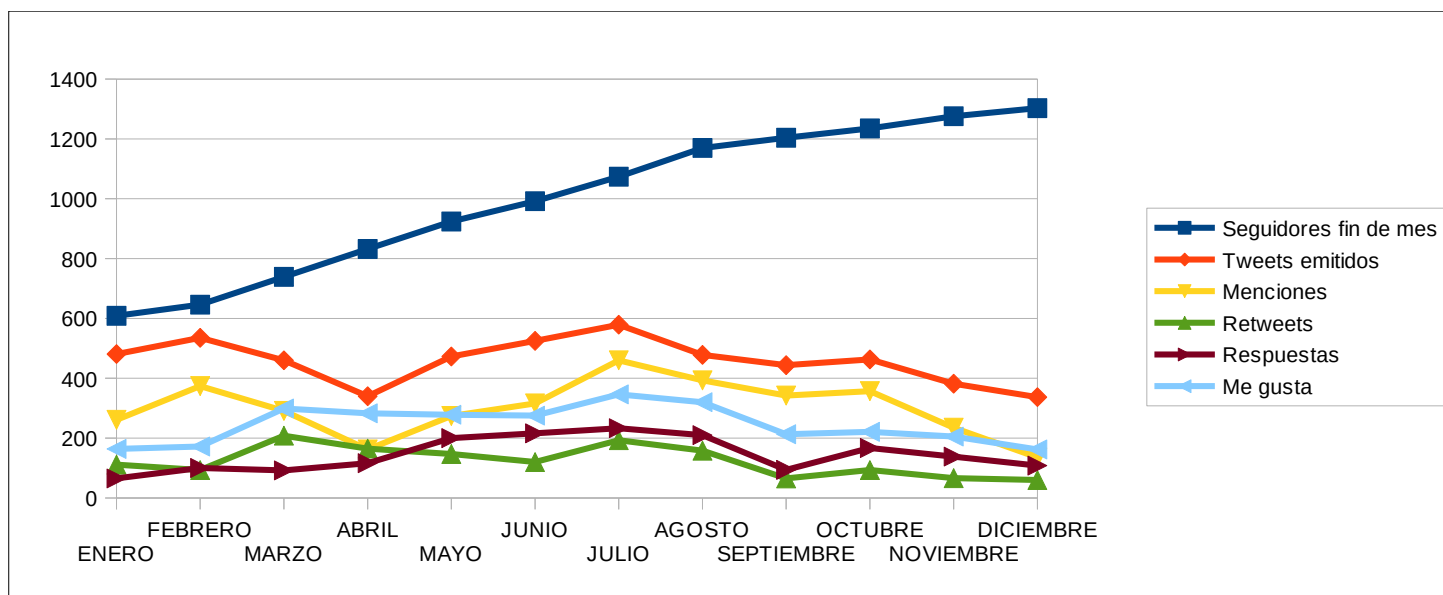

El número de **publicaciones relativas a información sobre los servicios municipales en la web SAIC y redes sociales** en 2020 **asciende a 3.385**; 475 publicaciones en la web SAIC, 636 en Facebook y 2.274 en Twitter.

El **Alcance** de una publicación hace referencia al número de personas que la han visualizado y las **Impresiones** al número de veces que se muestra una publicación (tanto si se hace clic en ella como si no). Puede haber varias impresiones de la misma publicación. El dato **Nº de Seguidores** es acumulativo.

FACEBOOK 2020

MESES	ENERO	FEBRERO	MARZO	ABRIL	MAYO	JUNIO	JULIO	AGOSTO	SEPTIEMBRE	OCTUBRE	NOVIEMBRE	DICIEMBRE	TOTAL
Seguidores fin de mes	872	902	977	1.063	1.143	1.296	1.567	1.657	2.074	2.106	2.174	2.192	2.192
Publicaciones	65	58	92	77	81	67	61	43	61	53	49	39	746
Comentarios	23	22	104	108	132	212	345	95	258	25	29	27	1.380
Compartidos	145	65	438	491	488	436	630	318	798	301	243	96	4.449
Me gusta	268	117	646	896	745	707	1.109	443	797	327	274	161	6.490
Alcance	28.111	19.860	31.607	32.952	32.569	66.763	96.797	43.389	92.540	19.987	36.812	12.098	513.485
Impresiones	40.192	28.643	52.513	58.191	62.756	96.704	124.700	60.188	124.278	35.422	50.994	19.169	753.750

TWITTER 2020

MESES	ENERO	FEBRERO	MARZO	ABRIL	MAYO	JUNIO	JULIO	AGOSTO	SEPTIEMB	OCTUB.	NOVIEMB.	DICIEMB.	TOTAL
Seguidores	609	646	739	832	924	992	1.074	1.170	1.204	1.235	1.276	1.303	1.303
Tweets emitidos	481	535	460	340	473	525	579	478	444	463	382	337	5.497
Menciones	261	374	291	162	274	316	460	393	342	357	235	135	3.600
Retweets	111	93	208	165	147	120	193	158	65	93	66	60	1.479
Respuestas	65	100	92	116	200	216	233	210	94	167	138	108	1.739
Me gusta	164	172	299	283	278	275	346	320	213	221	205	162	2.938
Impresiones	103.400	85.900	115.900	96.600	191.600	142.900	116.700	106.400	94.600	93.600	76.000	58.800	1.282.400