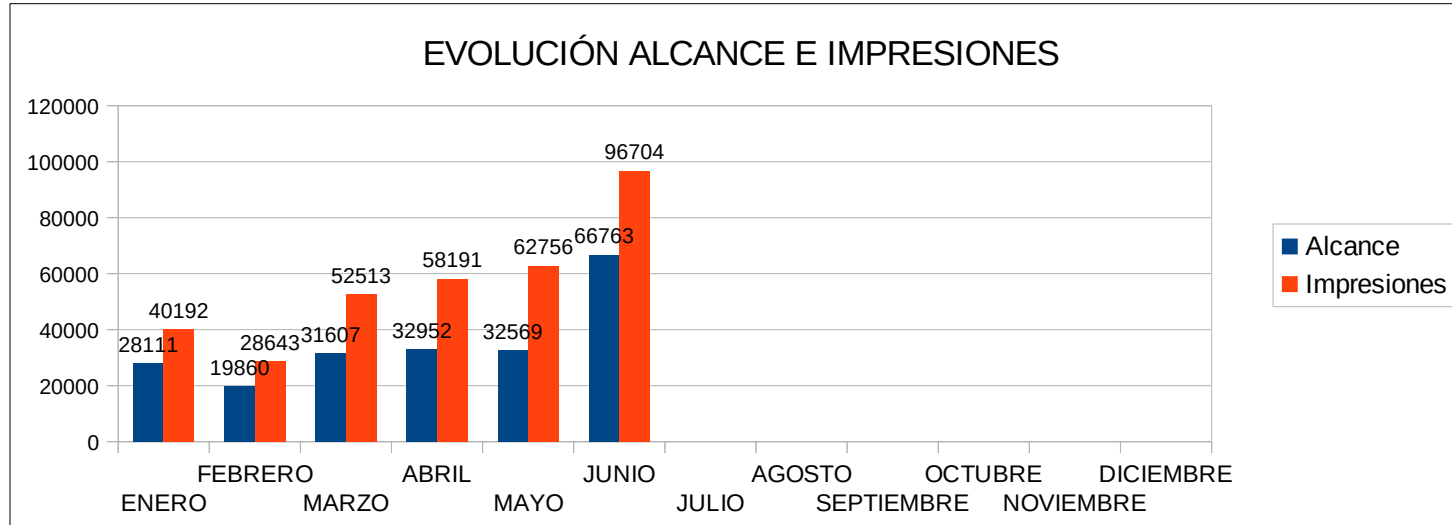

TWITTER JUNIO 2020

MESES	JUNIO
Seguidores	992
Tweets emitidos	525
Menciones	316
Retweets	120
Respuestas	216
Me gusta	275
Impresiones	142.900