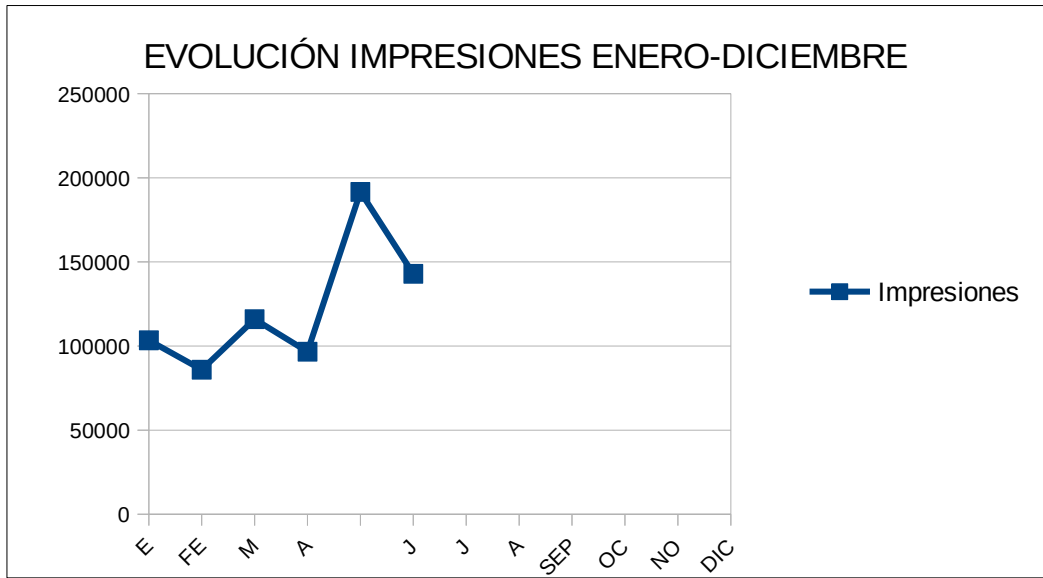

El **Alcance** de una publicación hace referencia al número de personas que la han visualizado y las **Impresiones** al número de veces que se muestra una publicación (tanto si se hace clic en ella como si no). Puede haber varias impresiones de la misma publicación. El dato **Nº de Seguidores** es acumulativo.

## FACEBOOK JUNIO 2020

MESES	JUNIO
Seguidores fin de mes	1.296
Publicaciones	67
Comentarios	212
Compartidos	436
Me gusta	707
Alcance	66763
Impresiones	96704

## TWITTER JUNIO 2020

MESES	JUNIO
Seguidores	992
Tweets emitidos	525
Menciones	316
Retweets	120
Respuestas	216
Me gusta	275
Impresiones	142.900