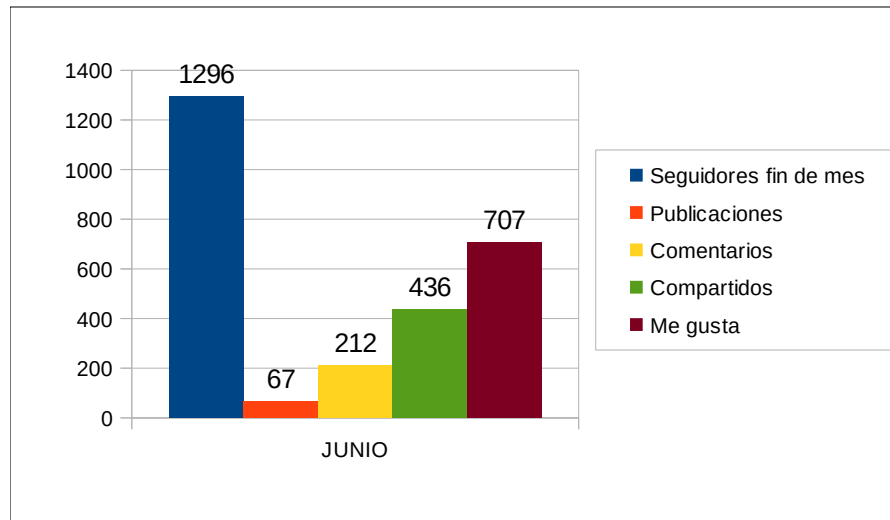

FACEBOOK JUNIO 2020

MESES	JUNIO
Seguidores fin de mes	1.296
Publicaciones	67
Comentarios	212
Compartidos	436
Me gusta	707
Alcance	66763
Impresiones	96704