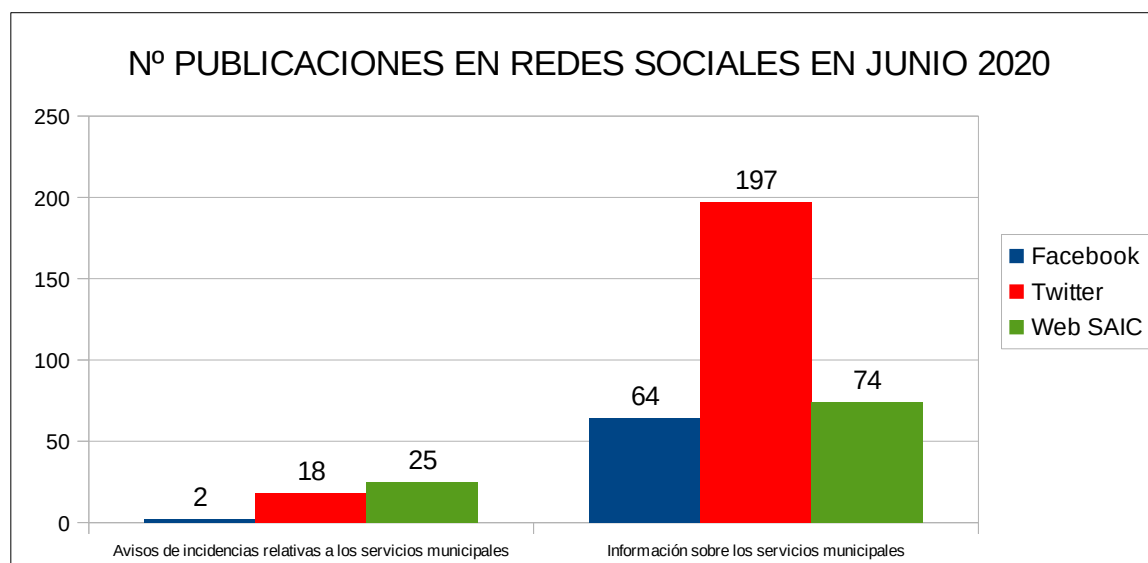

INFORME REDES SOCIALES- WEB MUNICIPAL SAIC JUNIO 2020

En **febrero de 2017** se pone en marcha en la **web municipal** un espacio dirigido al **Servicio de Atención Integral a la Ciudadanía** (<http://saic.alicante.es>). Los datos que se recogen en este informe corresponden a las publicaciones realizadas tanto en las redes sociales gestionadas por el Dpto. De Calidad y Atención a la Ciudadanía como en la web municipal (espacio del SAIC) durante el mes de junio 2020.

Desde el día 22 de julio de 2019, las redes sociales del Ayuntamiento de Alicante pasan a depender de Gabinete de Prensa. A partir de dicha fecha el Departamento de Calidad se ocupa de gestionar únicamente las redes sociales SAIC Alicante.

PUBLICACIONES REDES SOCIALES- WEB MUNICIPAL

El número de **publicaciones de incidencias en la prestación de los servicios municipales en la web municipal - SAIC y redes sociales SAIC en el mes de junio asciende a 45**; distribuidas de la siguiente forma: 25 en la web SAIC; 2 en Facebook y 18 en Twitter .

El número de **publicaciones relativas a información sobre los servicios municipales en la web SAIC y redes sociales SAIC en el mes de junio asciende a 335**; 74 publicaciones en la web SAIC; 64 en Facebook y 197 en Twitter.

El **Alcance** de una publicación hace referencia al número de personas que la han visualizado y las **Impresiones** al número de veces que se muestra una publicación (tanto si se hace clic en ella como si no). Puede haber varias impresiones de la misma publicación. El dato **Nº de Seguidores** es acumulativo.