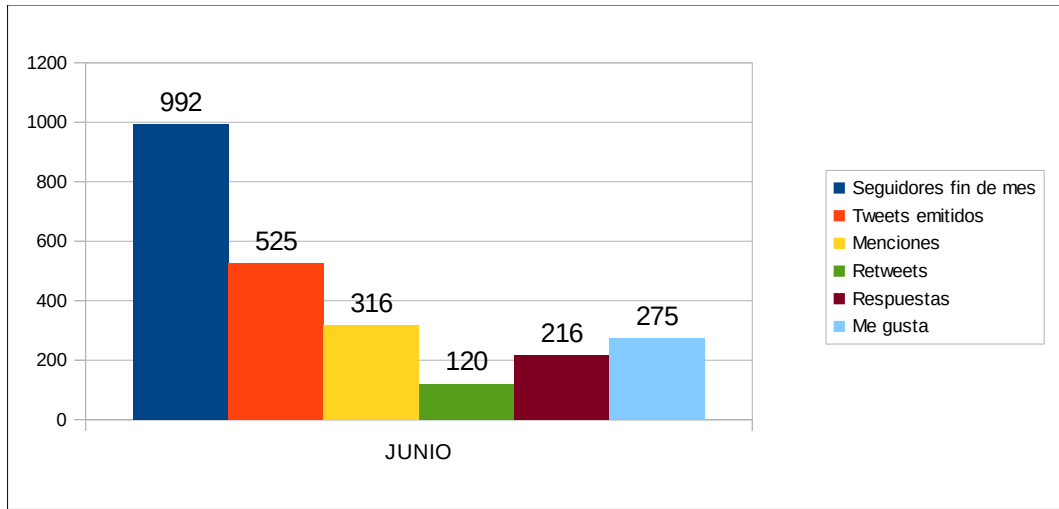

El **Alcance** de una publicación hace referencia al número de personas que la han visualizado y las **Impresiones** al número de veces que se muestra una publicación (tanto si se hace clic en ella como si no). Puede haber varias impresiones de la misma publicación. El dato **Nº de Seguidores** es acumulativo.

## FACEBOOK JUNIO 2020

MESES	JUNIO
Seguidores fin de mes	1.296
Publicaciones	67
Comentarios	212
Compartidos	436
Me gusta	707
Alcance	66763
Impresiones	96704

## TWITTER JUNIO 2020

MESES	JUNIO
Seguidores	992
Tweets emitidos	525
Menciones	316
Retweets	120
Respuestas	216
Me gusta	275
Impresiones	142.900

## VISITAS A LA WEB MUNICIPAL SAIC JUNIO 2020

VISITAS	JUNIO
<b>WEB MUNICIPAL ESPACIO SAIC</b>	
- Nº visitas <u>web municipal SAIC</u>	179.720
- % sobre el total	21,10%
- Nº Total visitas a página web municipal	851.611