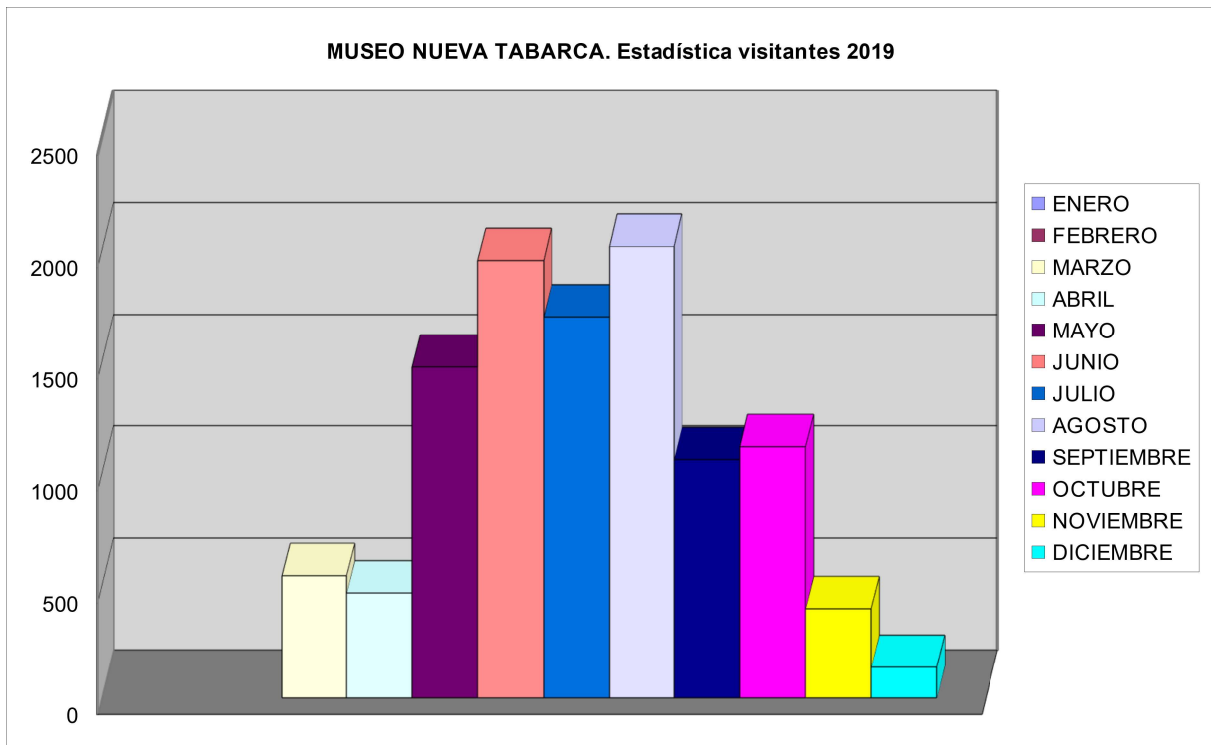

**ESTADÍSTICA VISITANTES MUSEO NUEVA TABARCA
 RESUMEN AÑO 2019**

- Total nº de visitantes: **10918**
 -Grupos: 110
 -Visitantes extranjeros: **1870**
- Mes de mayor afluencia de visitantes: AGOSTO
 -Mes de mayor nº visitas de grupos: JUNIO
 -Mes de mayor nº visitantes extranjeros: JULIO
- Mes de menor afluencia de visitantes: DICIEMBRE (Enero y febrero cerrado)
 -Mes de menor nº visitas de grupos: DICIEMBRE
 -Mes de menor nº visitantes extranjeros: DICIEMBRE

GRÁFICA SOBRE NÚMERO TOTAL DE VISITANTES

GRÁFICAS SOBRE GRUPOS Y VISITANTES EXTRANJEROS