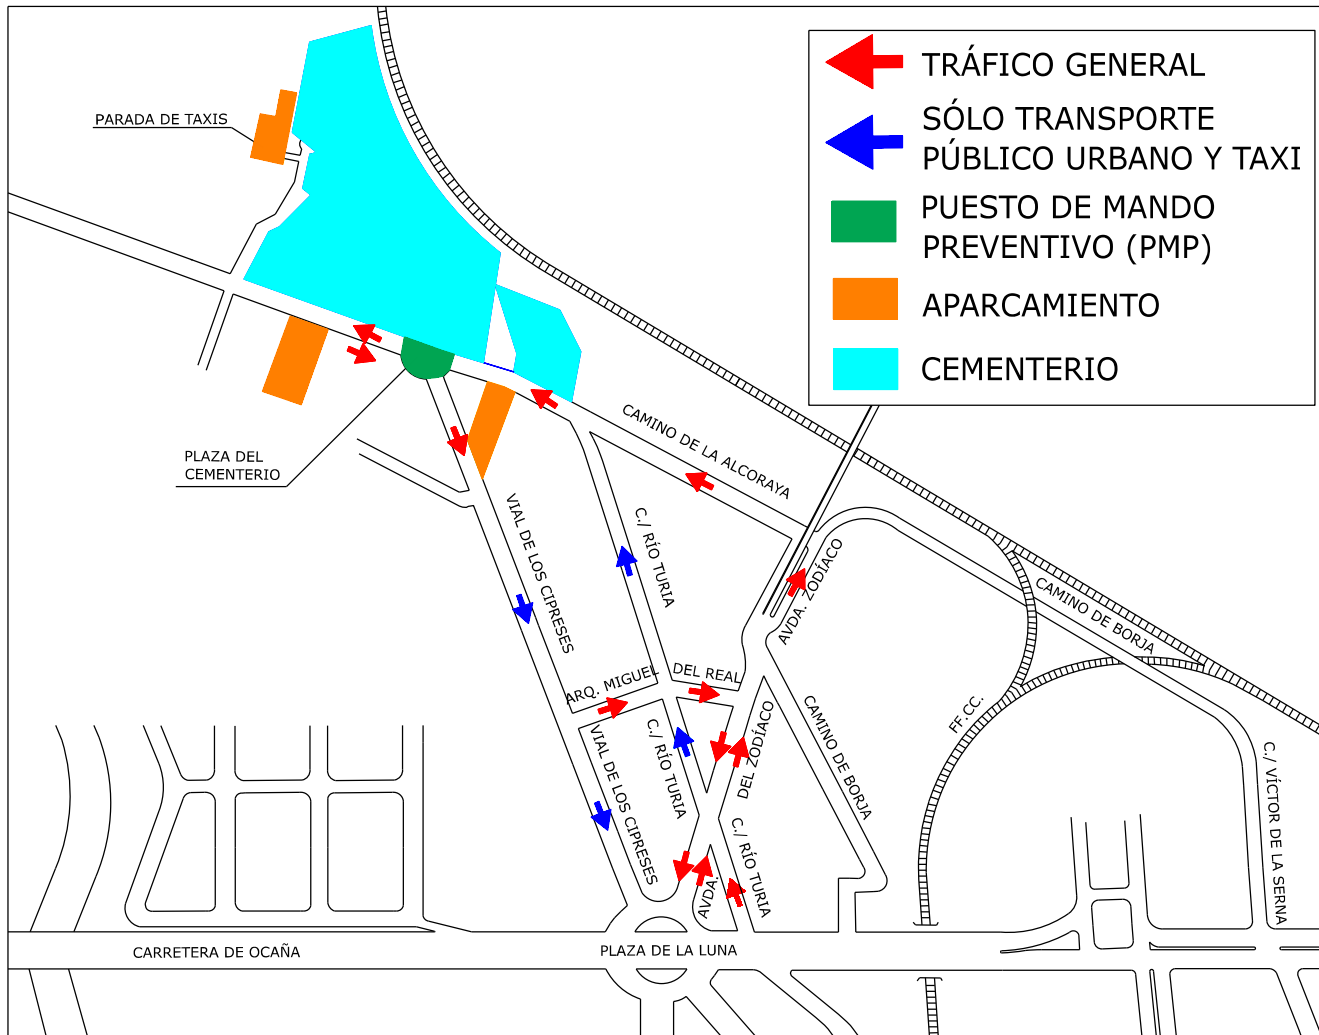

AYUNTAMIENTO DE ALICANTE

CONCEJALÍA DE SEGURIDAD, TRÁFICO Y TRANSPORTES

ACCESOS AL CEMENTERIO MUNICIPAL

TODOS LOS SANTOS 2019

Del Jueves 31 de Octubre (16 h.)
al Domingo 3 de Noviembre (20 h.)

ACCESOS AL CEMENTERIO

ITINERARIO ACCESO:

- PLAZA DE LA LUNA - AVDA. DEL ZODÍACO - CAMINO LA ALCORAYA - PLAZA CEMENTERIO

ITINERARIO SALIDA:

- VIAL DE LOS CIPRESSES - ARQ. MIGUEL DEL DEL REAL - AVDA. DEL ZODÍACO - PLAZA DE LA LUNA

TRANSPORTE PÚBLICO URBANO

Se recomienda la utilización del transporte público. Con motivo de esta festividad se reforzará la línea 04 del autobús y se habilitarán servicios especiales entre la Plaza de España y la Puerta Principal del Cementerio los días 28, 29, 30 y 31 de Octubre y 1 de Noviembre.

MEDIDAS DE SEGURIDAD

El Puesto de Mando Preventivo de la Policía Local (PMP) y de Protección Civil se ubicará en la Plaza del Cementerio.

POR FAVOR RESPETE LA SEÑALIZACIÓN Y COLABORE CON ESTAS MEDIDAS EN BENEFICIO DE TODOS