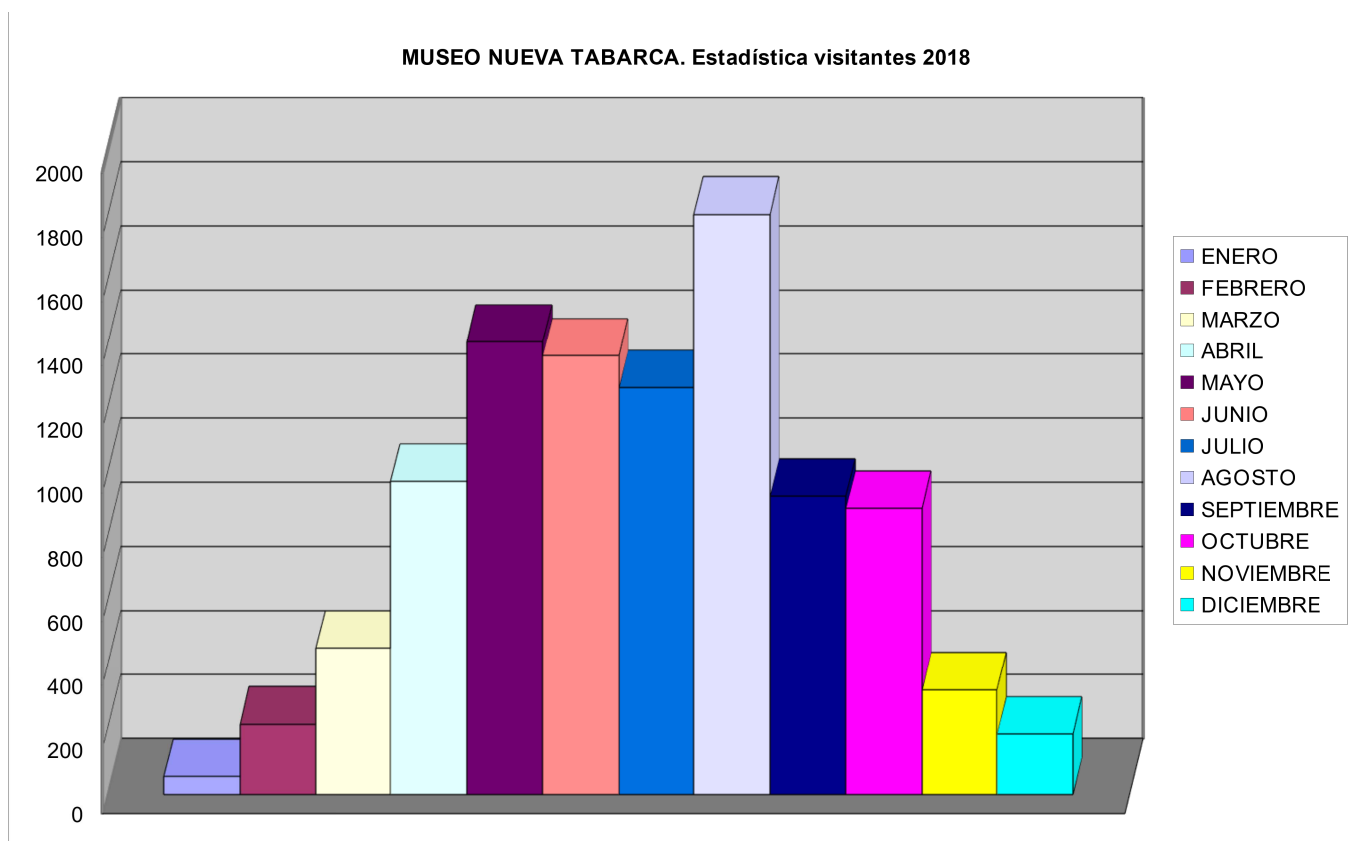

ESTADÍSTICA VISITANTES MUSEO NUEVA TABARCA RESUMEN AÑO 2018

- Total nº de visitantes: 9926
 -Grupos: 117
 -Visitantes extranjeros: 1506
- Mes de mayor afluencia de visitantes: Agosto
 -Mes de mayor nº visitas de grupos: Mayo
 -Mes de mayor nº visitantes extranjeros: Agosto
- Mes de menor afluencia de visitantes: Enero
 -Mes de menor nº visitas de grupos: Enero
 -Mes de menor nº visitantes extranjeros: Enero

GRÁFICA SOBRE NÚMERO TOTAL DE VISITANTES

GRÁFICAS SOBRE GRUPOS Y VISITANTES EXTRANJEROS