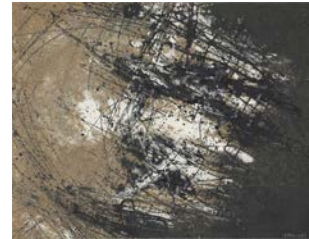

Nº de Inventario 101.022

Autor Juana Francés de la Campa

Título Composición nº 39 1959

Técnica Óleo y tierra sobre lienzo.

Medidas 73,3 x 92 x 2,5 cm.