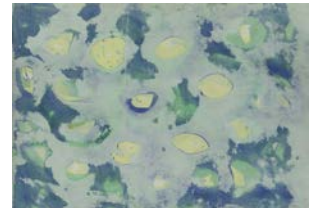

Nº de Inventario 101.036

Autor Juana Francés de la Campa

Título Sin título. Serie "Cometa" 1981

Técnica Gouache sobre papel pegado a tabla.

Medidas 35,6 x 49,5 cm.

Nº de Inventario 101.037

Autor Juana Francés de la Campa

Título Sin título. Serie "Fondo Submarino" 1981

Técnica Gouache sobre papel pegado a tabla.

Medidas 50 x 71,5 cm.

Nº de Inventario 101.038

Autor Juana Francés de la Campa

Título Sin título. Serie "Cometa"? 1983

Técnica Gouache sobre papel pegado a tabla oblicua.

Medidas 72 x 50 x 4/1 cm.

Nº de Inventario 101.039

Autor Juana Francés de la Campa

Título Sin título. Serie "El Hombre y la ciudad" 1963

Técnica Acuarela y tinta sobre papel.

Medidas 30,8 x 26,5 cm.

Nº de Inventario 101.040

Autor Juana Francés de la Campa

Título Sin título 1984

Técnica Acrílico sobre papel pegado a tabla oblicua.

Medidas 65 x 49,7 x 4/1 cm.