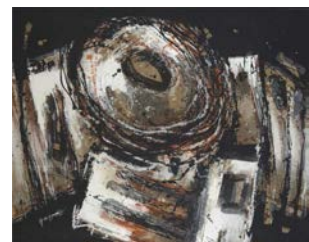

Nº de Inventario 101.035

Autor Juana Francés de la Campa

Título Sin título 1989

Técnica Óleo y tierra sobre lienzo.

Medidas 120,4 x 150,5 x 2 cm.