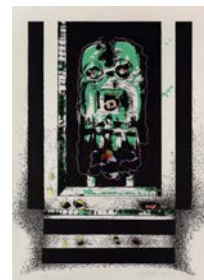

Nº de Inventario 101.095

Autor Juana Francés de la Campa

Título Sin título 1976

Técnica Collage de cartulinas, papel de seda, tinta sobre pape

Medidas 64,8 x 50 cm.