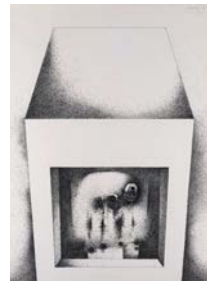

Nº de Inventario 101.021

Autor Juana Francés de la Campa

Título Sin título s/f.

Técnica Tinta y gouache sobre papel.

Medidas 70,4 x 50,3 cm.

Nº de Inventario 101.022

Autor Juana Francés de la Campa

Título Composición nº 39 1959

Técnica Óleo y tierra sobre lienzo.

Medidas 73,3 x 92 x 2,5 cm.

Nº de Inventario 101.023

Autor Juana Francés de la Campa

Título Incomunicado 1966

Técnica Óleo y elementos adosados sobre lienzo.

Medidas 133,5 x 147 x 11,7 cm.

Nº de Inventario 101.024

Autor Juana Francés de la Campa

Título Ser y Ecología 1971

Técnica Óleo y elementos adosados sobre lienzo.

Medidas 109 x 168 x 14 cm.

Nº de Inventario 101.025

Autor Juana Francés de la Campa

Título Sin título 1973

Técnica Plumilla. Tinta sobre papel.

Medidas 70 x 50 cm.