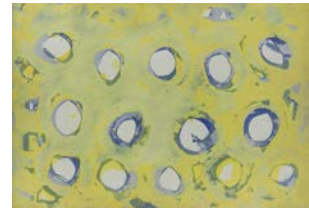

Nº de Inventario 101.031

Autor Juana Francés de la Campa

Título Sin título. Serie 1984
"Fondo Submarino"

Técnica Gouache sobre papel Schoeller Turm.

Medidas 61,5 x 44,5 x 4/1 cm.

Nº de Inventario 101.032

Autor Juana Francés de la Campa

Título Sin título. Serie 1980
"Fondo Submarino"

Técnica Gouache y tinta sobre papel Schoeller Turm pegado

Medidas 44,4 x 61,7 x 4/1 cm.

Nº de Inventario 101.033

Autor Juana Francés de la Campa

Título Sin título. Serie 1980
"Fondo Submarino"

Técnica Gouache sobre papel pegado a madera.

Medidas 50 x 72 cm.

Nº de Inventario 101.034

Autor Juana Francés de la Campa

Título Torre-Participación 1974
(1/4, 2/4, 3/4, 4/4)

Técnica Óleo y elementos adosados sobre lienzo.

Medidas 241 x 107 x 107 cm.

Nº de Inventario 101.035

Autor Juana Francés de la Campa

Título Sin título 1989

Técnica Óleo y tierra sobre lienzo.

Medidas 120,4 x 150,5 x 2 cm.