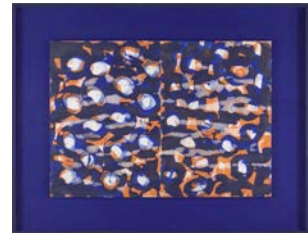

Nº de Inventario 101.046

Autor Juana Francés de la Campa

Título *Escala de Jacob* 1985

Técnica Gouache sobre papel pegado a tabla.

Medidas 138,5 x 98,5 cm.

Nº de Inventario 101.047

Autor Juana Francés de la Campa

Título *Sin título. Serie "Fondo Submarino"* 1985

Técnica Gouache sobre papel pegado a tabla.

Medidas 70 x 99,5 cm.

Nº de Inventario 101.048

Autor Juana Francés de la Campa

Título *Sin título* s/f. (c.90)

Técnica Óleo y tierra sobre lienzo.

Medidas 130,5 x 162,5 x 2,5 cm.

Nº de Inventario 101.049

Autor Juana Francés de la Campa

Título *Sin título* s/f. (c.90)

Técnica Óleo y tierra sobre lienzo.

Medidas 92 x 74 x 2 cm.

Nº de Inventario 101.050

Autor Juana Francés de la Campa

Título *Sin título* s/f. (c.86)

Técnica Acrílico y tierra sobre lienzo.

Medidas 162,2 x 120 x 2,5 cm.