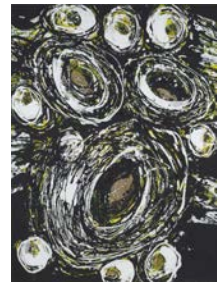

Nº de Inventario 101.053

Autor Juana Francés de la Campa

Título Sin título. Serie "Cometas". 1989

Técnica Óleo y tierra sobre lienzo.

Medidas 130,5 x 97,5 x 2,5 cm.