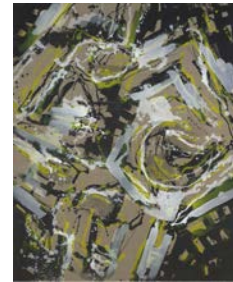

Técnica Gouache sobre papel pegado a tabla.

Medidas 70 x 99,5 cm.

Nº de Inventario 101.048

Autor Juana Francés de la Campa

Título *Sin título* s/f. (c.90)

Técnica Óleo y tierra sobre lienzo.

Medidas 130,5 x 162,5 x 2,5 cm.