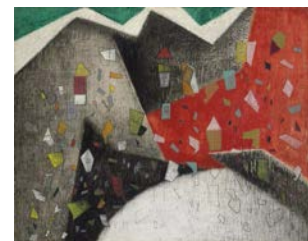

Nº de Inventario 101.005

Autor Juana Francés de la Campa

Título Sin título s/f. (c.1955)

Técnica Óleo y estuco sobre cartón.

Medidas 65,2 x 81,6 cm.