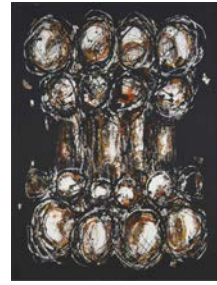

Técnica Acrílico y tierra sobre lienzo.

Medidas 162,2 x 120 x 2,5 cm.

Nº de Inventario 101.051

Autor Juana Francés de la Campa

Título Sin título. Serie "Cometa" 1989

Técnica Óleo y tierra sobre lienzo.

Medidas 162,5 x 120,3 x 2 cm.