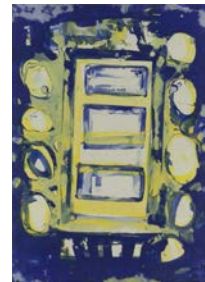

Nº de Inventario 101.038

Autor Juana Francés de la Campa

Título Sin título. Serie "Cometa"? 1983

Técnica Gouache sobre papel pegado a tabla oblicua.

Medidas 72 x 50 x 4/1 cm.