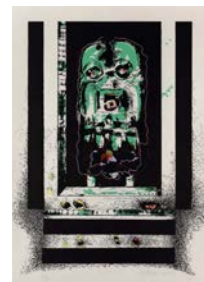

Título Sin título s/f. (c.76)

Técnica Serigrafía en dos tintas (negro y verde) y litografía e

Medidas 69,6 x 48,8 cm.

Nº de Inventario 101.094

Autor Juana Francés de la Campa

Título Sin título s/f.

Técnica Serigrafía en dos tintas (negro y verde) y litografía?