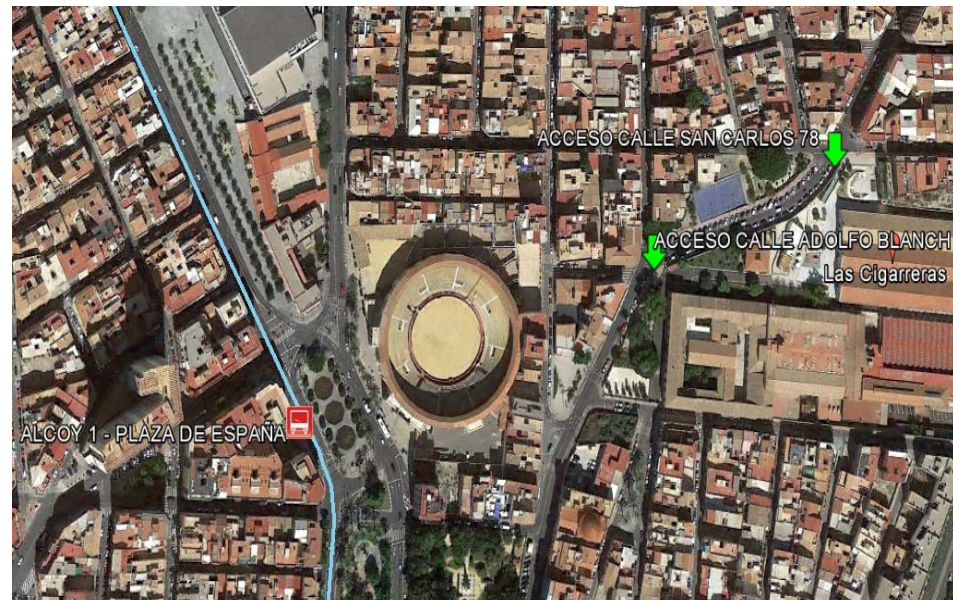

LINEA 24																	
HORARIOS SALIDAS DESDE SAN VICENTE DEL RASPEIG																	
6:30	7:07	8:04	9:01	10:01	11:01	12:01	13:01	14:05	15:00	16:01	17:08	18:07	19:06	20:08	21:00	22:00	
6:37	7:15	8:12	9:09	10:09	11:09	12:09	13:09	14:14	15:07	16:10	17:16	18:16	19:15	20:19	21:10	22:10	
6:44	7:22	8:19	9:16	10:16	11:16	12:16	13:16	14:23	15:14	16:18	17:25	18:24	19:24	20:30	21:20	22:20	
6:52	7:30	8:26	9:24	10:24	11:24	12:24	13:24	14:31	15:21	16:27	17:33	18:33	19:35	20:40	21:30	22:30	
6:59	7:39	8:33	9:31	10:31	11:31	12:31	13:32	14:39	15:29	16:35	17:42	18:41	19:46	20:50	21:40		
	7:48	8:40	9:38	10:38	11:38	12:38	13:40	14:46	15:37	16:43	17:50	18:50	19:58		21:50		
	7:56	8:47	9:46	10:46	11:46	12:46	13:48	14:53	15:45	16:51	17:59	18:58					
		8:54	9:53	10:53	11:53	12:53	13:56		15:53	16:59