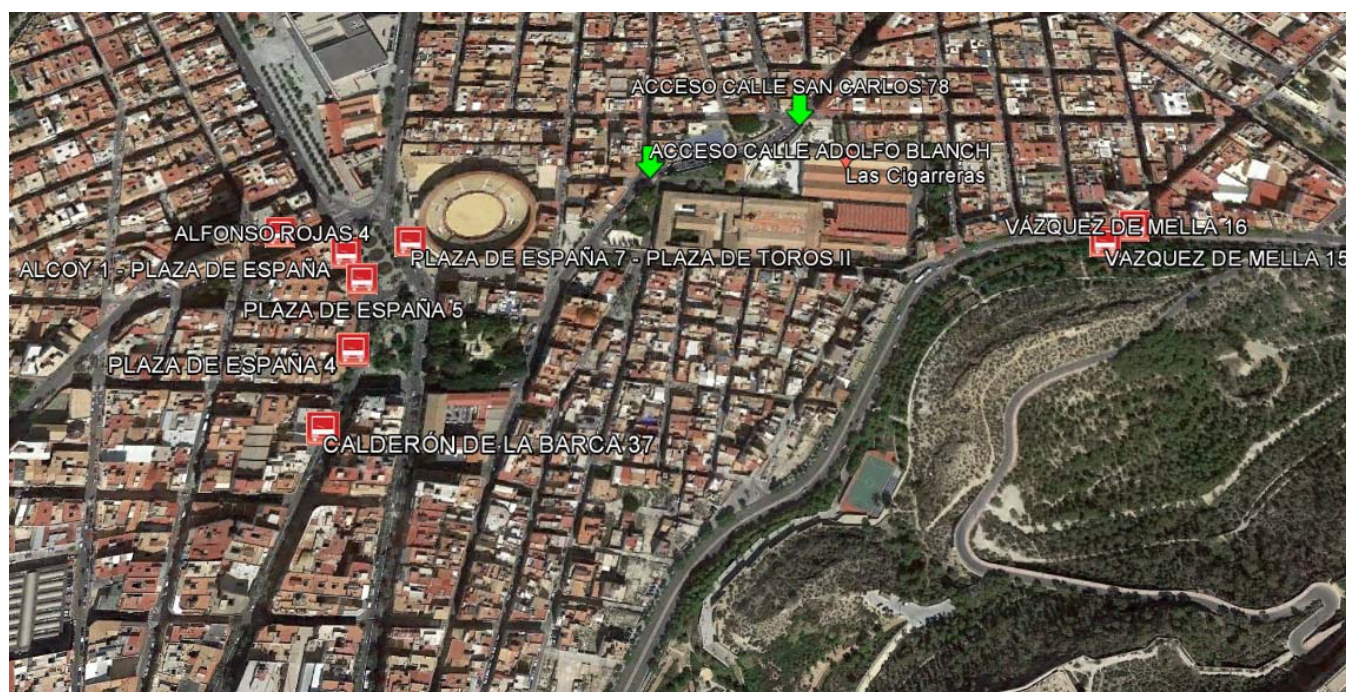

¿CÓMO LLEGAR?

LINEAS CON PARADA EN CENTRO CULTURAL LAS CIGARRERAS:

LINEA 06: Estación de Autobuses – Juan XXIII (2º Sector)

LINEA 09: Avda. Óscar Esplá – Playa de San Juan

LINEA 10: Explanada – Gran Vía – Vía Parque (C.C. Vistahermosa)

LINEAS CON PARADA CERCANA A CENTRO CULTURAL LAS CIGARRERAS:

LINEA 01: San Gabriel – Juan XXIII

LINEA 03: Ciudad de Asís – Colonia requena

LINEA 04: Cementerio – Barrio Tómbola

LINEA 08: Explanada – Virgen del Remedio

LINEA 24

Dirección San Vicente del Raspeig:

Parada más cercana: Plaza España 7 – Pza. Toros II

LINEA 24																
HORARIOS SALIDAS DESDE ESTACIÓN DE AUTOBUSES																
6:30	7:01	8:04	9:02	10:01	11:00	12:07	13:07	14:00	15:02	16:00	17:08	18:06	19:06	20:04	21:04	22:08
6:42	7:10	8:11	9:09	10:08	11:07	12:14	13:14	14:07	15:11	16:08	17:16	18:15	19:15	20:14	21:14	22:19
6:52	7:18	8:19	9:16	10:16	11:14	12:23	13:22	14:14	15:19	16:17	17:25	18:23	19:23	20:24	21:24	22:30
	7:25	8:29	9:24	10:23	11:22	12:29	13:29	14:21	15:28	16:25	17:33	18:31	19:31	20:34	21:35	
	7:32	8:38	9:31	10:31	11:29	12:37	13:37	14:29	15:36	16:33	17:41	18:40	19:40	20:44	21:46	
	7:39	8:47	9:38	10:38	11:38	12:44	13:45	14:37	15:44	16:42	17:50	18:49	19:48	20:54	21:57	
	7:47	8:54	9:46	10:46	11:44	12:52	13:53	14:45	15:52	16:50	17:58	18:57	19:55			
	7:56		9:53	10:53	11:53	12:59		14:54		16:59						
					11:59											