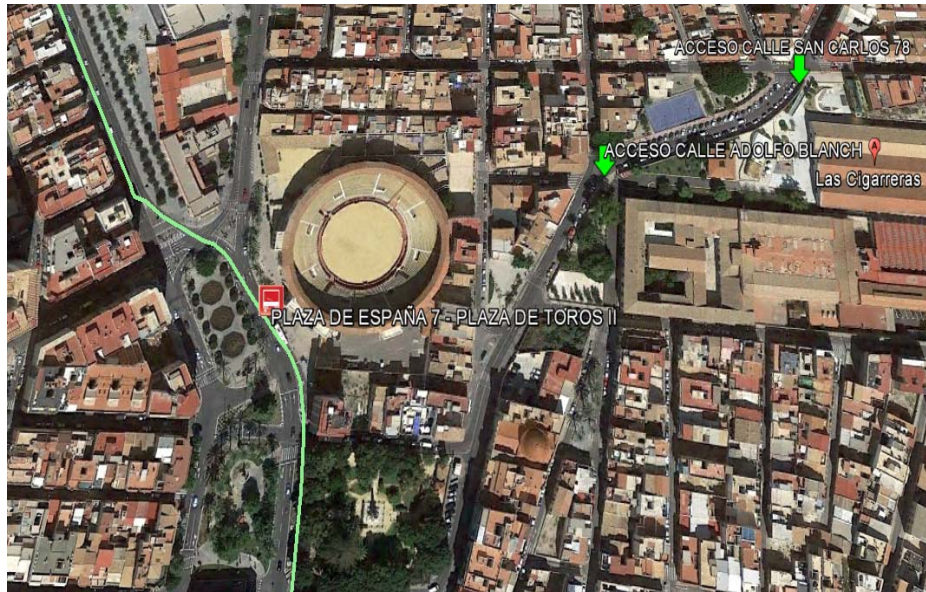

LINEA 04

Dirección Barrio Tómbola:

Parada más cercana: Plaza España 7 – Pza. Toros II

LINEA 04																
HORARIOS SALIDAS DESDE CEMENTERIO																
6:00	7:02	8:03	9:13	10:09	11:07	12:06	13:02	14:00	15:05	16:08	17:10	18:05	19:12	20:05	21:07	22:01
6:20	7:26	8:17	9:28	10:23	11:22	12:20	13:17	14:13	15:20	16:20	17:23	18:21	19:25	20:18	21:34	22:30
6:39	7:38	8:30	9:43	10:37	11:37	12:34	13:33	14:26	15:31	16:32	17:37	18:33	19:40	20:31		
	7:51	8:44	9:56	10:52	11:52	12:48	13:46	14:39	15:44	16:44	17:51	18:46	19:53	20:44		
		8:58					14:52	15:58	16:57		18:59					

Dirección Cementerio:

Parada más cercana: Alfonso de Rojas 4

LINEA 04																
HORARIOS SALIDAS DESDE BARRIO TOMBOLA																
6:00	7:03	8:09	9:12	10:10	11:09	12:07	13:06	14:02	15:07	16:11	17:12	18:04	19:11	20:07	21:07	22:07
6:23	7:25	8:18	9:26	10:25	11:23	12:22	13:20	14:16	15:19	16:23	17:25	18:17	19:24	20:15	21:40	22:30
6:41	7:43	8:32	9:40	10:40	11:37	12:37	13:34	14:30	15:33	16:33	17:38	18:30	19:37	20:33		
	7:51	8:46	9:55	10:55	11:52	12:52	13:48	14:43	15:46	16:46	17:53	18:44	19:50	20:42		
		8:59						14:56	15:58	16:59		18:58				

LINEA 08

Dirección Virgen del Remedio:

Parada más cercana: Plaza España 7 – Pza. Toros II

LINEA 08																
HORARIOS SALIDAS DESDE EXPLANADA																
6:00	7:04	8:03	9:05	10:11	11:05	12:00	13:12	14:09	15:02	16:03	17:03	18:03	19:03	20:03	21:04	22:08
6:21	7:28	8:15	9:18	10:23	11:19	12:15	13:26	14:23	15:15	16:15	17:15	18:15	19:15	20:15	21:20	22:30
6:42	7:38	8:27	9:30	10:36	11:31	12:28	13:40	14:36	15:27	16:27	17:27	18:27	19:27	20:26	21:44	
	7:50	8:39	9:43	10:50	11:45	12:42	13:54	14:49	15:39	16:39	17:39	18:39	19:39	20:38		
		8:52	9:57			12:57			15:51	16:51	17:51	18:51	19:51	20:51		