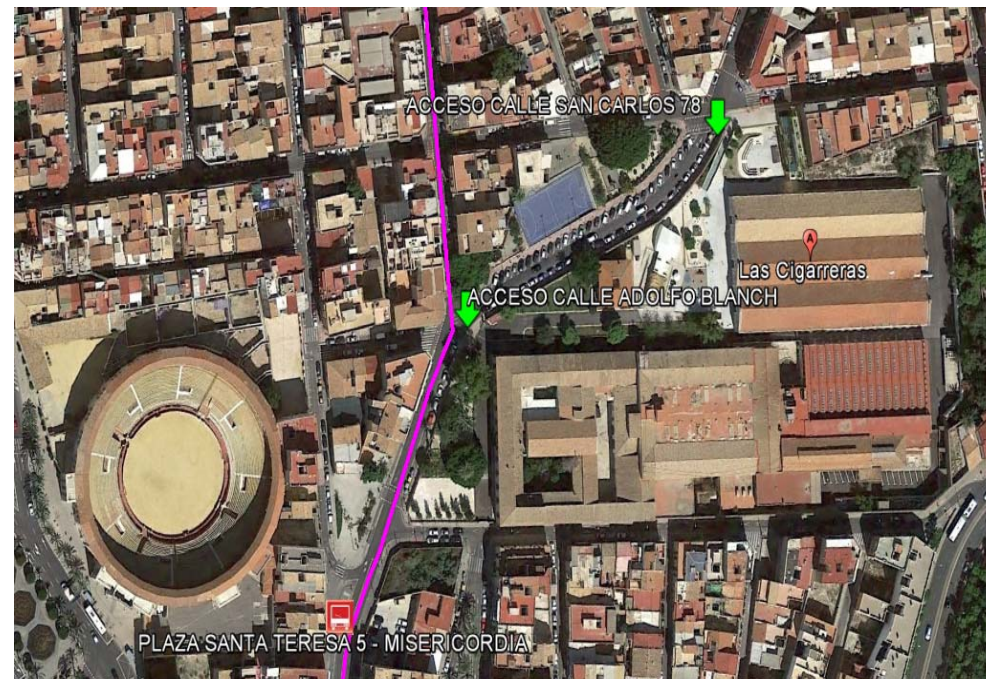

LINEA 09

Dirección Playa de San Juan:

Parada más cercana: Plaza Santa Teresa 14 / Alcalde Suárez Llanos 2

LINEA 09																
HORARIOS SALIDAS DESDE AVDA. ÓSCAR ESPLÁ																
6:30	7:07	8:11	9:01	10:07	11:14	12:00	13:09	14:19	15:02	16:05	17:12	18:23	19:07	20:13	21:19	22:00
	7:29	8:35	9:24	10:30	11:36	12:25	13:33	14:40	15:25	16:28	17:35	18:43	19:30	20:36	21:40	22:30
	7:50		9:45	10:53		12:47	13:57		15:45	16:52	17:59		19:53	20:58		

Dirección Avda. Óscar Esplá:

Parada más cercana: Plaza Santa Teresa 5 - Misericordia

LINEA 09																
HORARIOS SALIDAS DESDE PLAYA DE SAN JUAN																
6:30	7:08	8:13	9:19	10:06	11:13	12:22	13:12	14:19	15:02	16:07	17:11	18:19	19:07	20:16	21:00	22:00
6:49	7:27	8:35	9:43	10:27	11:37	12:47	13:35	14:42	15:22	16:27	17:35	18:43	19:28	20:38	21:23	22:30
	7:49	8:56		10:49	11:59		13:56		15:44	16:48	17:55		19:53	21:43		

LINEA 10

Dirección Vía Parque (C.C. Vistahermosa):

Parada más cercana: Plaza Santa Teresa 14 / Alcalde Suárez Llanos 2

LINEA 10																
HORARIOS SALIDAS DESDE EXPLANADA																
6:30	7:16	8:05	9:12	10:05	11:16	12:09	13:02	14:14	15:06	16:10	17:16	18:07	19:01	20:11	21:00	22:06
6:51	7:35	8:22	9:30	10:23	11:33	12:26	13:19	14:32	15:22	16:27	17:32	18:24	19:19	20:28	21:17	22:30
	7:50	8:38	9:47	10:40	11:51	12:44	13:37	14:50	15:39	16:42	17:49	18:42	19:36	20:45	21:34	
		8:55		10:58			13:56		15:54	16:59			19:54	21:50		