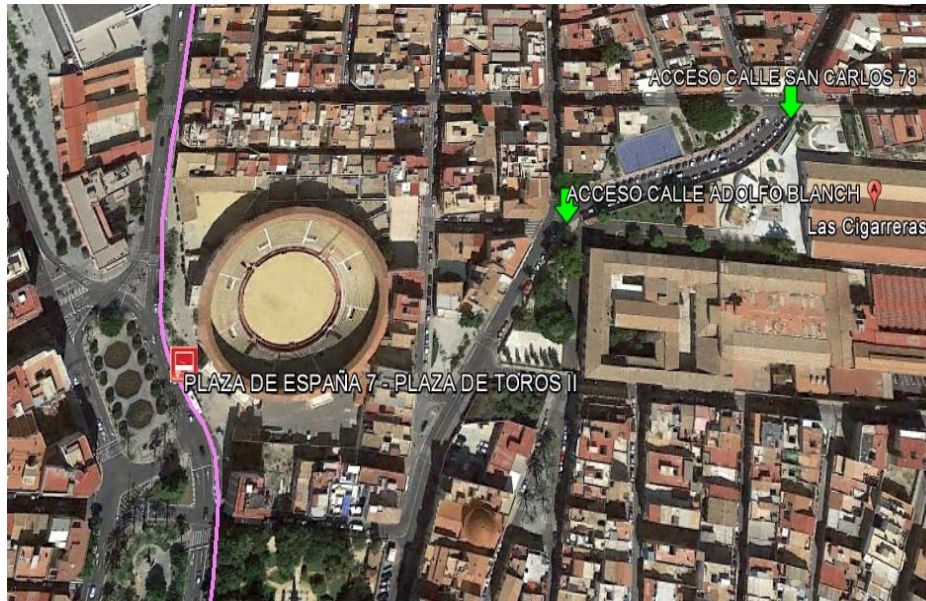

LINEAS CON PARADA CERCANA A CENTRO CULTURAL LAS CIGARRERAS:

LINEA 01: San Gabriel – Juan XXIII

LINEA 03: Ciudad de Asís – Colonia requena

LINEA 04: Cementerio – Barrio Tómbola

LINEA 08: Explanada – Virgen del Remedio

LINEA 13: Explanada – Virgen del Remedio – Villafranqueza

LINEA 16: Plaza España – Mercado de Teulada

LINEA 23: Alicante (Óscar Esplá) – Hospital de Sant Joan – Sant Joan – Mutxamel

LINEA 24: Alicante (E.Autobuses – Universidad de Alicante – Sant Vicente del Raspeig

LINEA 03

Dirección Colonia Requena:

Parada más cercana: Plaza España 7 – Pza. Toros II

Dirección Ciudad de Asís:

Parada más cercana: Plaza España 5

LINEA 03																
HORARIOS DE SALIDAS DESDE CIUDAD DE ASIS																
6:00	7:10	8:02	9:01	10:02	11:01	12:01	13:01	14:01	15:03	16:05	17:05	18:08	19:00	20:00	21:06	22:15
6:20	7:18	8:10	9:08	10:09	11:09	12:09	13:09	14:09	15:12	16:13	17:14	18:16	19:07	20:08	21:16	22:30
6:40	7:26	8:18	9:17	10:17	11:17	12:17	13:17	14:17	15:21	16:20	17:23	18:24	19:15	20:16	21:30	
6:55	7:32	8:25	9:25	10:25	11:24	12:24	13:24	14:24	15:29	16:27	17:31	18:32	19:22	20:23	21:45	
	7:40	8:33	9:32	10:32	11:31	12:31	13:31	14:31	15:36	16:35	17:37	18:40	19:30	20:30	21:57	
	7:48	8:40	9:39	10:39	11:39	12:39	13:39	14:39	15:43	16:43	17:45	18:48	19:38	20:37		
	7:55	8:48	9:47	10:47	11:47	12:47	13:47	14:47	15:51	16:50	17:52	18:54	19:46	20:44		
		8:55	9:54	10:54	11:55	12:54	13:53	14:54	15:58	16:57	17:59		19:53	20:51		
														20:58		