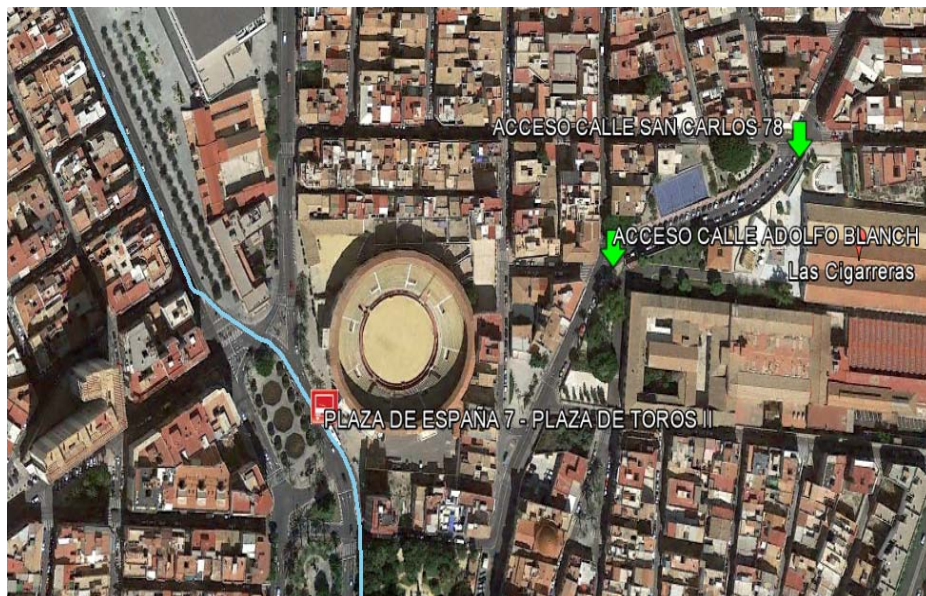

LINEA 10

Dirección Vía Parque (C.C. Vistahermosa):

Parada más cercana: Plaza Santa Teresa 14 / Alcalde Suárez Llanos 2

LINEA 10																
HORARIOS SALIDAS DESDE EXPLANADA																
6:30	7:16	8:05	9:12	10:05	11:16	12:09	13:02	14:14	15:06	16:10	17:16	18:07	19:01	20:11	21:00	22:06
6:51	7:35	8:22	9:30	10:23	11:33	12:26	13:19	14:32	15:22	16:27	17:32	18:24	19:19	20:28	21:17	22:30
	7:50	8:38	9:47	10:40	11:51	12:44	13:37	14:50	15:39	16:42	17:49	18:42	19:36	20:45	21:34	
		8:55		10:58			13:56		15:54	16:59			19:54	21:50		

Dirección Avda. Óscar Esplá:

Parada más cercana: Plaza Santa Teresa 5 - Misericordia

LINEA 10																
HORARIOS SALIDAS DESDE VIA PARQUE (C.C. VISTAHERMOSA)																
6:30	7:13	8:13	9:01	10:11	11:04	12:15	13:08	14:03	15:14	16:02	17:05	18:13	19:07	20:01	21:08	22:04
6:53	7:27	8:29	9:18	10:29	11:22	12:33	13:27	14:22	15:29	16:17	17:22	18:32	19:26	20:19	21:25	22:30
	7:42	8:45	9:36	10:47	11:40	12:50	13:44	14:39	15:45	16:33	17:39	18:49	19:44	20:35	21:41	
	7:58		9:54		11:57			14:56		16:50	17:56			20:52		

LINEA 24

Dirección San Vicente del Raspeig:

Parada más cercana: Plaza España 7 – Pza. Toros II

LINEA 24																
HORARIOS SALIDAS DESDE ESTACIÓN DE AUTOBUSES																
6:30	7:01	8:04	9:02	10:01	11:00	12:07	13:07	14:00	15:02	16:00	17:08	18:06	19:06	20:04	21:04	22:08
6:42	7:10	8:11	9:09	10:08	11:07	12:14	13:14	14:07	15:11	16:08	17:16	18:15	19:15	20:14	21:14	22:19
6:52	7:18	8:19	9:16	10:16	11:14	12:23	13:22	14:14	15:19	16:17	17:25	18:23	19:23	20:24	21:24	22:30
	7:25	8:29	9:24	10:23	11:22	12:29	13:29	14:21	15:28	16:25	17:33	18:31	19:31	20:34	21:35	
	7:32	8:38	9:31	10:31	11:29	12:37	13:37	14:29	15:36	16:33	17:41	18:40	19:40	20:44	21:46	
	7:39	8:47	9:38	10:38	11:38	12:44	13:45	14:37	15:44	16:42	17:50	18:49	19:48	20:54	21:57	
	7:47	8:54	9:46	10:46	11:44	12:52	13:53	14:45	15:52	16:50	17:58	18:57	19:55			
	7:56		9:53	10:53	11:53	12:59		14:54		16:59						
					11:59											